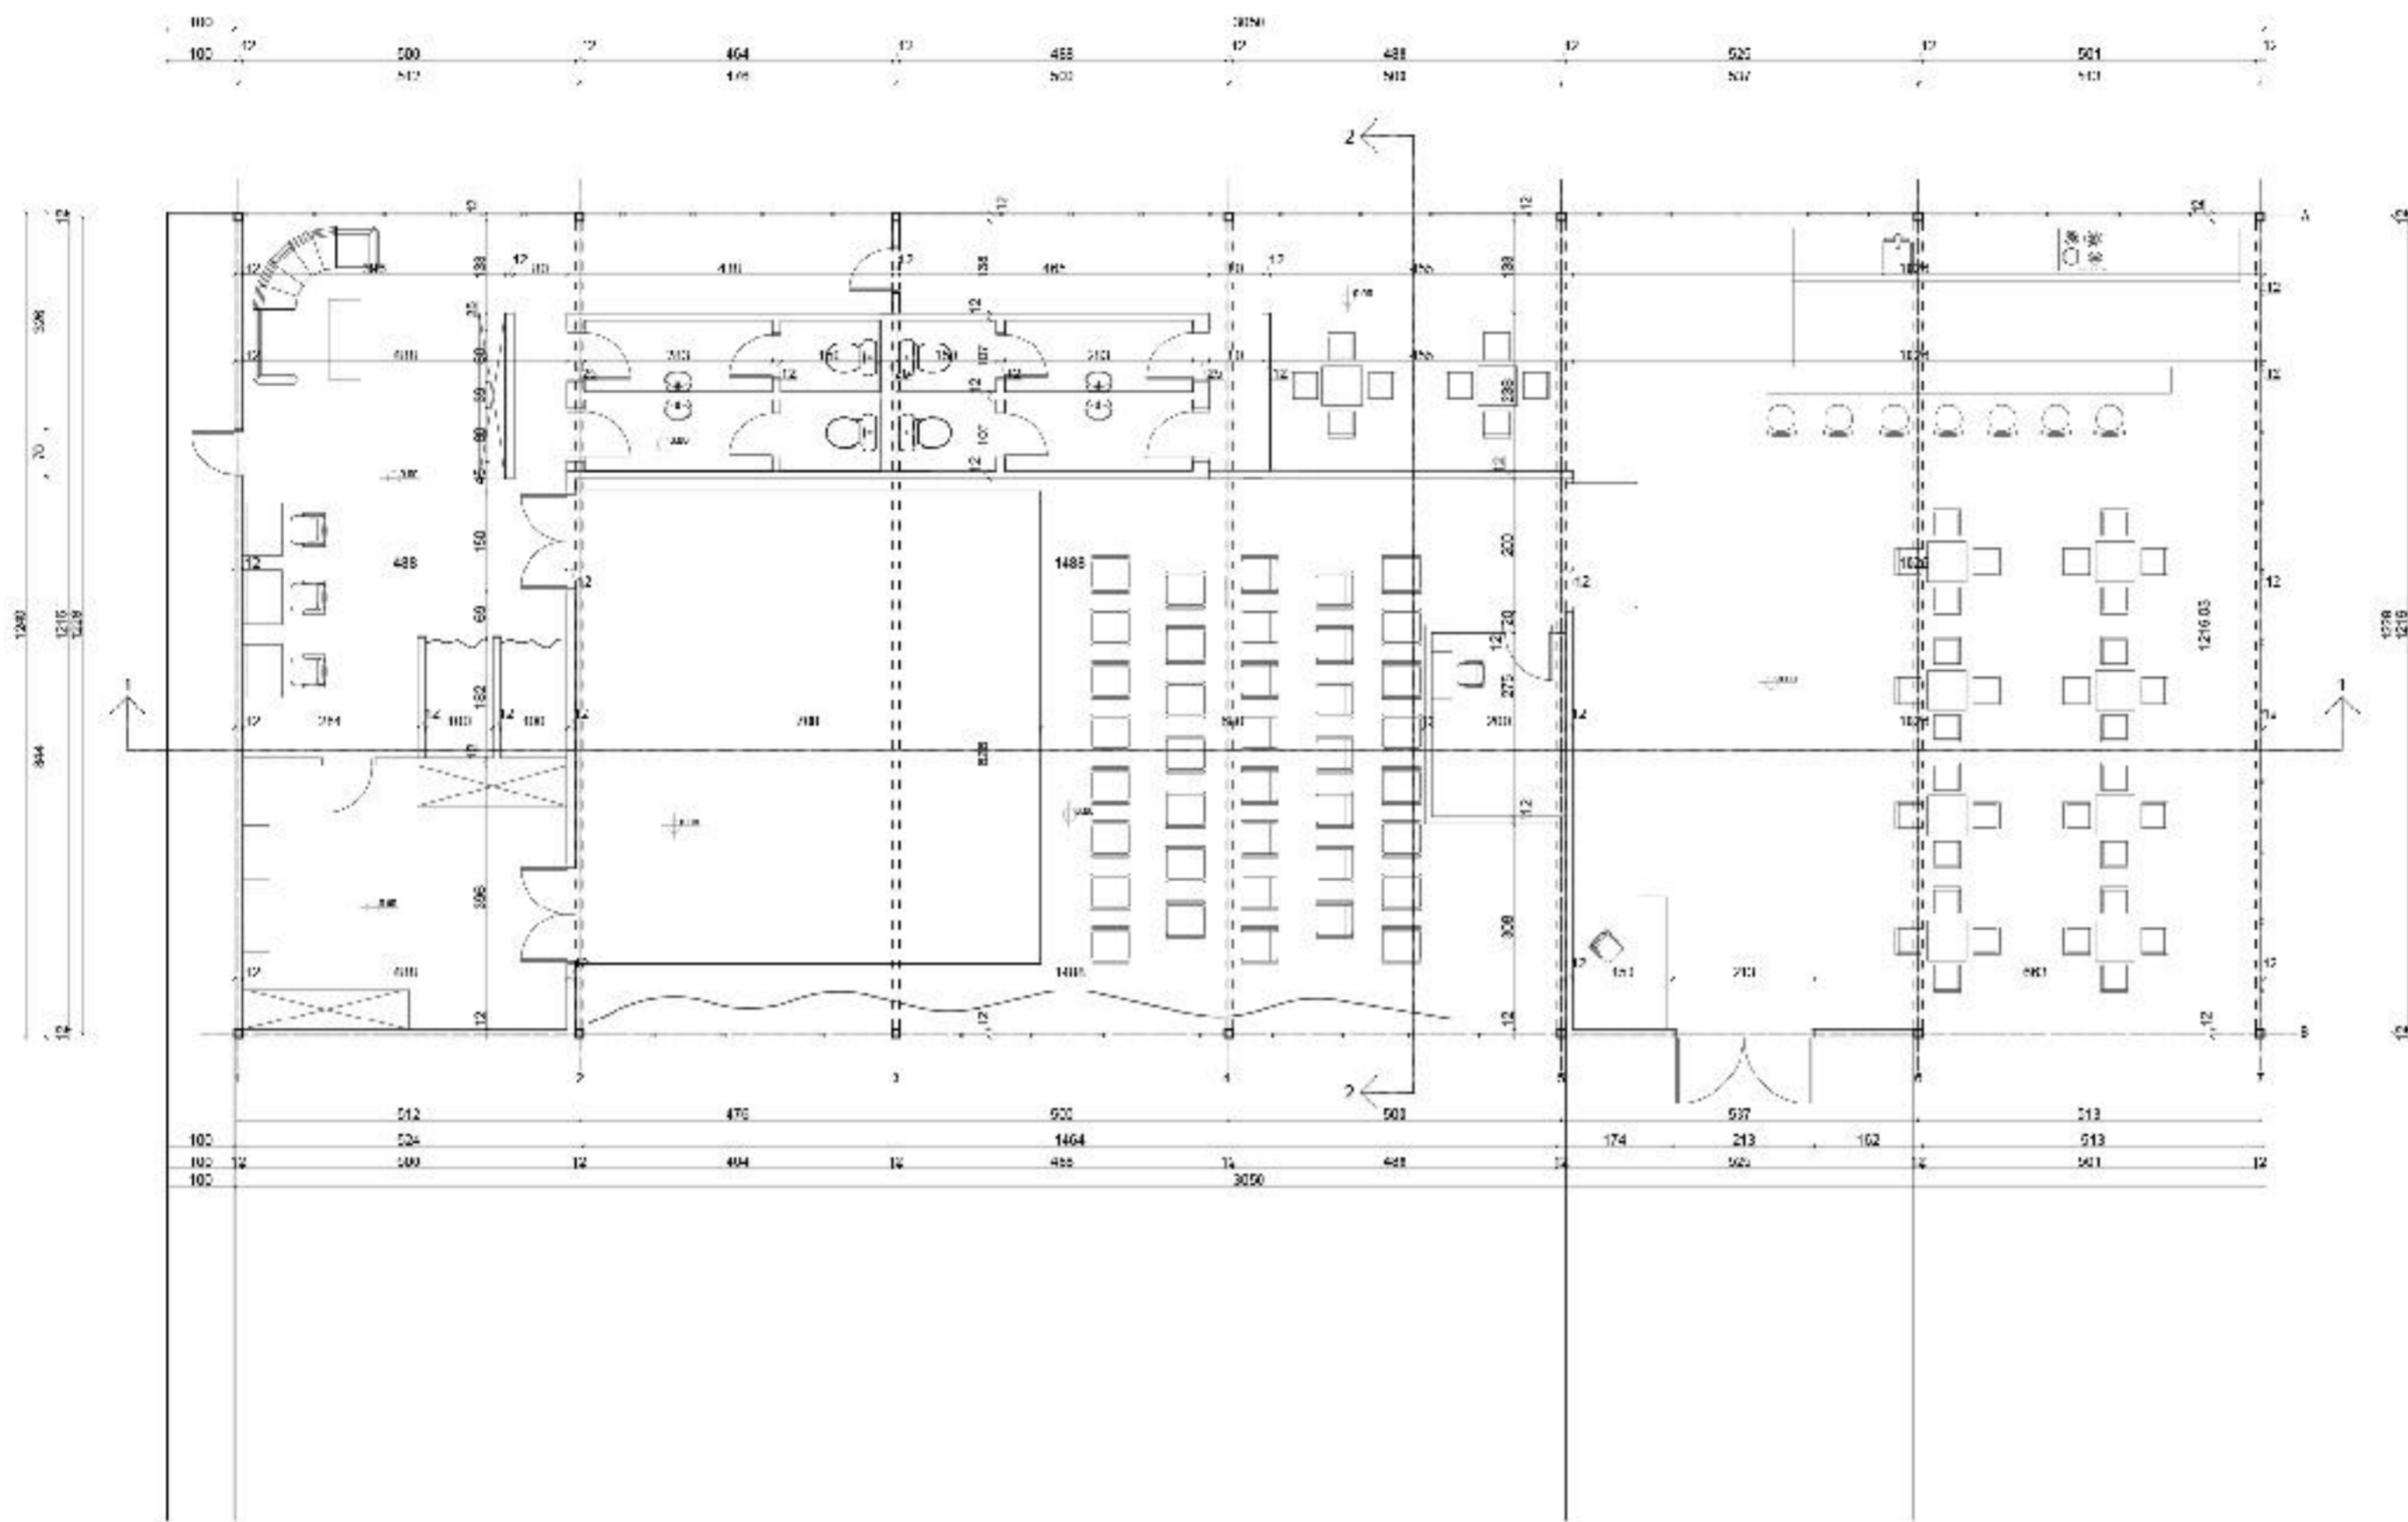

" PAZI ! PROČI ĆE !!! "

FAKULTET TEHNIČKOH NAUKA U
NOVOM SADU

SINTEZNI PROJEKAT
2017/2018

FAZA PROSTOR

ZAVRŠNI ELABORAT
POZORIŠTE
" PAZI! PROČI ĆEI! "

PROFESORI:

DR. RADIVOJE DINULović
MIA DAVID
ROMANA BOŠKOVIĆ ŽIVANOVIĆ
LJUBICA RISTOVSKI

ASISTENTI:

SLADANA MILIĆEVIĆ
SANJA MALJKOVIĆ
ALEKSANDRA PEŠTERAC
DARINKA MIHAJLOVIĆ

STUDENT:

ANA ŠKRBIĆ SA 13/2015

OSNOVA R 1:100