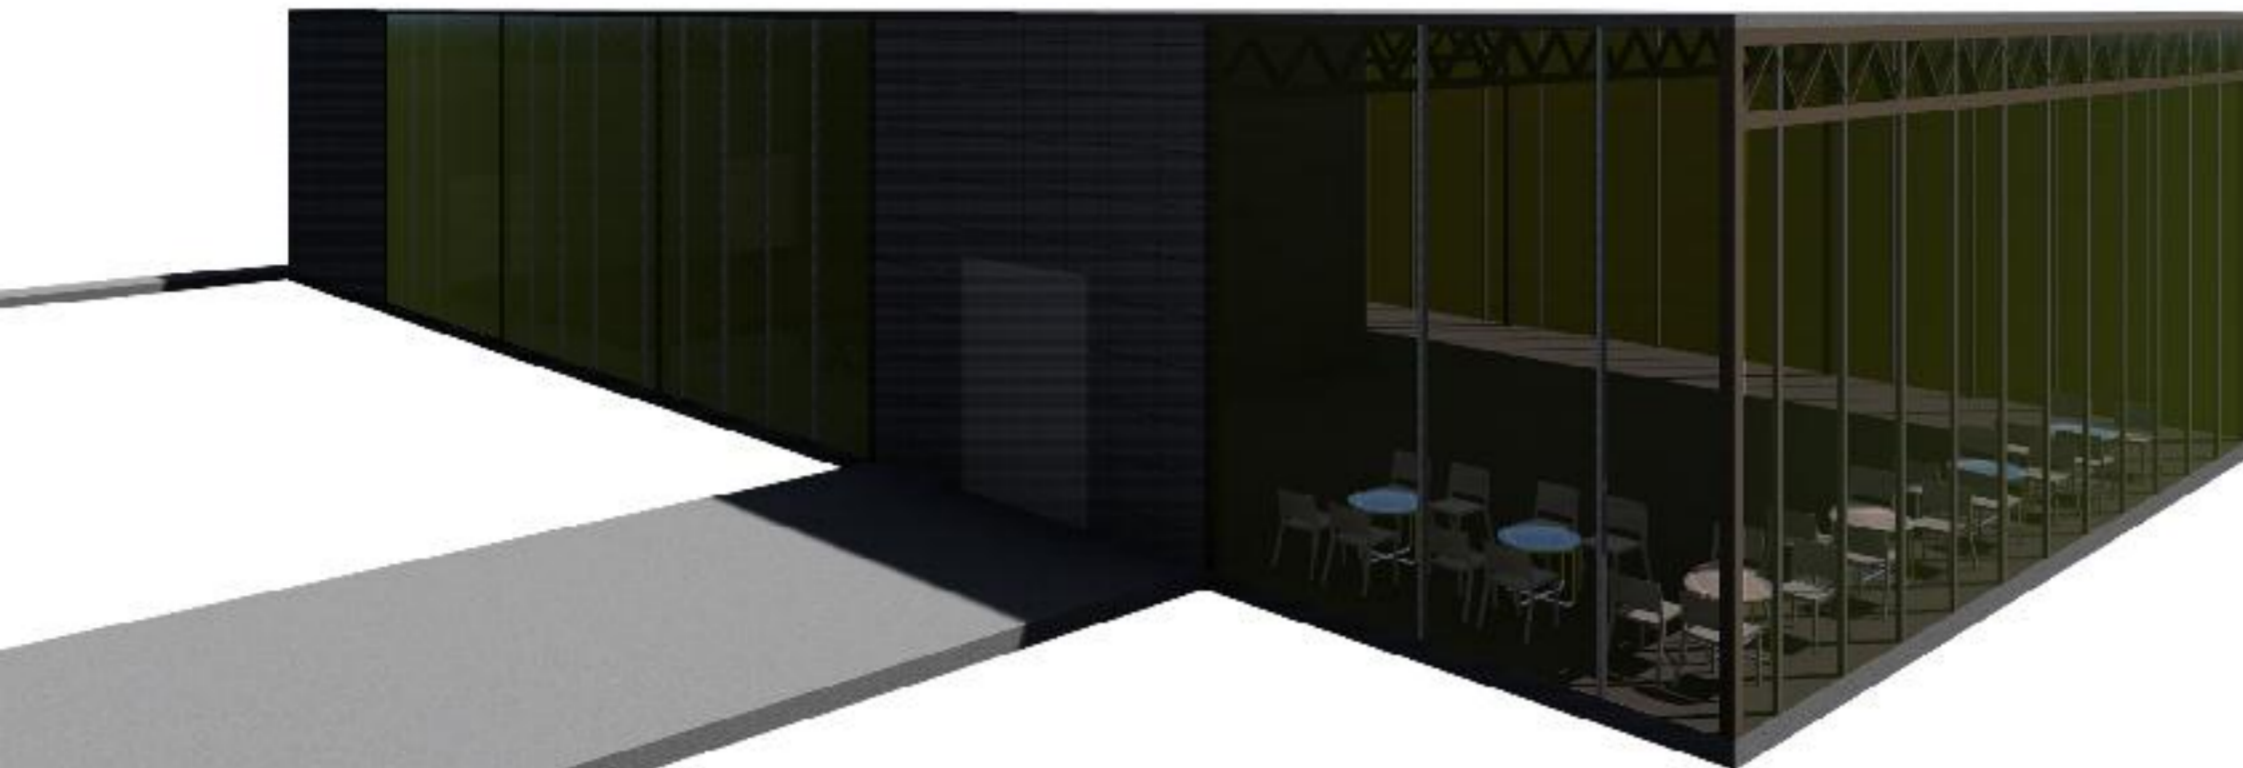

ASISTENTI:

SLADANA MILIĆEVIĆ
SANJA MALJKOVIĆ
ALEKSANDRA PEŠTERAC
DARINKA MIHAJLOVIĆ

STUDENT:

ANA ŠKRBIĆ SA 13/2015

3D MODEL POZORIŠTA

3D MODEL POZORNICE

RADNA MAKETA I RADNI MODEL