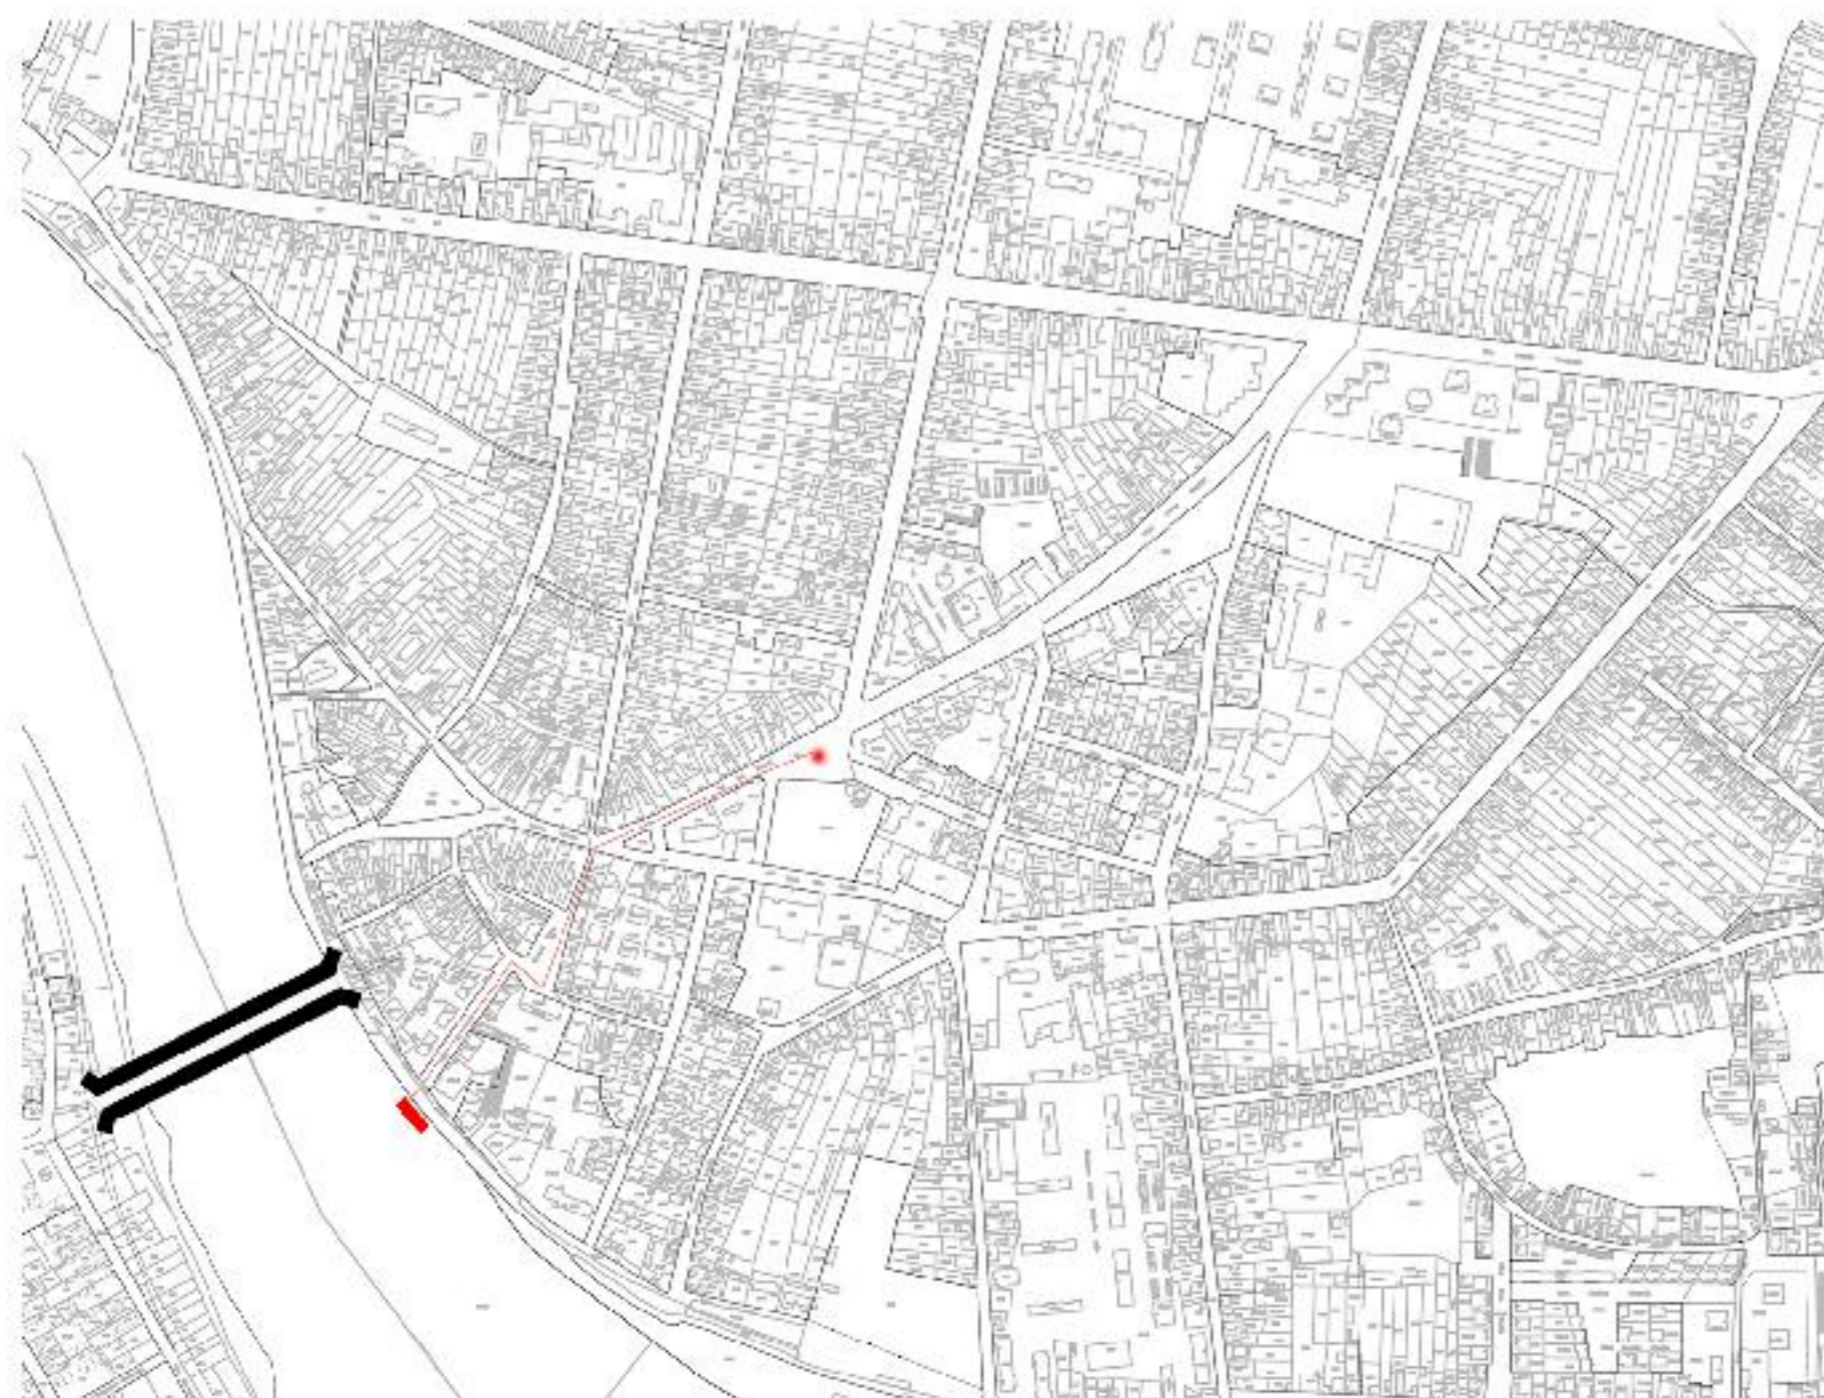

ASISTENTI:

SLADANA MILIĆEVIĆ
SANJA MALJKOVIĆ
ALEKSANDRA PEŠTERAC
DARINKA MIHAJLOVIĆ

STUDENT:

ANA ŠKRBIĆ SA 13/2015

UŽA SITUACIJA R 1:500

URBANISTIČKI PLAN GRADA SREMSKE MITROVICE SA POZICIJAMA CENTRA I PROJEKTOVANOG POZORIŠTA