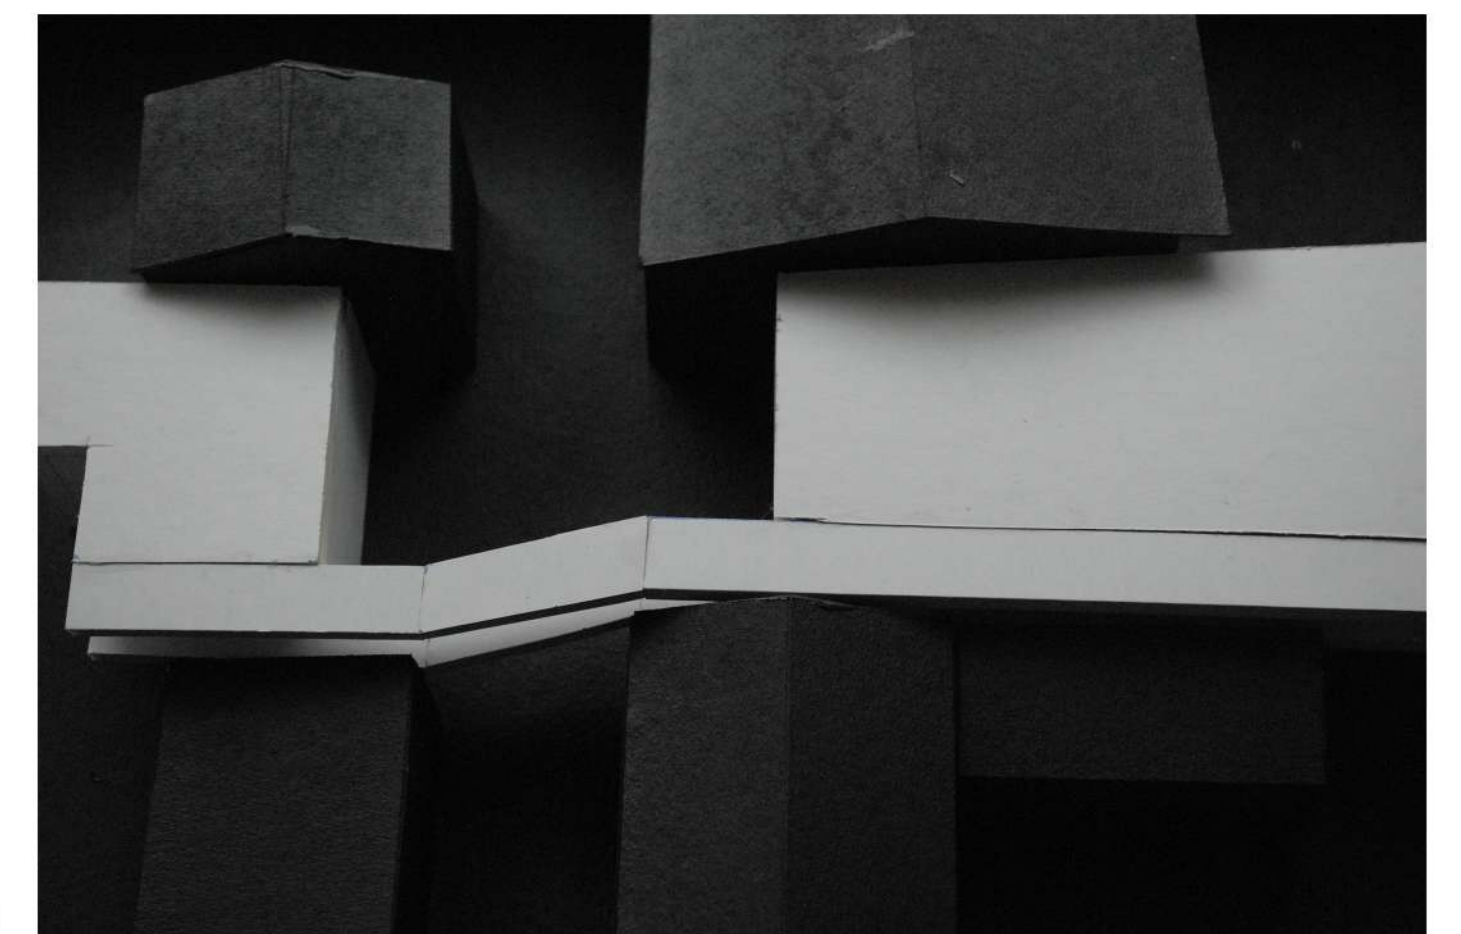

Maketa objekta