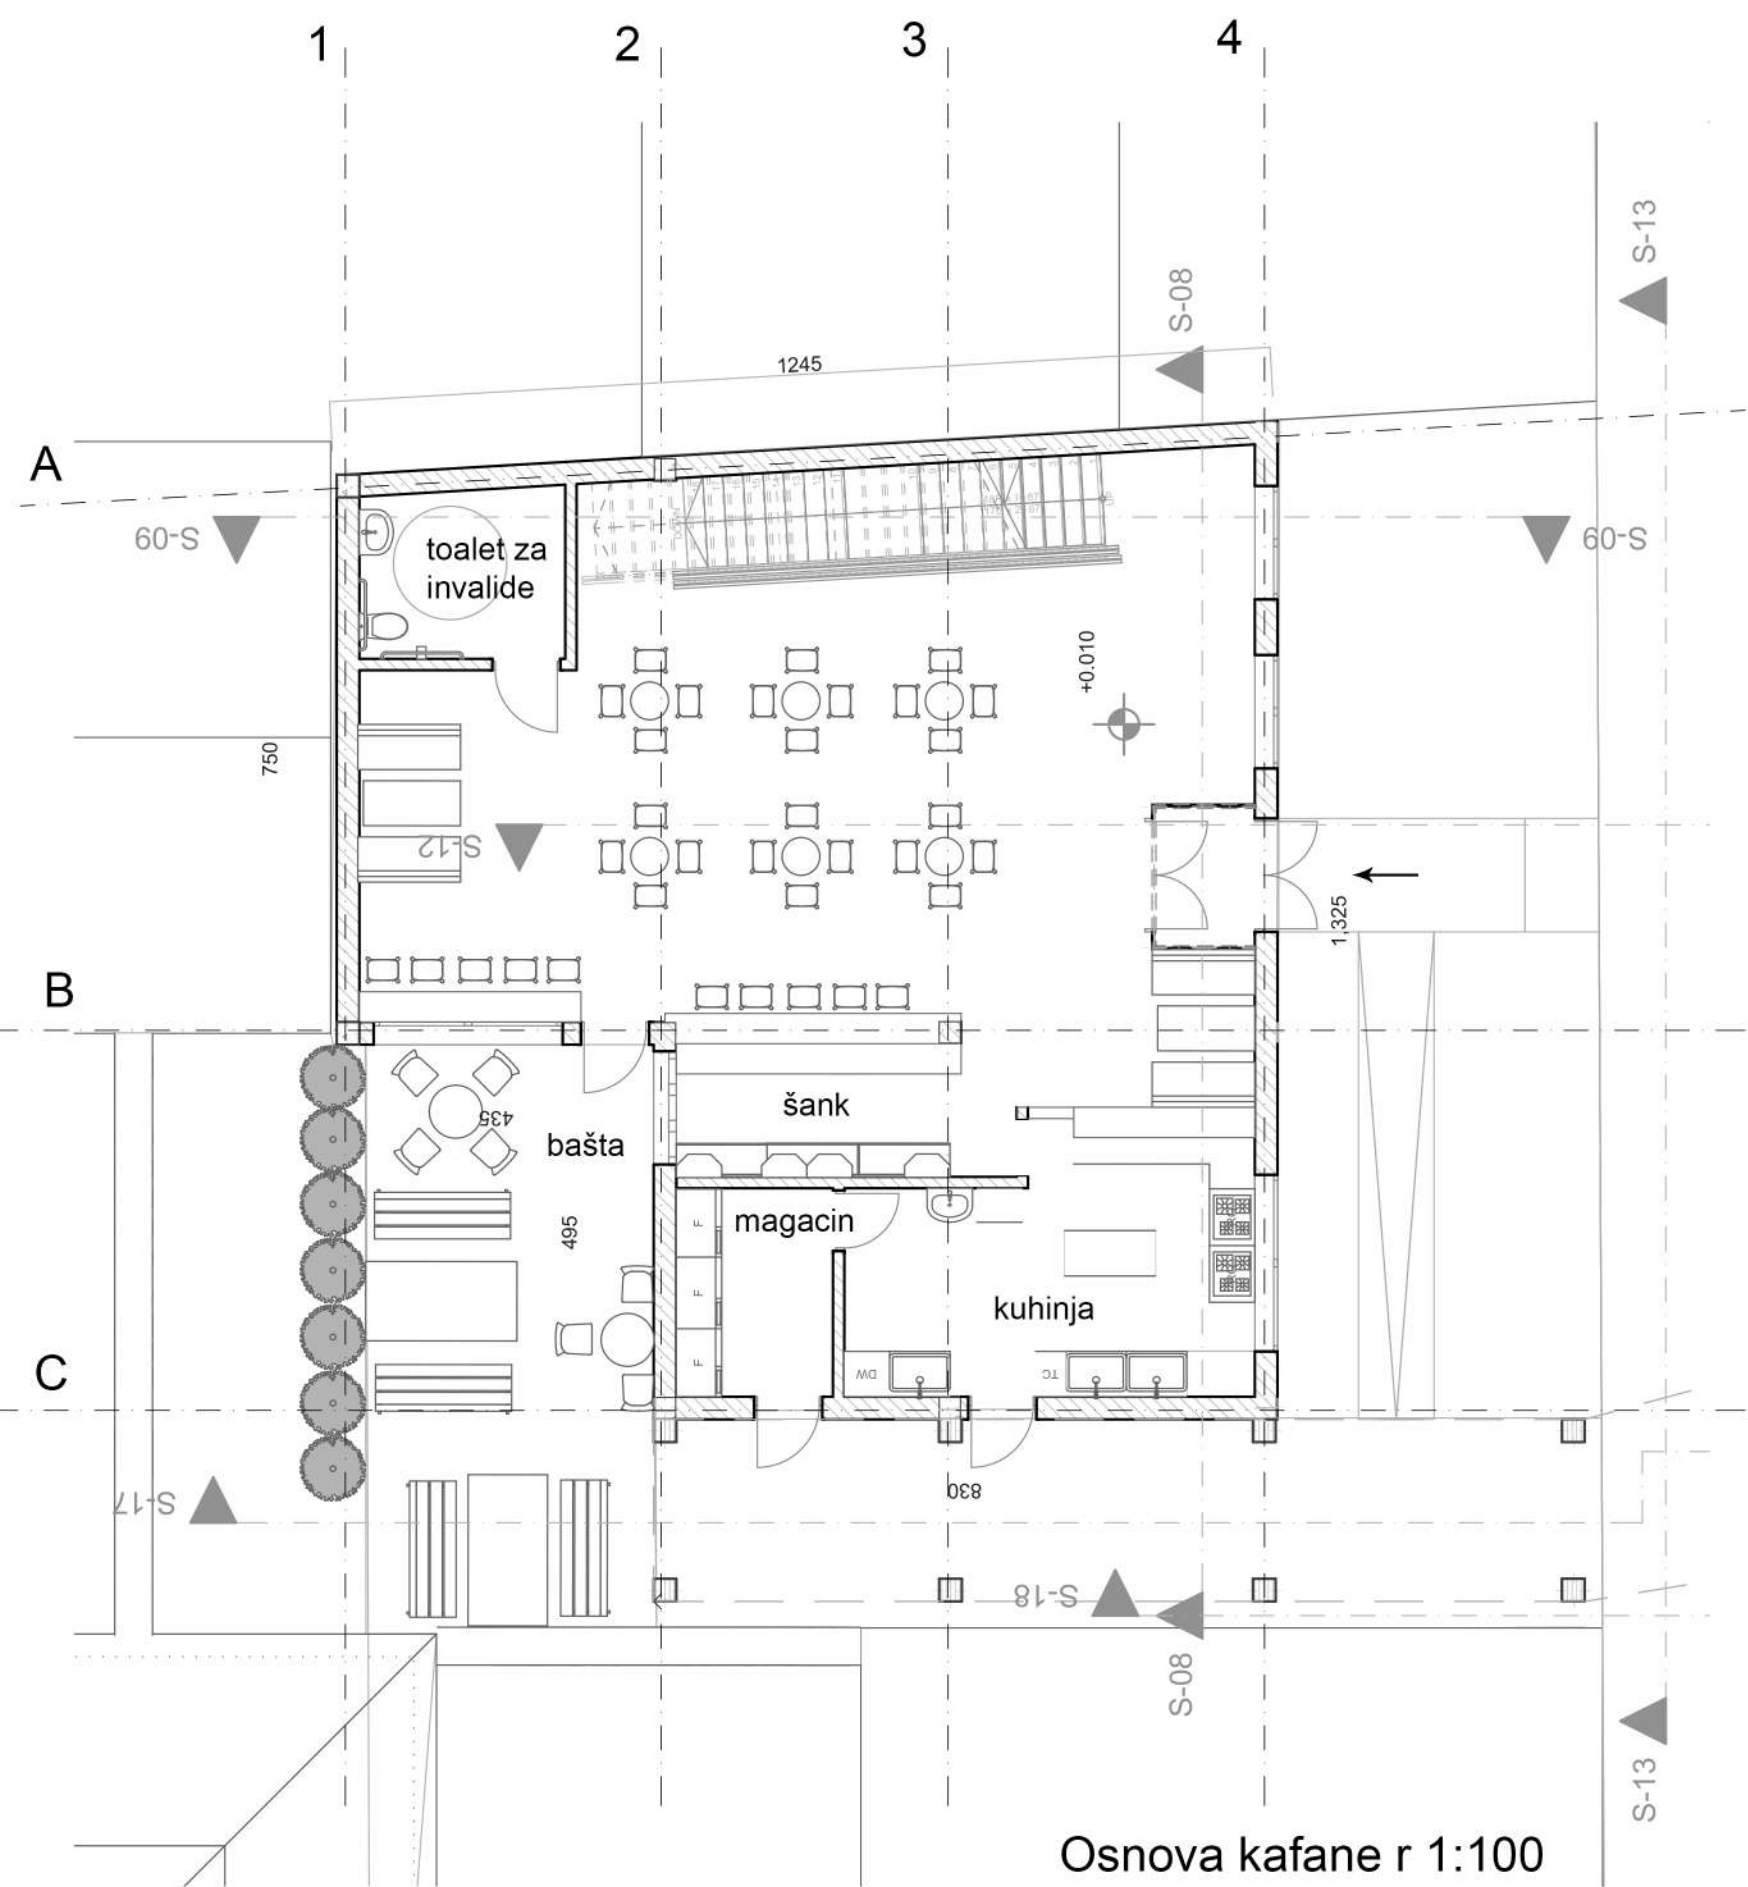

Osnova krova r 1:200

- Legenda:
- Smer kretanja saobraćaja
 - Zelenilo
 - Drveno popločanje
 - Trotoar, popločanje
 - Kolovoz

Situacija objekta r 1:500

Kafana "Dibidus" je ugostiteljski objekat u širem smislu sa dodatnim sadržajem koji nije uobičajen u takvom okruženju, tematski smešten u neko vreme negovanja gitare koje još nije stiglo do Sombora. Tema koja se proteže kroz čitav ugostiteljski objekat se vezuje za muzički žanr bluz, kroz materijalizaciju, mobilijar i atmosferu koju ona pruža. Objekat se sastoji iz dve celine: kafe restoran i hostel. Ove dve celine se nalaze sa dve strane ulice, jedan objekat preko puta drugog, povezani su pasarelom.

Podužni presek S-17 r 1:100

Osnova kafane r 1:100

Osnova hostela r 1:100

Podužni presek kafane S-09

Podužni presek hostela S-10 r 1:100

Osnova podruma kafane r 1:100

Osnova potkrovlja kafane r 1:100

Poprečni presek kafane s-08 r 1:100

Slojevi krova:
 PVC membrana
 parna brana
 sloj za pad
 izolacija
 krovna konstrukcija

Poprečni presek hostela S-11 r 1:100

Osnova potkrovlja hostela r 1:100

Legenda:

1. Unos robe
2. Magacin
3. Mašina za pranje belog posuđa
4. Sudoper za pranje crnog posuđa
5. Sudopera za pranje ruku sa sistemom puštanja vode pomoću papučiće
6. Sudopera za pranje ribe
7. Sudopera za pranje voća i povrća
9. Radna površina za pripremu hrane
10. Pult ispod staklenog zida za serviranje hrane
11. Unos prijavih tanjira