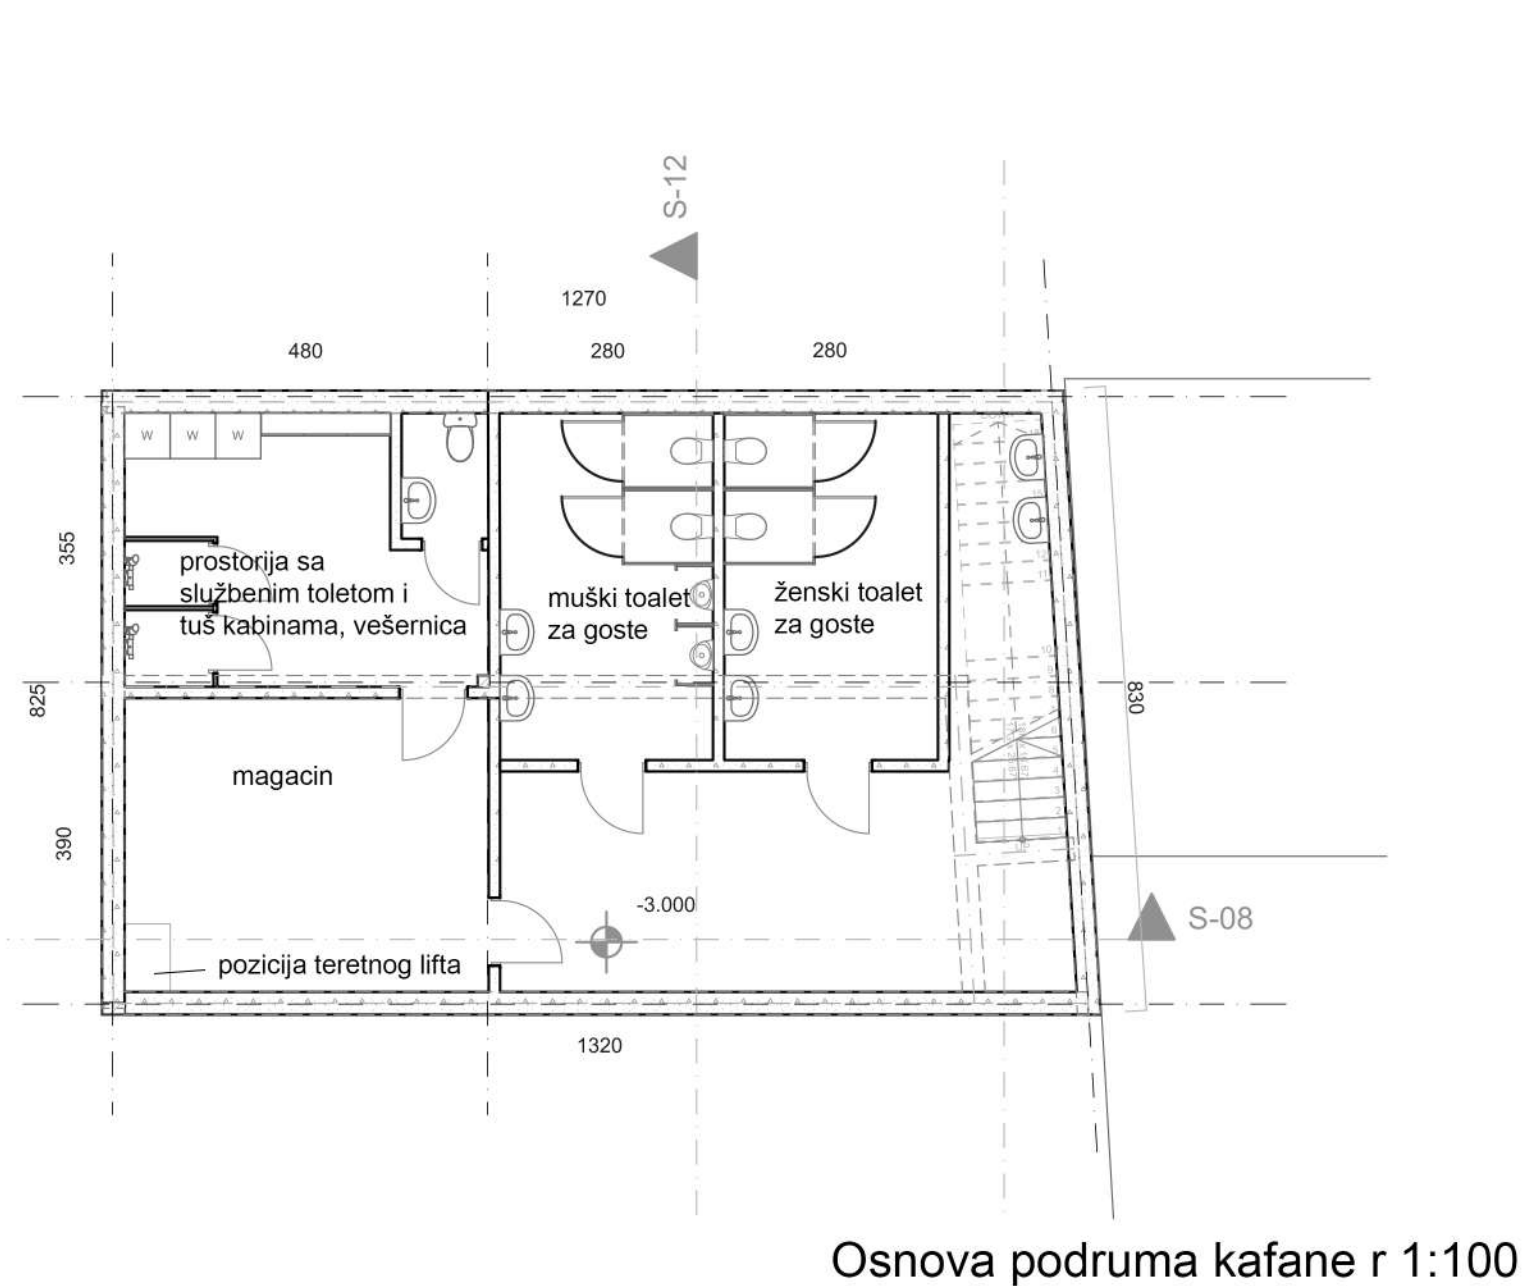

Osnova krova r 1:200

- Legenda:
- Smer kretanja saobraćaja
 - Zelenilo
 - Drveno popločanje
 - Trotoar, popločanje
 - Kolovoz

Situacija objekta r 1:500

Kafana "Dibidus" je ugostiteljski objekat u širem smislu sa dodatnim sadržajem koji nije uobičajen u takvom okruženju, tematski smešten u neko vreme negovanja gitare koje još nije stiglo do Sombora. Tema koja se proteže kroz čitav ugostiteljski objekat se vezuje za muzički žanr bluz, kroz materijalizaciju, mobilijar i atmosferu koju ona pruža. Objekat se sastoji iz dve celine: kafe restoran i hostel. Ove dve celine se nalaze sa dve strane ulice, jedan objekat preko puta drugog, povezani su pasarelom.

Podužni presek S-17 r 1:100

Osnova kafane r 1:100

Osnova hostela r 1:100

Podužni presek kafane S-09

Podužni presek hostela S-10 r 1:100

Osnova podruma kafane r 1:100

Osnova potkrovlja kafane r 1:100

Poprečni presek kafane s-08 r 1:100

Slojevi krova:
 PVC membrana
 parna brana
 sloj za pad
 izolacija
 krovna konstrukcija

Poprečni presek hostela S-11 r 1:100

Osnova potkrovlja hostela r 1:100

Legenda:

1. Unos robe
2. Magacin
3. Mašina za pranje belog posuđa
4. Sudoper za pranje crnog posuđa
5. Sudopera za pranje ruku sa sistemom puštanja vode pomoću papučiće
6. Sudopera za pranje ribe
7. Sudopera za pranje voća i povrća
9. Radna površina za pripremu hrane
10. Pult ispod staklenog zida za serviranje hrane
11. Unos prijavih tanjira