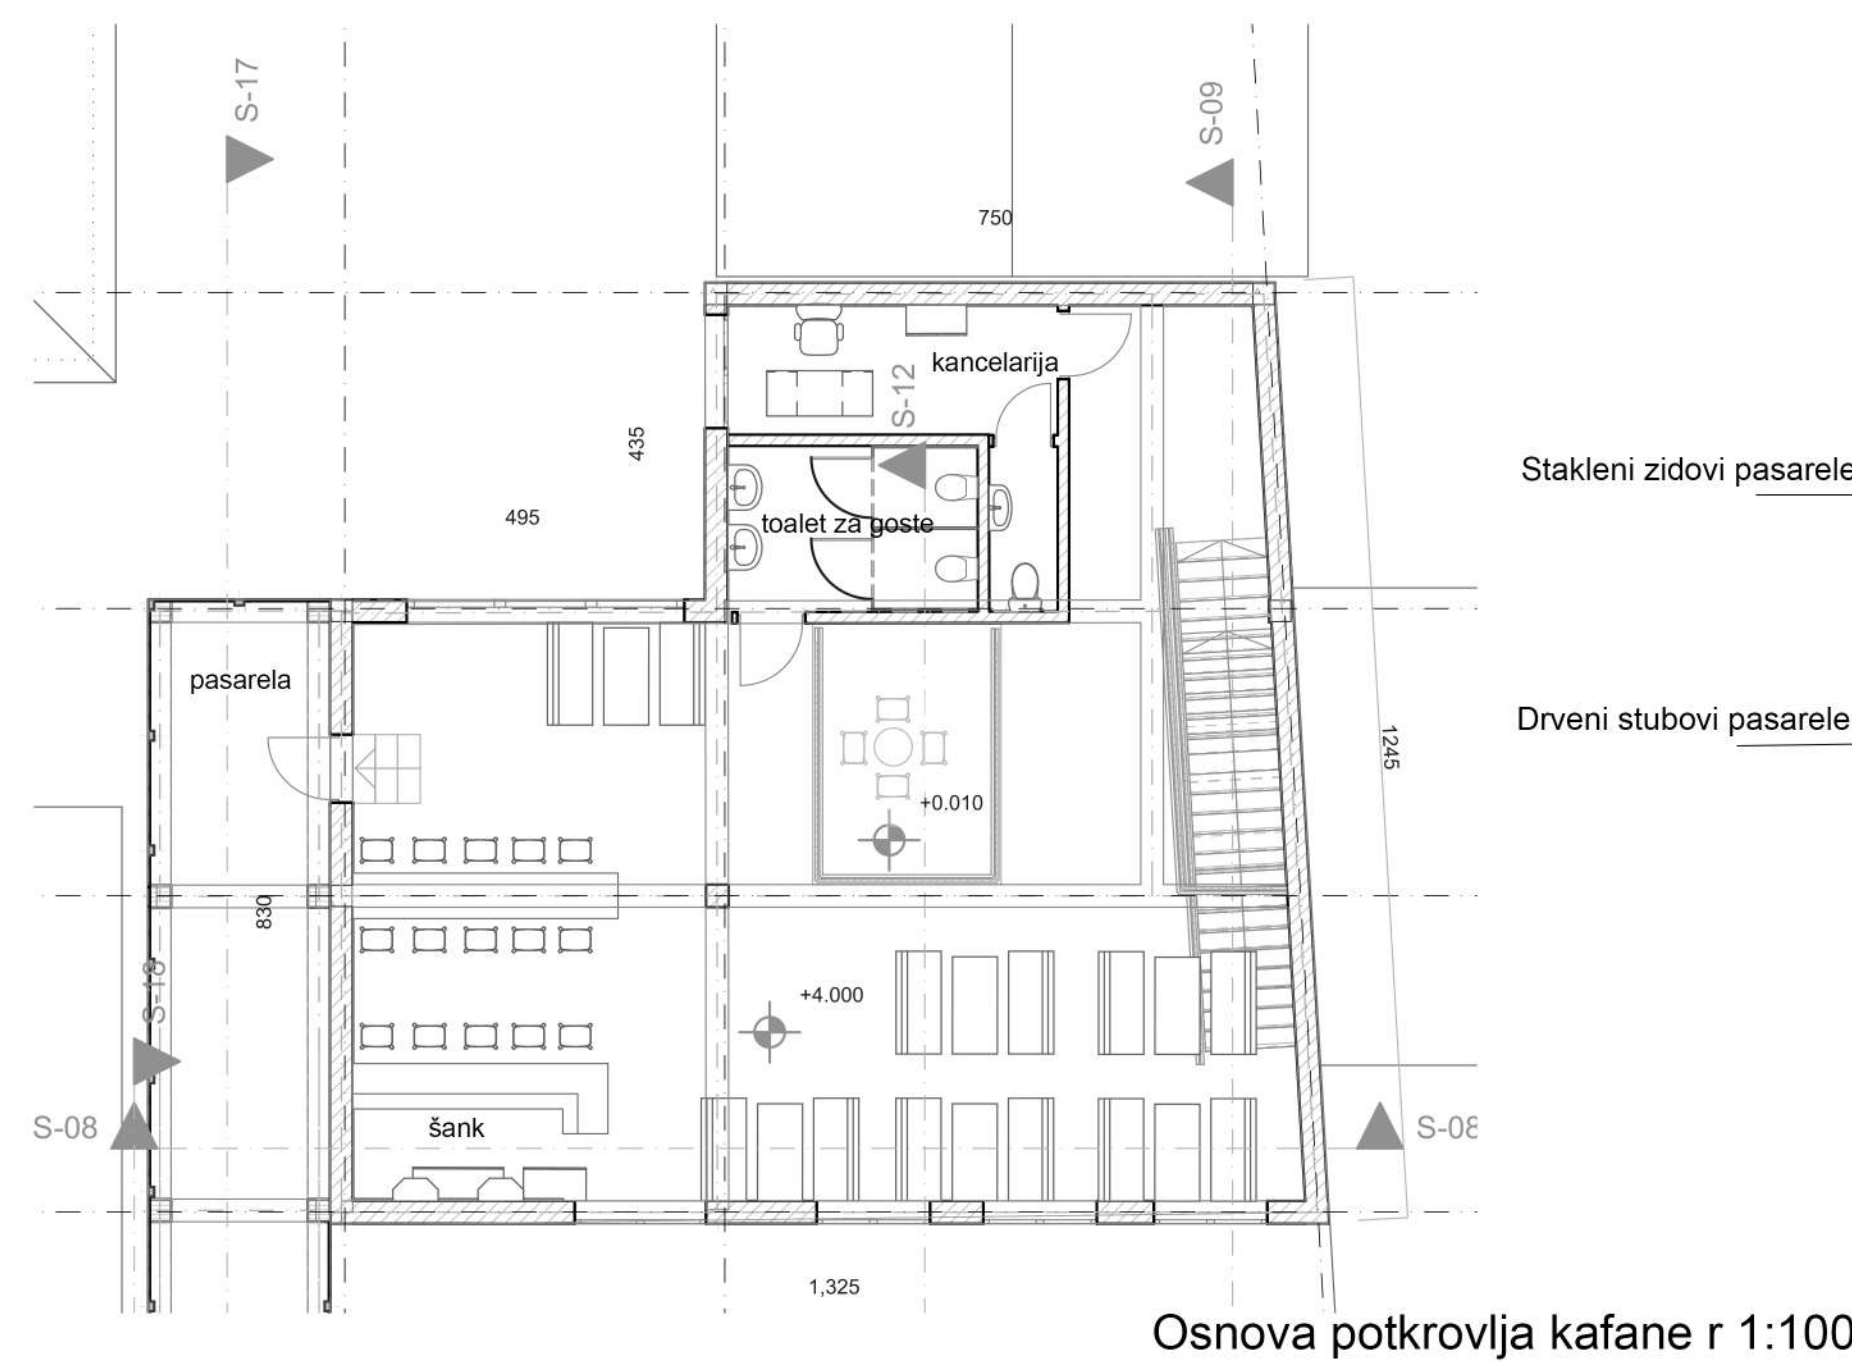

Osnova krova r 1:200

- Legenda:
- Smer kretanja saobraćaja
 - Zelenilo
 - Drveno popločanje
 - Trotoar, popločanje
 - Kolovoz

Situacija objekta r 1:500

Kafana "Dibidus" je ugostiteljski objekat u širem smislu sa dodatnim sadržajem koji nije uobičajen u takvom okruženju, tematski smešten u neko vreme negovanja gitare koje još nije stiglo do Sombora. Tema koja se proteže kroz čitav ugostiteljski objekat se vezuje za muzički žanr bluz, kroz materijalizaciju, mobilijar i atmosferu koju ona pruža. Objekat se sastoji iz dve celine: kafe restoran i hostel. Ove dve celine se nalaze sa dve strane ulice, jedan objekat preko puta drugog, povezani su pasarelom.

Podužni presek S-17 r 1:100

Osnova kafane r 1:100

Osnova hostela r 1:100

Podužni presek kafane S-09

Podužni presek hostela S-10 r 1:100

Osnova podruma kafane r 1:100

Osnova potkrovlja kafane r 1:100

Poprečni presek kafane s-08 r 1:100

Slojevi krova:
 PVC membrana
 parna brana
 sloj za pad
 izolacija
 krovna konstrukcija

Poprečni presek hostela S-11 r 1:100

Osnova potkrovlja hostela r 1:100

Legenda:

1. Unos robe
2. Magacin
3. Mašina za pranje belog posuđa
4. Sudoper za pranje crnog posuđa
5. Sudopera za pranje ruku sa sistemom puštanja vode pomoću papučiće
6. Sudopera za pranje ribe
7. Sudopera za pranje voća i povrća
9. Radna površina za pripremu hrane
10. Pult ispod staklenog zida za serviranje hrane
11. Unos prijavih tanjira