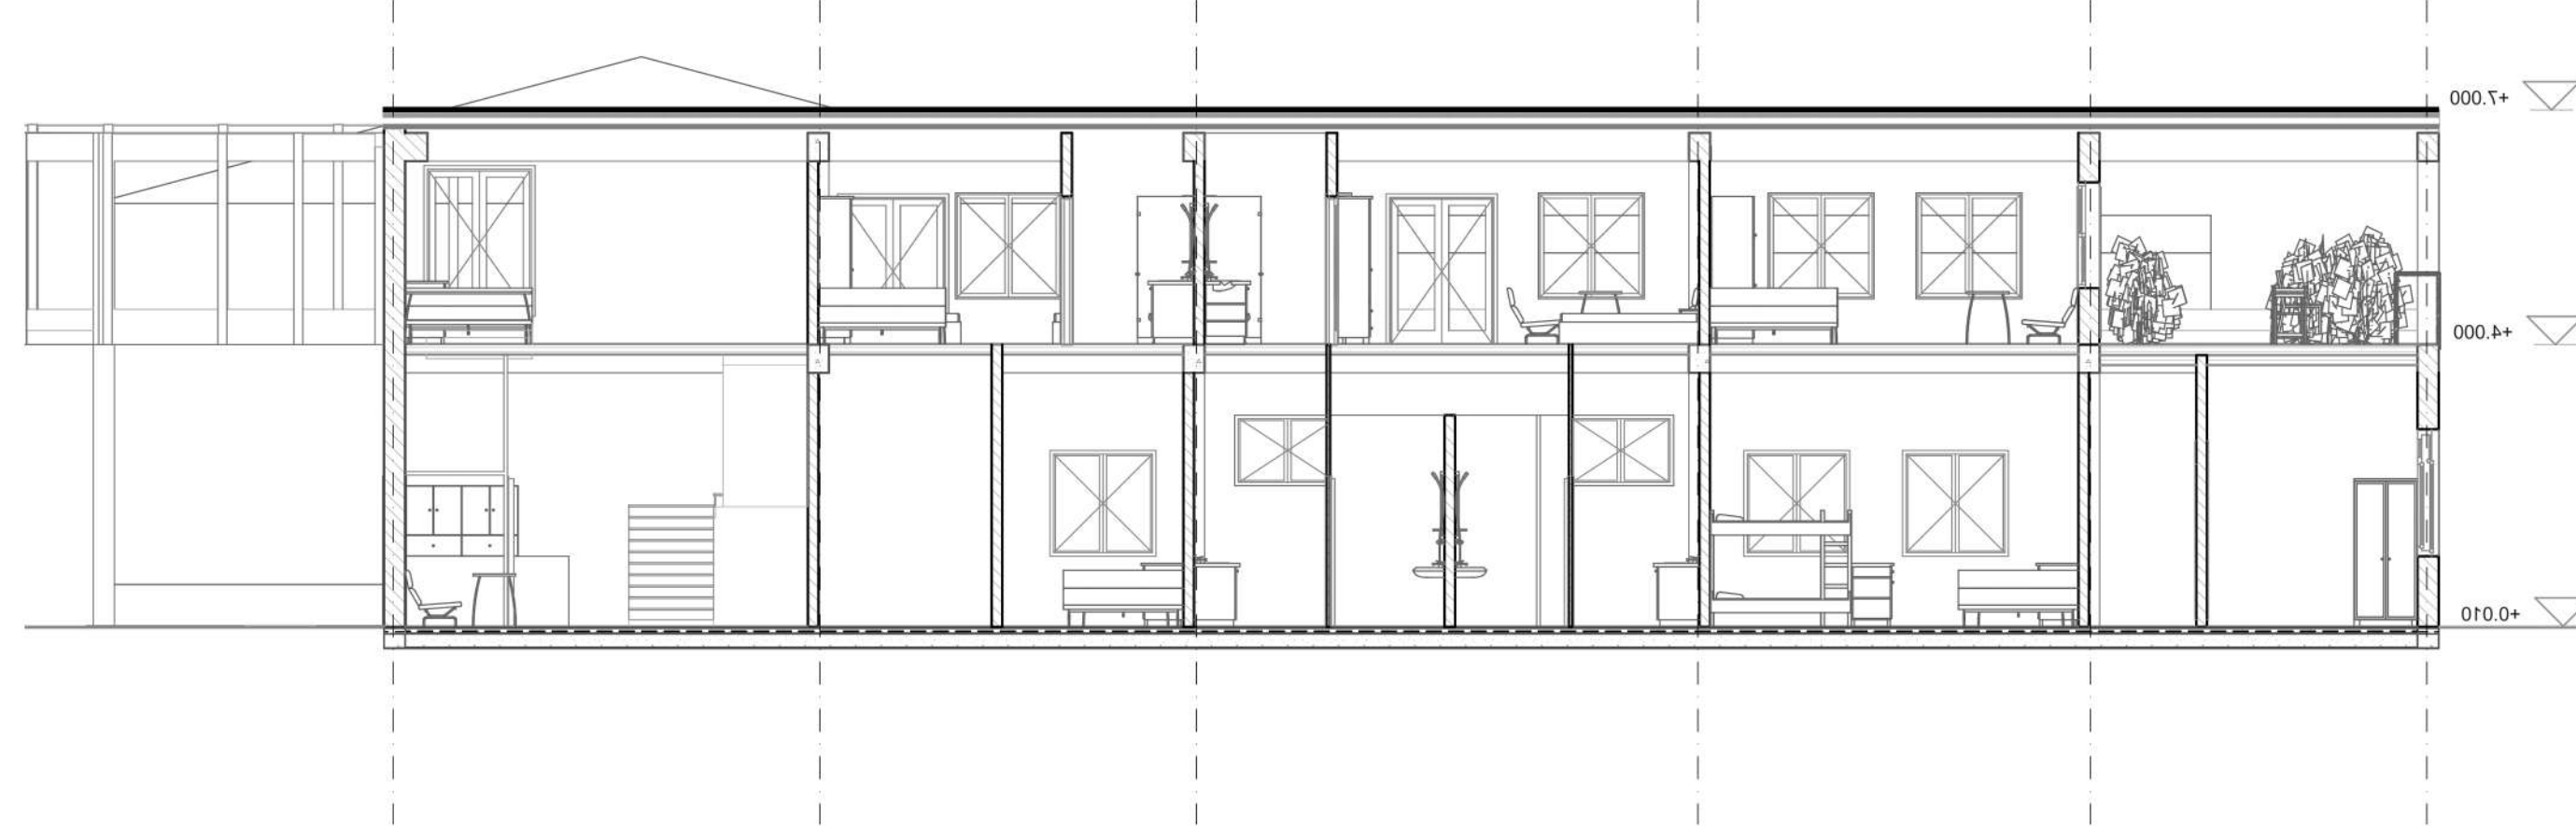

Osnova krova r 1:200

- Legenda:
- Smer kretanja saobraćaja
 - Zelenilo
 - Drveno popločanje
 - Trotoar, popločanje
 - Kolovoz

Situacija objekta r 1:500

Kafana "Dibidus" je ugostiteljski objekat u širem smislu sa dodatnim sadržajem koji nije uobičajen u takvom okruženju, tematski smešten u neko vreme negovanja gitare koje još nije stiglo do Sombora. Tema koja se proteže kroz čitav ugostiteljski objekat se vezuje za muzički žanr bluz, kroz materijalizaciju, mobilijar i atmosferu koju ona pruža. Objekat se sastoji iz dve celine: kafe restoran i hostel. Ove dve celine se nalaze sa dve strane ulice, jedan objekat preko puta drugog, povezani su pasarelom.

Podužni presek S-17 r 1:100

Osnova kafane r 1:100

Osnova hostela r 1:100

Podužni presek kafane S-09

Podužni presek hostela S-10 r 1:100

Osnova podruma kafane r 1:100

Osnova potkrovlja kafane r 1:100

Poprečni presek kafane s-08 r 1:100

Slojevi krova:
 PVC membrana
 parna brana
 sloj za pad
 izolacija
 krovna konstrukcija

Poprečni presek hostela S-11 r 1:100

Osnova potkrovlja hostela r 1:100

Legenda:

1. Unos robe
2. Magacin
3. Mašina za pranje belog posuđa
4. Sudoper za pranje crnog posuđa
5. Sudopera za pranje ruku sa sistemom puštanja vode pomoću papučiće
6. Sudopera za pranje ribe
7. Sudopera za pranje voća i povrća
9. Radna površina za pripremu hrane
10. Pult ispod staklenog zida za serviranje hrane
11. Unos prijavih tanjira