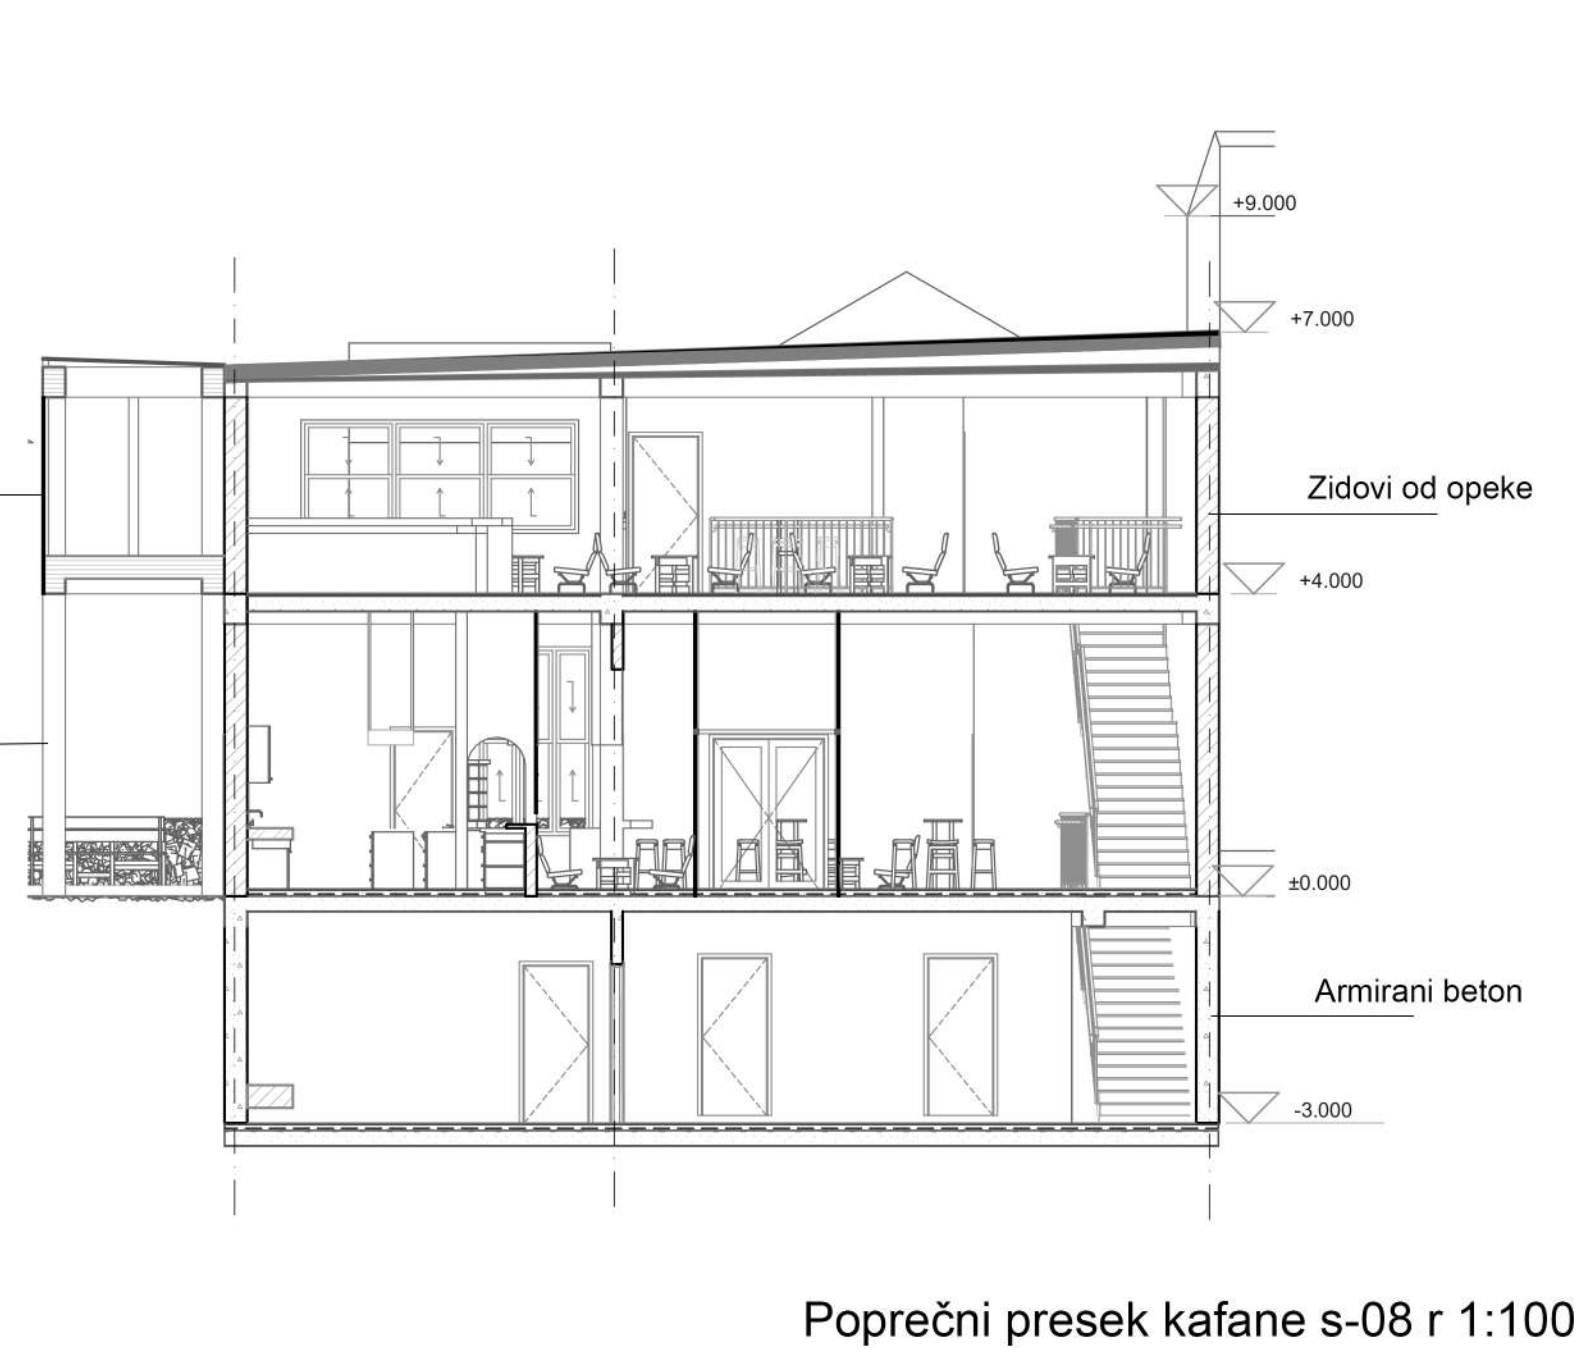

Osnova krova r 1:200

- Legenda:
- Smer kretanja saobraćaja
 - Zelenilo
 - Drveno popločanje
 - Trotoar, popločanje
 - Kolovoz

Situacija objekta r 1:500

Kafana "Dibidus" je ugostiteljski objekat u širem smislu sa dodatnim sadržajem koji nije uobičajen u takvom okruženju, tematski smešten u neko vreme negovanja gitare koje još nije stiglo do Sombora. Tema koja se proteže kroz čitav ugostiteljski objekat se vezuje za muzički žanr bluz, kroz materijalizaciju, mobilijar i atmosferu koju ona pruža. Objekat se sastoji iz dve celine: kafe restoran i hostel. Ove dve celine se nalaze sa dve strane ulice, jedan objekat preko puta drugog, povezani su pasarelom.

Podužni presek S-17 r 1:100

Osnova kafane r 1:100

Osnova hostela r 1:100

Podužni presek kafane S-09

Podužni presek hostela S-10 r 1:100

Osnova podruma kafane r 1:100

Osnova potkrovlja kafane r 1:100

Poprečni presek kafane s-08 r 1:100

Slojevi krova:
 PVC membrana
 parna brana
 sloj za pad
 izolacija
 krovna konstrukcija

Poprečni presek hostela S-11 r 1:100

Osnova potkrovlja hostela r 1:100

Legenda:

1. Unos robe
2. Magacin
3. Mašina za pranje belog posuđa
4. Sudoper za pranje crnog posuđa
5. Sudopera za pranje ruku sa sistemom puštanja vode pomoću papučiće
6. Sudopera za pranje ribe
7. Sudopera za pranje voća i povrća
9. Radna površina za pripremu hrane
10. Pult ispod staklenog zida za serviranje hrane
11. Unos prijavih tanjira

Izgled fasade kafane r 1:100

Izgled fasade hostela r 1:100

Stakleni zid kuhinje

Maketa objekta

Maketa objekta, pasraela