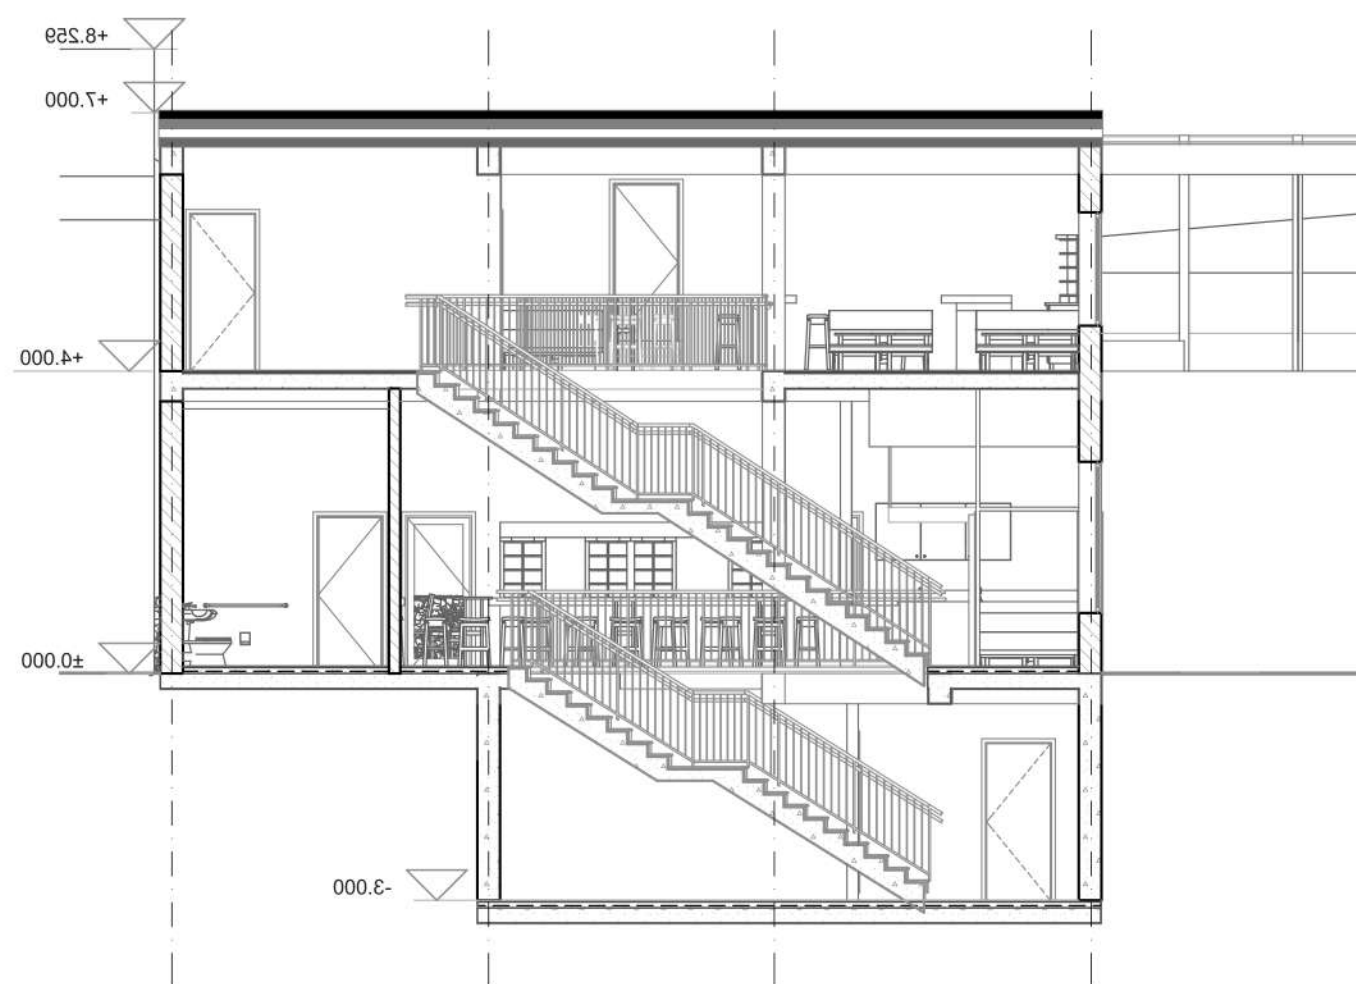

Osnova krova r 1:200

- Legenda:
- Smer kretanja saobraćaja
 - Zelenilo
 - Drveno popločanje
 - Trotoar, popločanje
 - Kolovoz

Situacija objekta r 1:500

Kafana "Dibidus" je ugostiteljski objekat u širem smislu sa dodatnim sadržajem koji nije uobičajen u takvom okruženju, tematski smešten u neko vreme negovanja gitare koje još nije stiglo do Sombora. Tema koja se proteže kroz čitav ugostiteljski objekat se vezuje za muzički žanr bluz, kroz materijalizaciju, mobilijar i atmosferu koju ona pruža. Objekat se sastoji iz dve celine: kafe restoran i hostel. Ove dve celine se nalaze sa dve strane ulice, jedan objekat preko puta drugog, povezani su pasarelom.

Podužni presek S-17 r 1:100

Osnova kafane r 1:100

Osnova hostela r 1:100

Podužni presek kafane S-09

Podužni presek hostela S-10 r 1:100

Osnova podruma kafane r 1:100

Osnova potkrovlja kafane r 1:100

Poprečni presek kafane s-08 r 1:100

Slojevi krova:
 PVC membrana
 parna brana
 sloj za pad
 izolacija
 krovna konstrukcija

Poprečni presek hostela S-11 r 1:100

Osnova potkrovlja hostela r 1:100

Legenda:

1. Unos robe
2. Magacin
3. Mašina za pranje belog posuđa
4. Sudoper za pranje crnog posuđa
5. Sudopera za pranje ruku sa sistemom puštanja vode pomoću papučiće
6. Sudopera za pranje ribe
7. Sudopera za pranje voća i povrća
9. Radna površina za pripremu hrane
10. Pult ispod staklenog zida za serviranje hrane
11. Unos prijavih tanjira