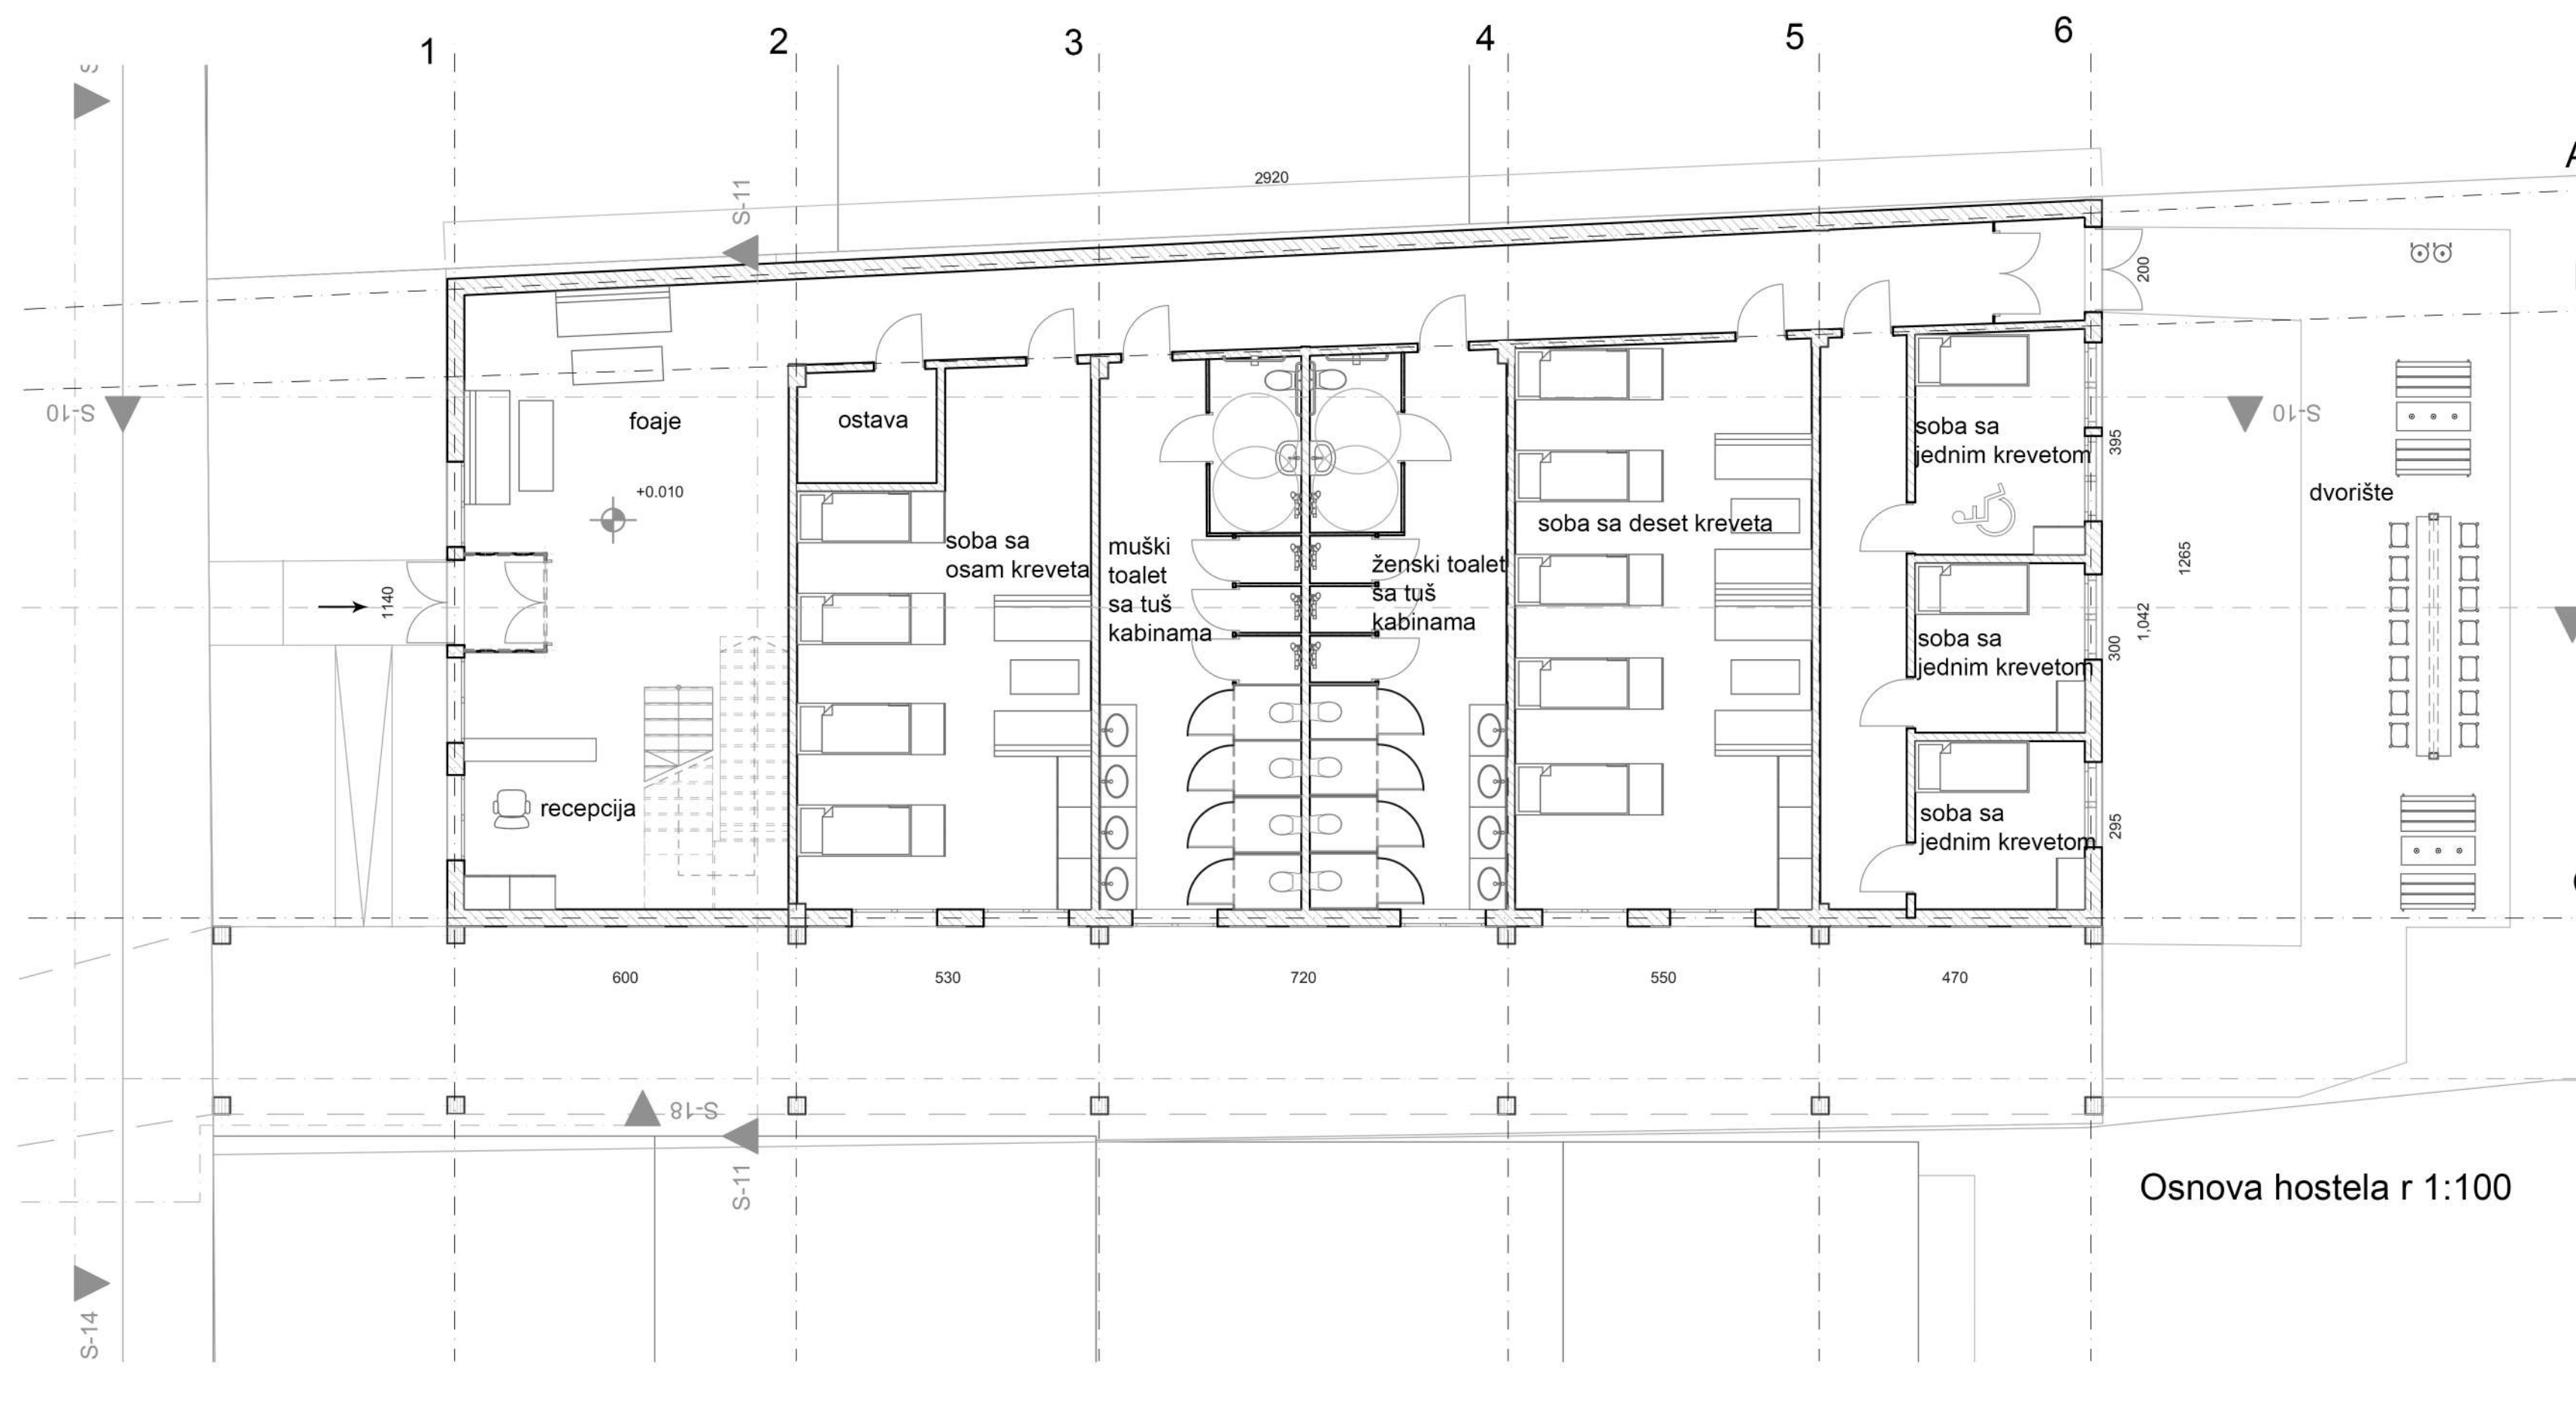

Osnova krova r 1:200

- Legenda:
- Smer kretanja saobraćaja
 - Zelenilo
 - Drveno popločanje
 - Trotoar, popločanje
 - Kolovoz

Situacija objekta r 1:500

Kafana "Dibidus" je ugostiteljski objekat u širem smislu sa dodatnim sadržajem koji nije uobičajen u takvom okruženju, tematski smešten u neko vreme negovanja gitare koje još nije stiglo do Sombora. Tema koja se proteže kroz čitav ugostiteljski objekat se vezuje za muzički žanr bluz, kroz materijalizaciju, mobilijar i atmosferu koju ona pruža. Objekat se sastoji iz dve celine: kafe restoran i hostel. Ove dve celine se nalaze sa dve strane ulice, jedan objekat preko puta drugog, povezani su pasarelom.

Podužni presek S-17 r 1:100

Osnova kafane r 1:100

Osnova hostela r 1:100

Podužni presek kafane S-09

Podužni presek hostela S-10 r 1:100

Osnova podruma kafane r 1:100

Osnova potkrovlja kafane r 1:100

Poprečni presek kafane s-08 r 1:100

Slojevi krova:
 PVC membrana
 parna brana
 sloj za pad
 izolacija
 krovna konstrukcija

Poprečni presek hostela S-11 r 1:100

Osnova potkrovlja hostela r 1:100

Legenda:

1. Unos robe
2. Magacin
3. Mašina za pranje belog posuđa
4. Sudoper za pranje crnog posuđa
5. Sudopera za pranje ruku sa sistemom puštanja vode pomoću papučiće
6. Sudopera za pranje ribe
7. Sudopera za pranje voća i povrća
9. Radna površina za pripremu hrane
10. Pult ispod staklenog zida za serviranje hrane
11. Unos prijavih tanjira