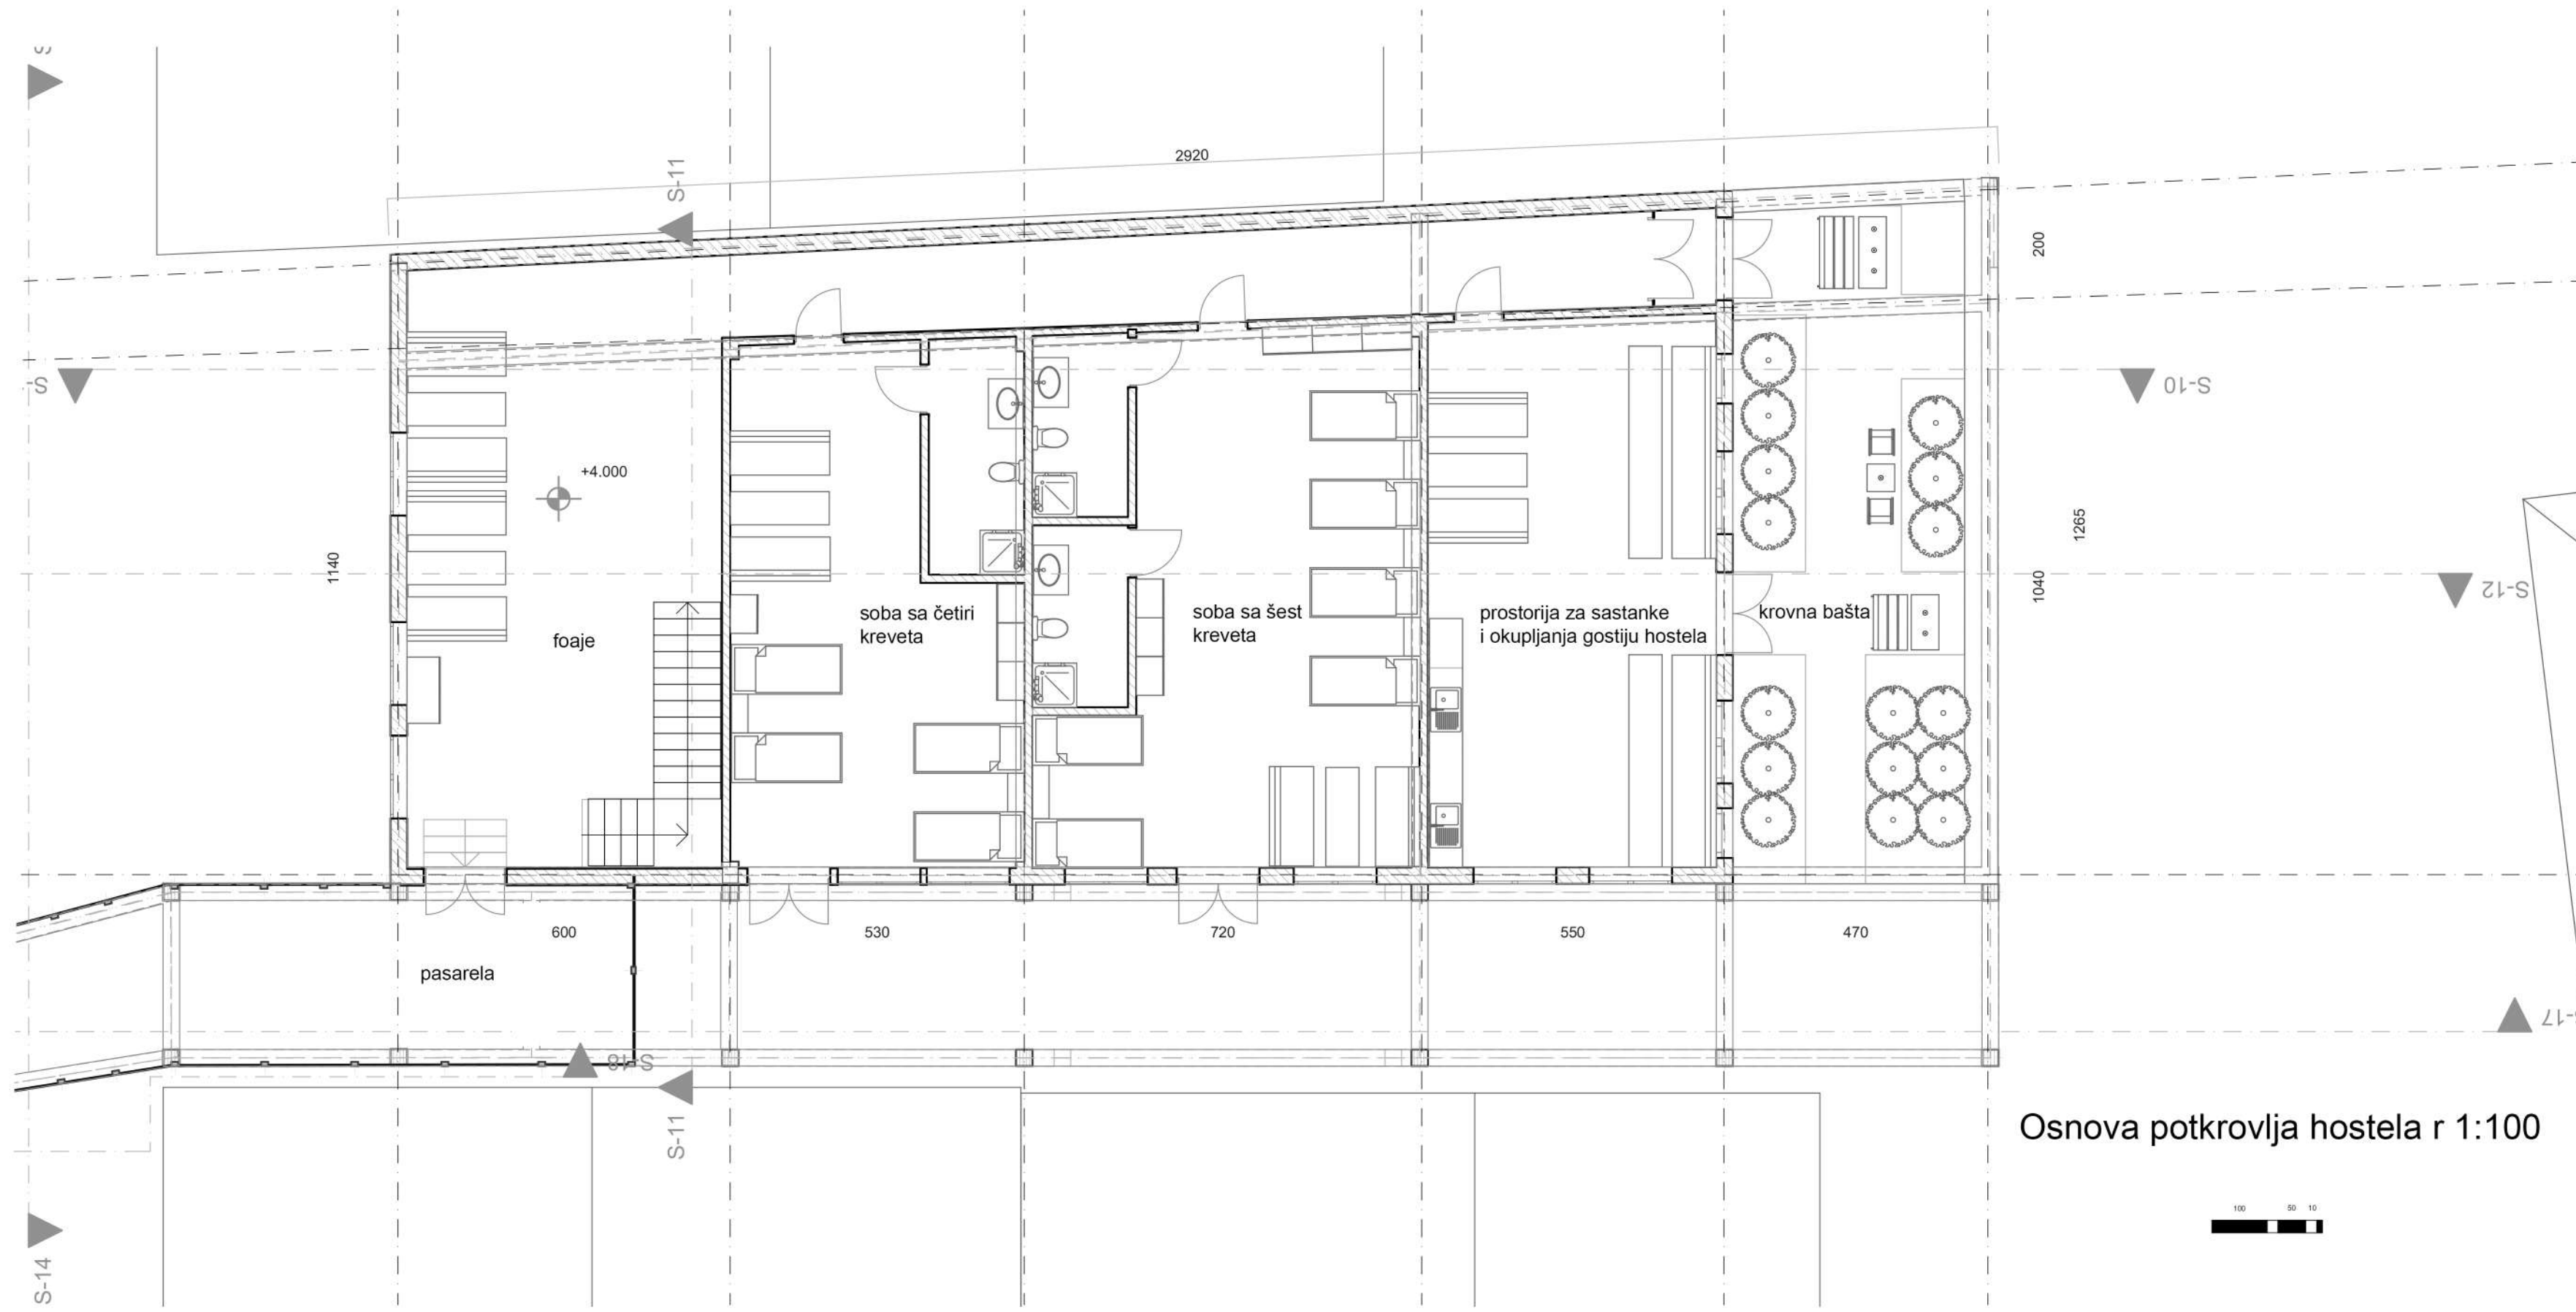

Osnova krova r 1:200

- Legenda:
- Smer kretanja saobraćaja
 - Zelenilo
 - Drveno popločanje
 - Trotoar, popločanje
 - Kolovoz

Situacija objekta r 1:500

Kafana "Dibidus" je ugostiteljski objekat u širem smislu sa dodatnim sadržajem koji nije uobičajen u takvom okruženju, tematski smešten u neko vreme negovanja gitare koje još nije stiglo do Sombora. Tema koja se proteže kroz čitav ugostiteljski objekat se vezuje za muzički žanr bluz, kroz materijalizaciju, mobilijar i atmosferu koju ona pruža. Objekat se sastoji iz dve celine: kafe restoran i hostel. Ove dve celine se nalaze sa dve strane ulice, jedan objekat preko puta drugog, povezani su pasarelom.

Podužni presek S-17 r 1:100

Osnova kafane r 1:100

Osnova hostela r 1:100

Podužni presek kafane S-09

Podužni presek hostela S-10 r 1:100

Osnova podruma kafane r 1:100

Osnova potkrovlja kafane r 1:100

Poprečni presek kafane s-08 r 1:100

Slojevi krova:
 PVC membrana
 parna brana
 sloj za pad
 izolacija
 krovna konstrukcija

Poprečni presek hostela S-11 r 1:100

Osnova potkrovlja hostela r 1:100

Legenda:

1. Unos robe
2. Magacin
3. Mašina za pranje belog posuđa
4. Sudoper za pranje crnog posuđa
5. Sudopera za pranje ruku sa sistemom puštanja vode pomoću papučiće
6. Sudopera za pranje ribe
7. Sudopera za pranje voća i povrća
9. Radna površina za pripremu hrane
10. Pult ispod staklenog zida za serviranje hrane
11. Unos prijavih tanjira