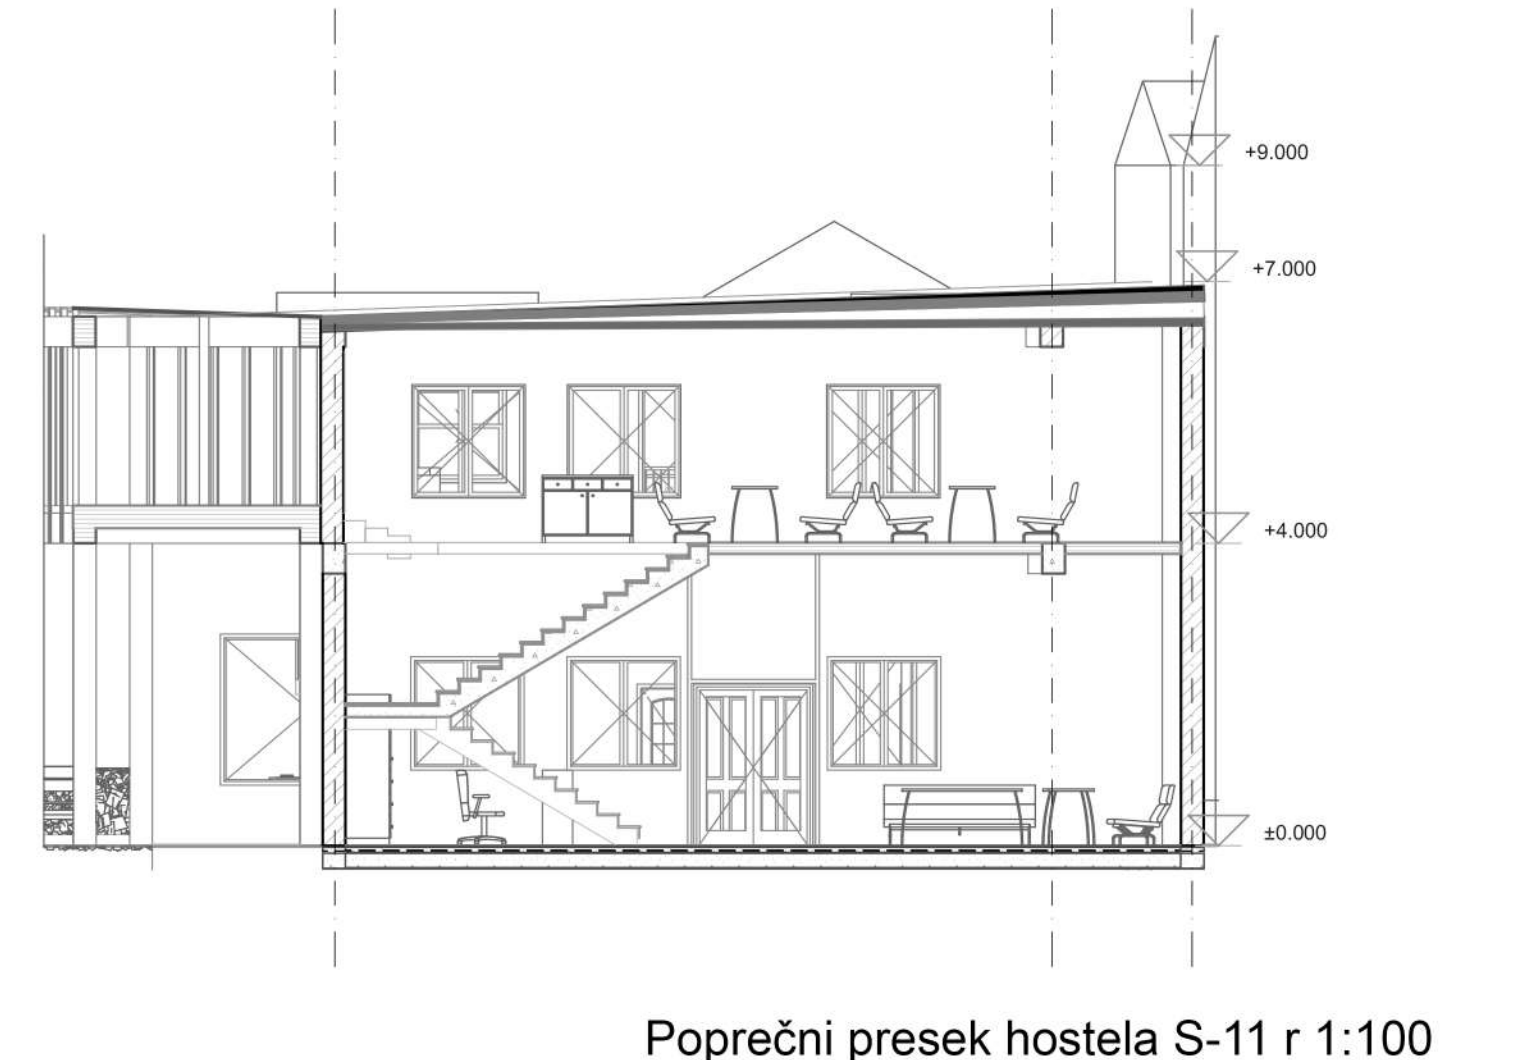

Osnova krova r 1:200

- Legenda:
- Smer kretanja saobraćaja
 - Zelenilo
 - Drveno popločanje
 - Trotoar, popločanje
 - Kolovoz

Situacija objekta r 1:500

Kafana "Dibidus" je ugostiteljski objekat u širem smislu sa dodatnim sadržajem koji nije uobičajen u takvom okruženju, tematski smešten u neko vreme negovanja gitare koje još nije stiglo do Sombora. Tema koja se proteže kroz čitav ugostiteljski objekat se vezuje za muzički žanr bluz, kroz materijalizaciju, mobilijar i atmosferu koju ona pruža. Objekat se sastoji iz dve celine: kafe restoran i hostel. Ove dve celine se nalaze sa dve strane ulice, jedan objekat preko puta drugog, povezani su pasarelom.

Podužni presek S-17 r 1:100

Osnova kafane r 1:100

Osnova hostela r 1:100

Podužni presek kafane S-09

Podužni presek hostela S-10 r 1:100

Osnova podruma kafane r 1:100

Osnova potkrovlja kafane r 1:100

Poprečni presek kafane s-08 r 1:100

Slojevi krova:
 PVC membrana
 parna brana
 sloj za pad
 izolacija
 krovna konstrukcija

Poprečni presek hostela S-11 r 1:100

Osnova potkrovlja hostela r 1:100

Legenda:

1. Unos robe
2. Magacin
3. Mašina za pranje belog posuđa
4. Sudoper za pranje crnog posuđa
5. Sudopera za pranje ruku sa sistemom puštanja vode pomoću papučiće
6. Sudopera za pranje ribe
7. Sudopera za pranje voća i povrća
9. Radna površina za pripremu hrane
10. Pult ispod staklenog zida za serviranje hrane
11. Unos prijavih tanjira