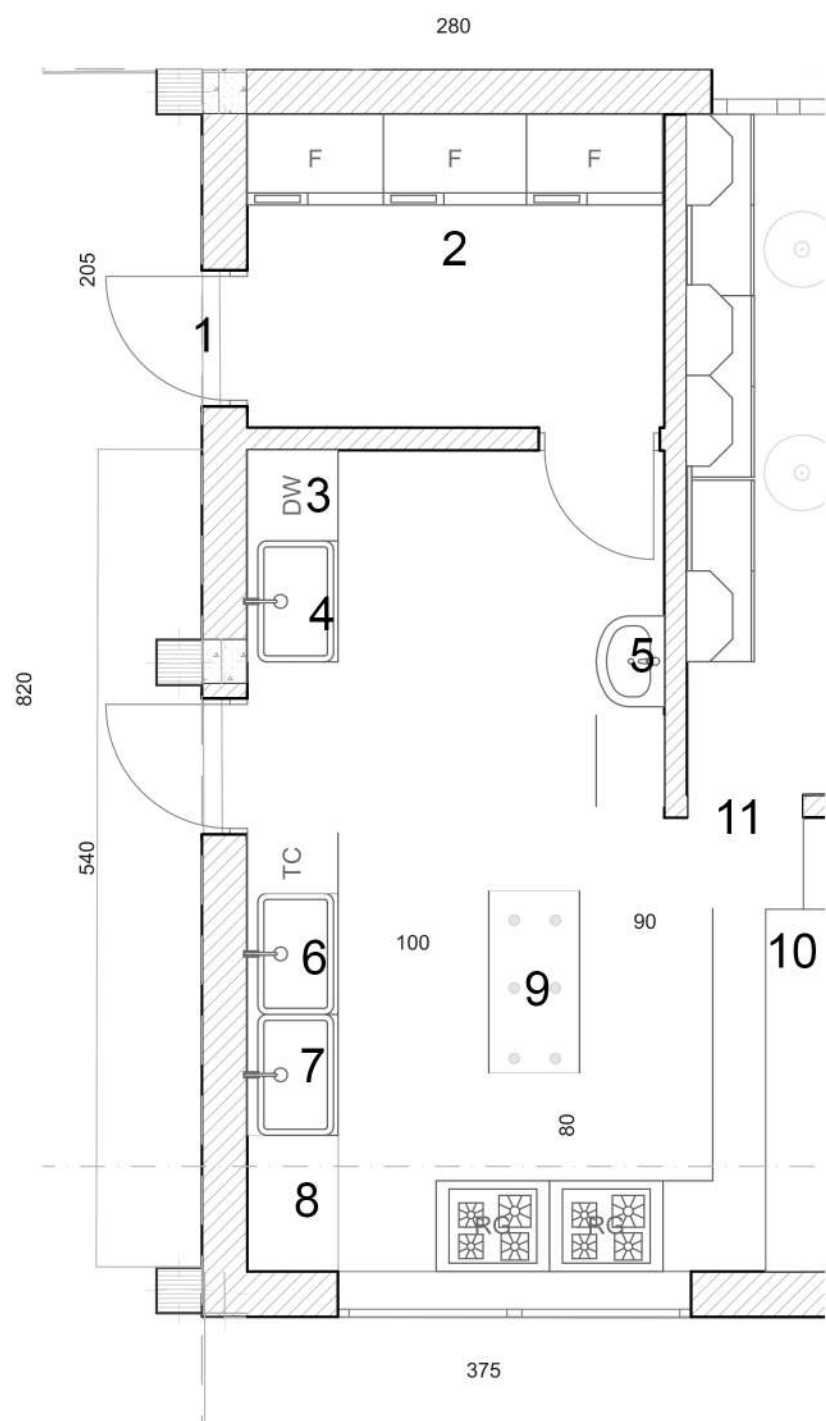

Osnova krova r 1:200

- Legenda:
- Smer kretanja saobraćaja
 - Zelenilo
 - Drveno popločanje
 - Trotoar, popločanje
 - Kolovoz

Situacija objekta r 1:500

Kafana "Dibidus" je ugostiteljski objekat u širem smislu sa dodatnim sadržajem koji nije uobičajen u takvom okruženju, tematski smešten u neko vreme negovanja gitare koje još nije stiglo do Sombora. Tema koja se proteže kroz čitav ugostiteljski objekat se vezuje za muzički žanr bluz, kroz materijalizaciju, mobilijar i atmosferu koju ona pruža. Objekat se sastoji iz dve celine: kafe restoran i hostel. Ove dve celine se nalaze sa dve strane ulice, jedan objekat preko puta drugog, povezani su pasarelom.

Podužni presek S-17 r 1:100

Osnova kafane r 1:100

Osnova hostela r 1:100

Podužni presek kafane S-09

Podužni presek hostela S-10 r 1:100

Osnova podruma kafane r 1:100

Osnova potkrovlja kafane r 1:100

Poprečni presek kafane s-08 r 1:100

Slojevi krova:
 PVC membrana
 parna brana
 sloj za pad
 izolacija
 krovna konstrukcija

Poprečni presek hostela S-11 r 1:100

Osnova potkrovlja hostela r 1:100

Legenda:

1. Unos robe
2. Magacin
3. Mašina za pranje belog posuđa
4. Sudoper za pranje crnog posuđa
5. Sudopera za pranje ruku sa sistemom puštanja vode pomoću papučiće
6. Sudopera za pranje ribe
7. Sudopera za pranje voća i povrća
9. Radna površina za pripremu hrane
10. Pult ispod staklenog zida za serviranje hrane
11. Unos prijavih tanjira