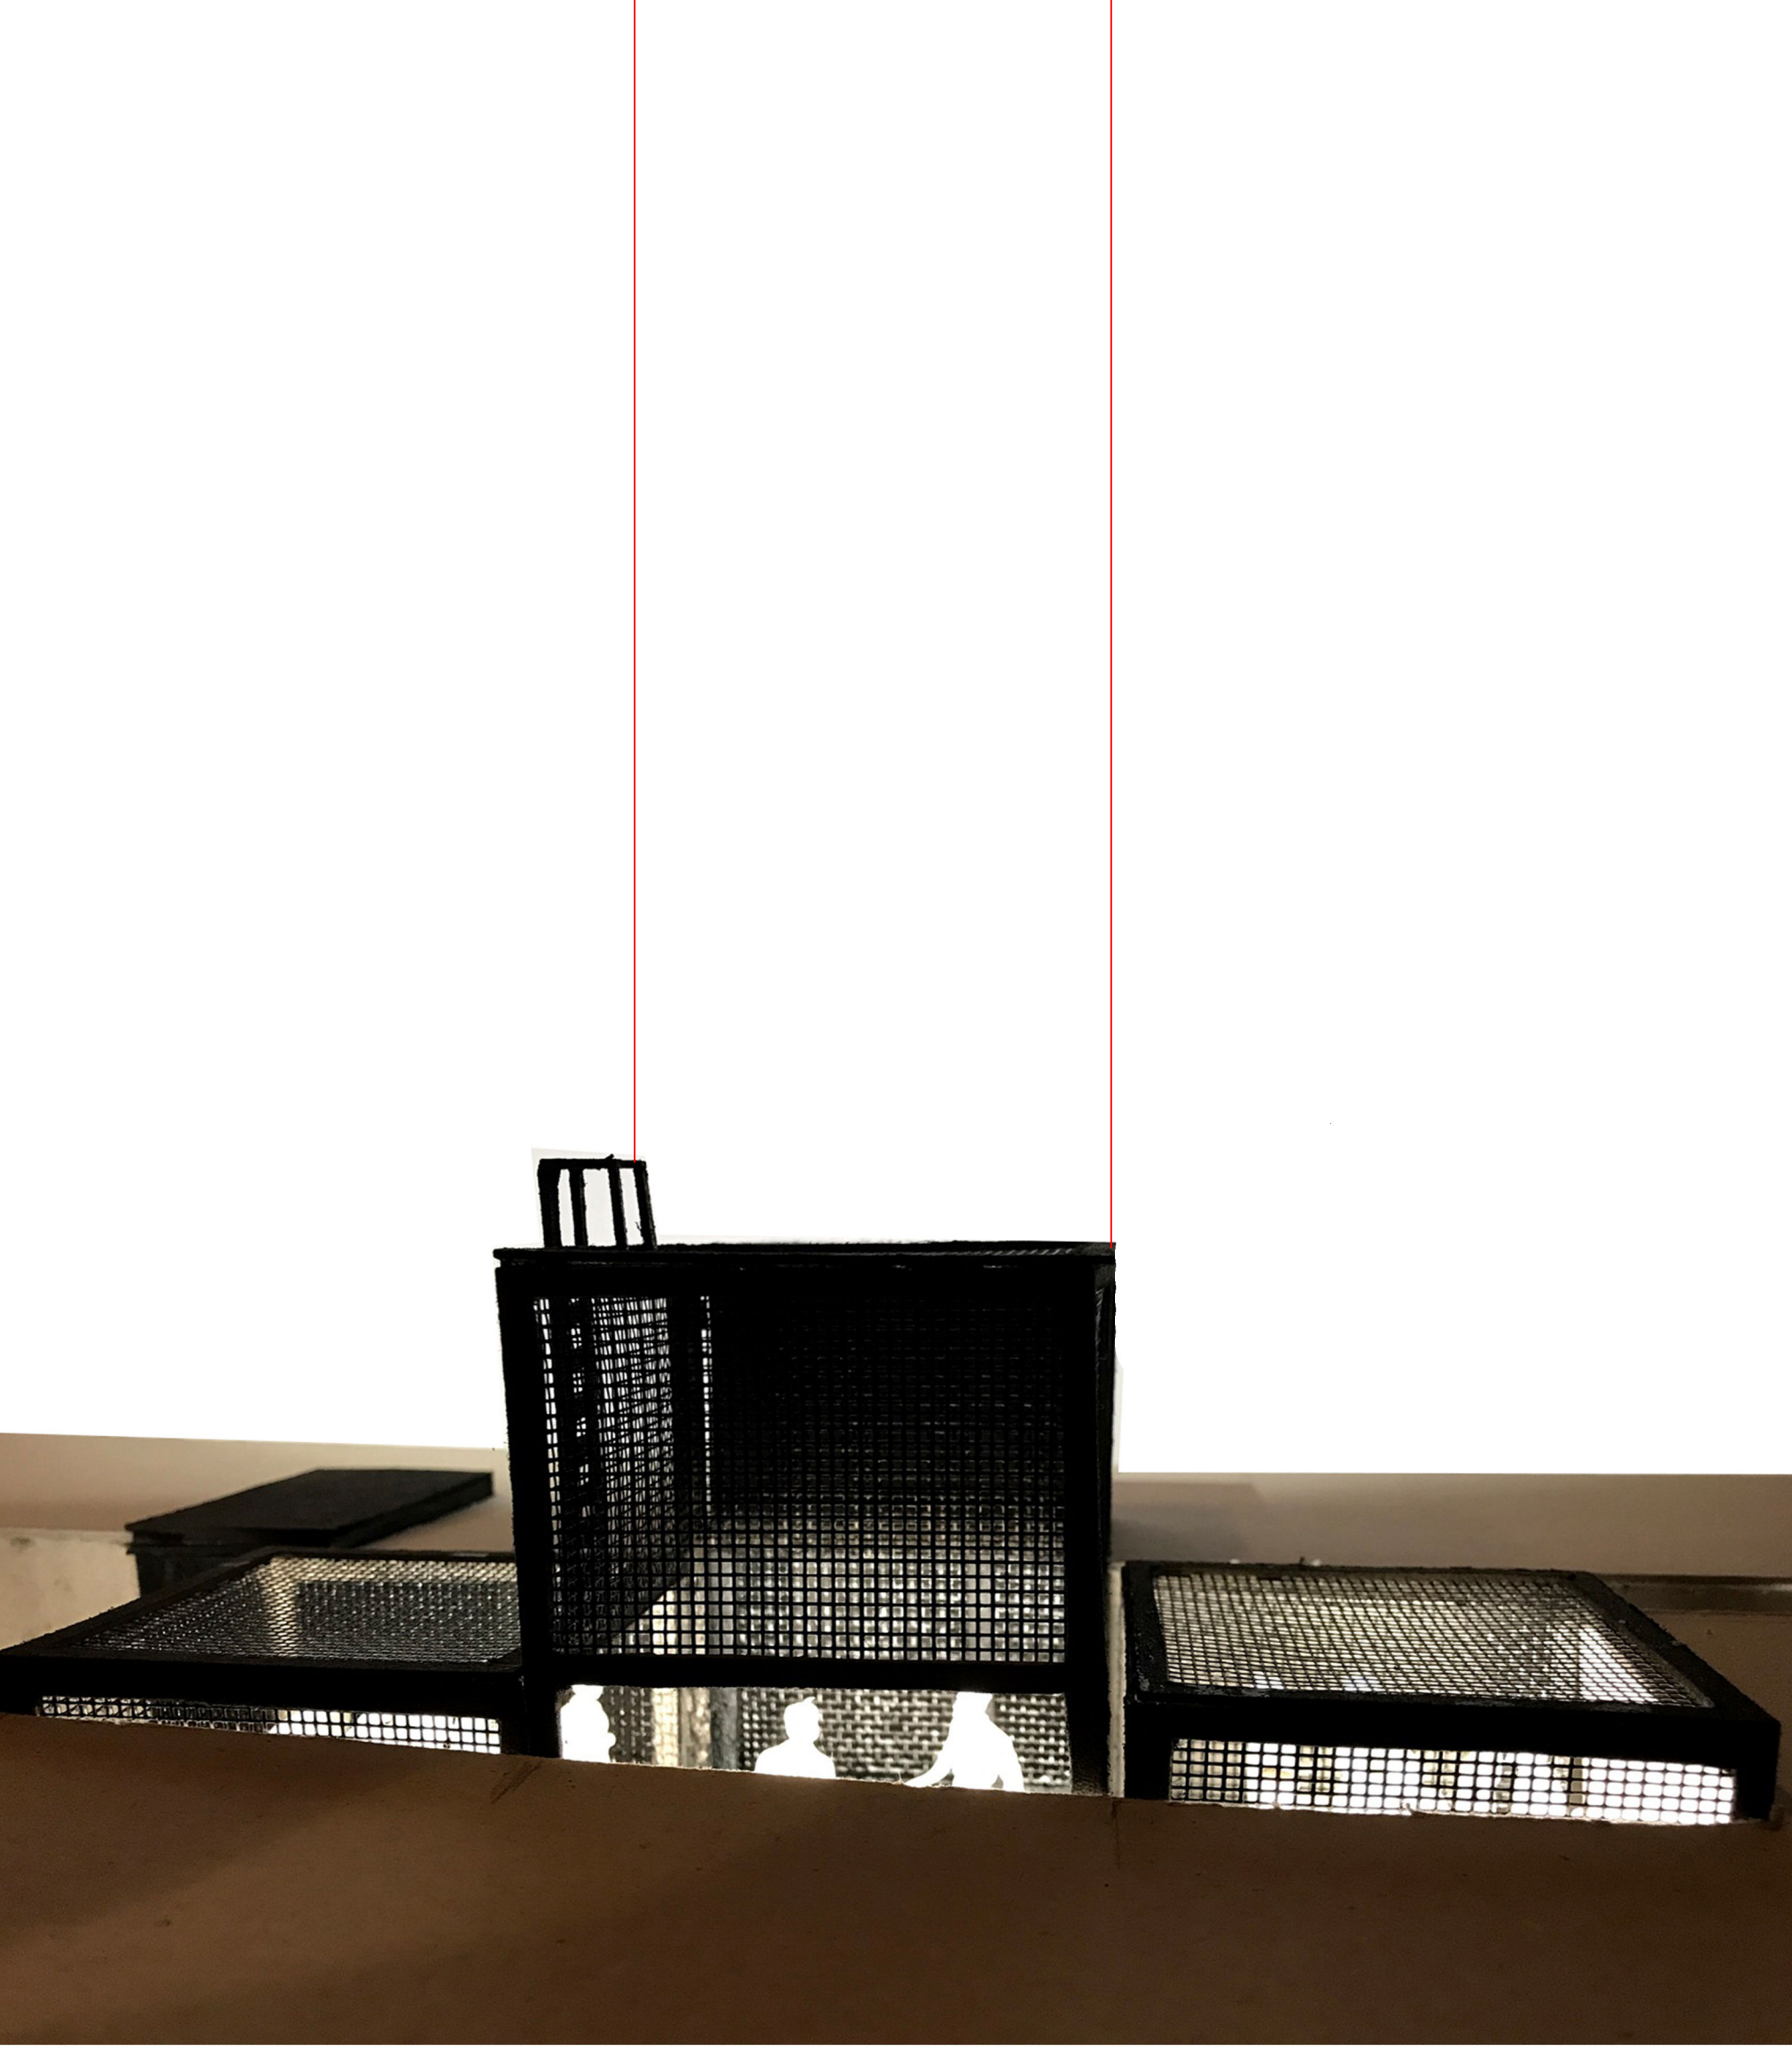

Sintezni projekat

FRONT ТЕАТРА

Đurđina Samardžić

šira situacija okoline R1:2000
Sremska Mitrovica

FRONT

Park
Spomen
Groblje
Aleja Heroja

Spomen kompleks žrtvama fašizma
// arhitekta Bogdan Bogdanović

Spomenik po ideji arhitekta
Bogdana Bogdanovića

Cvetna

FRONT TEATAR

OSNOVE OBJEKTA A1:100
IDEJNI PROJEKT POZORIŠTA

OSNOVA NA KOTI -210

OSNOVA NA KOTI 0.00

OSNOVA NA KOTI +290.00

GL GLEDALIŠTE

PZ POZORNICA

GO GARDEROBA

TL TOALET

ZEMLJA

ROLLO VRATA

ZELENA POVRŠINA

CELICNA ŽICA 10X10CM

B SILETARNICA

MULTIČASTI PROFILI
CELICH 7X7CM

FRONT TEATAR

PRESECI OBJEKTA A1:1000
IDEJNI PROJEKAT POZORIŠTA

DETALJ ROLA VRATA

(m)

MAKETA FRONT TEATRA