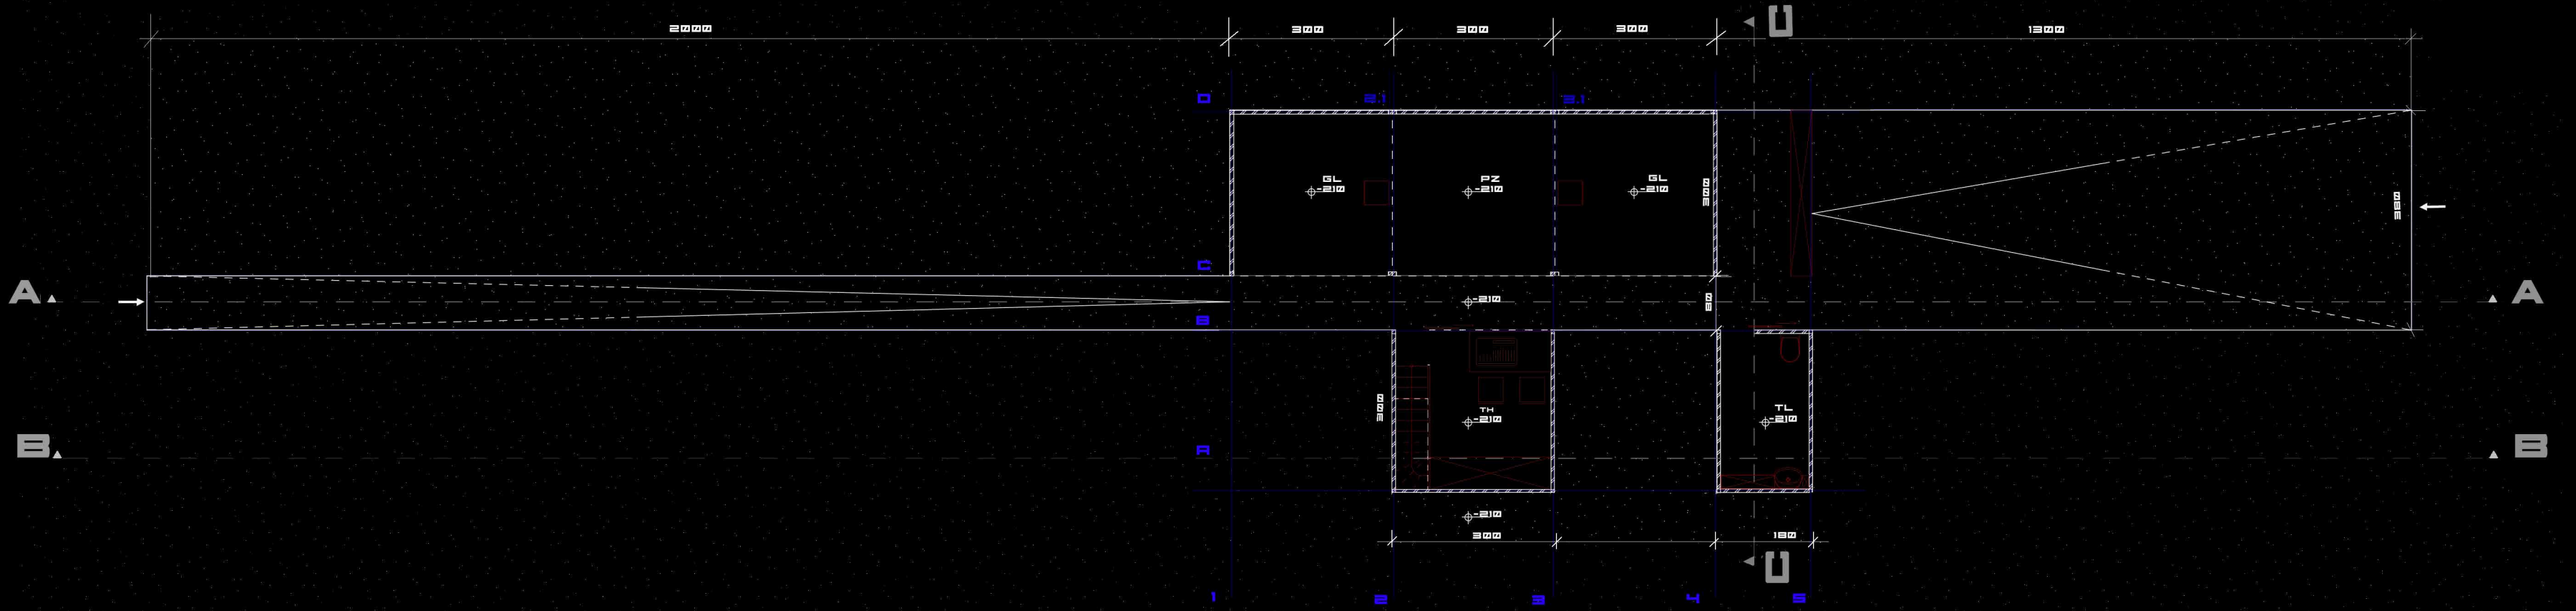

Sintezni projekat

FRONT ТЕАТРА

Đurđina Samardžić

šira situacija okoline R1:2000
Sremska Mitrovica

FRONT

Park
Spomen
Groblje
Aleja Heroja

Spomen kompleks žrtvama fašizma
// arhitekta Bogdan Bogdanović

Spomenik po ideji arhitekta
Bogdana Bogdanovića

Cvetna

FRONT TEATAR

OSNOVE OBJEKTA A1:100
IDEJNI PROJEKT POZORIŠTA

OSNOVA NA KOTI -210

OSNOVA NA KOTI 0.00

OSNOVA NA KOTI +290.00

GL GLEDALIŠTE

PZ POZORNICA

GO GARDEROBA

TL TOALET

ZEMLJA

ROLLO VRATA

ZELENA POVRŠINA

CELICNA ŽICA 10X10CM

B SILETARNICA

MULTIČASTI PROFILI
CELICH 7X7CM

FRONT TEATAR

PRESECI OBJEKTA A1:1000
IDEJNI PROJEKAT POZORIŠTA

DETALJ ROLA VRATA

(m)

MAKETA FRONT TEATRA