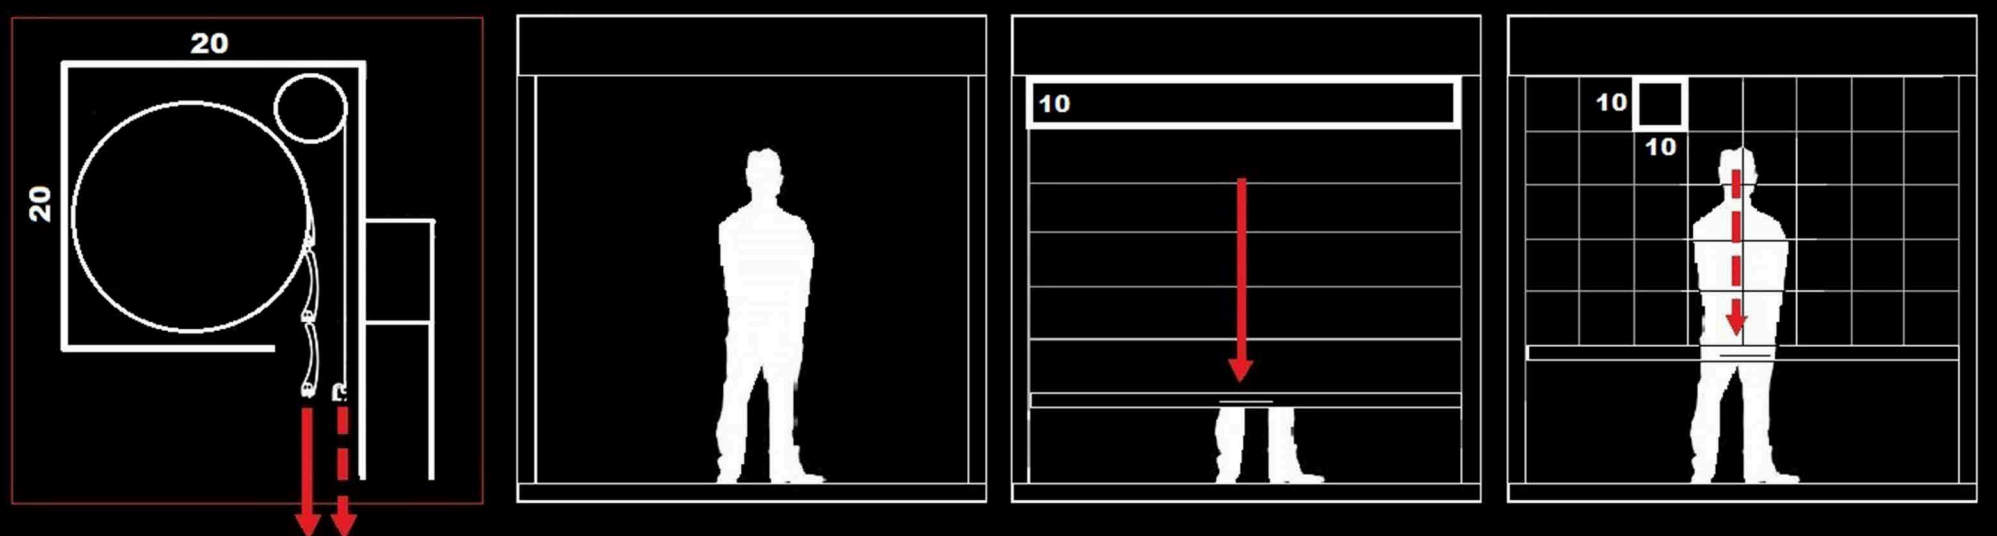

DETALJ ROLA VRATA