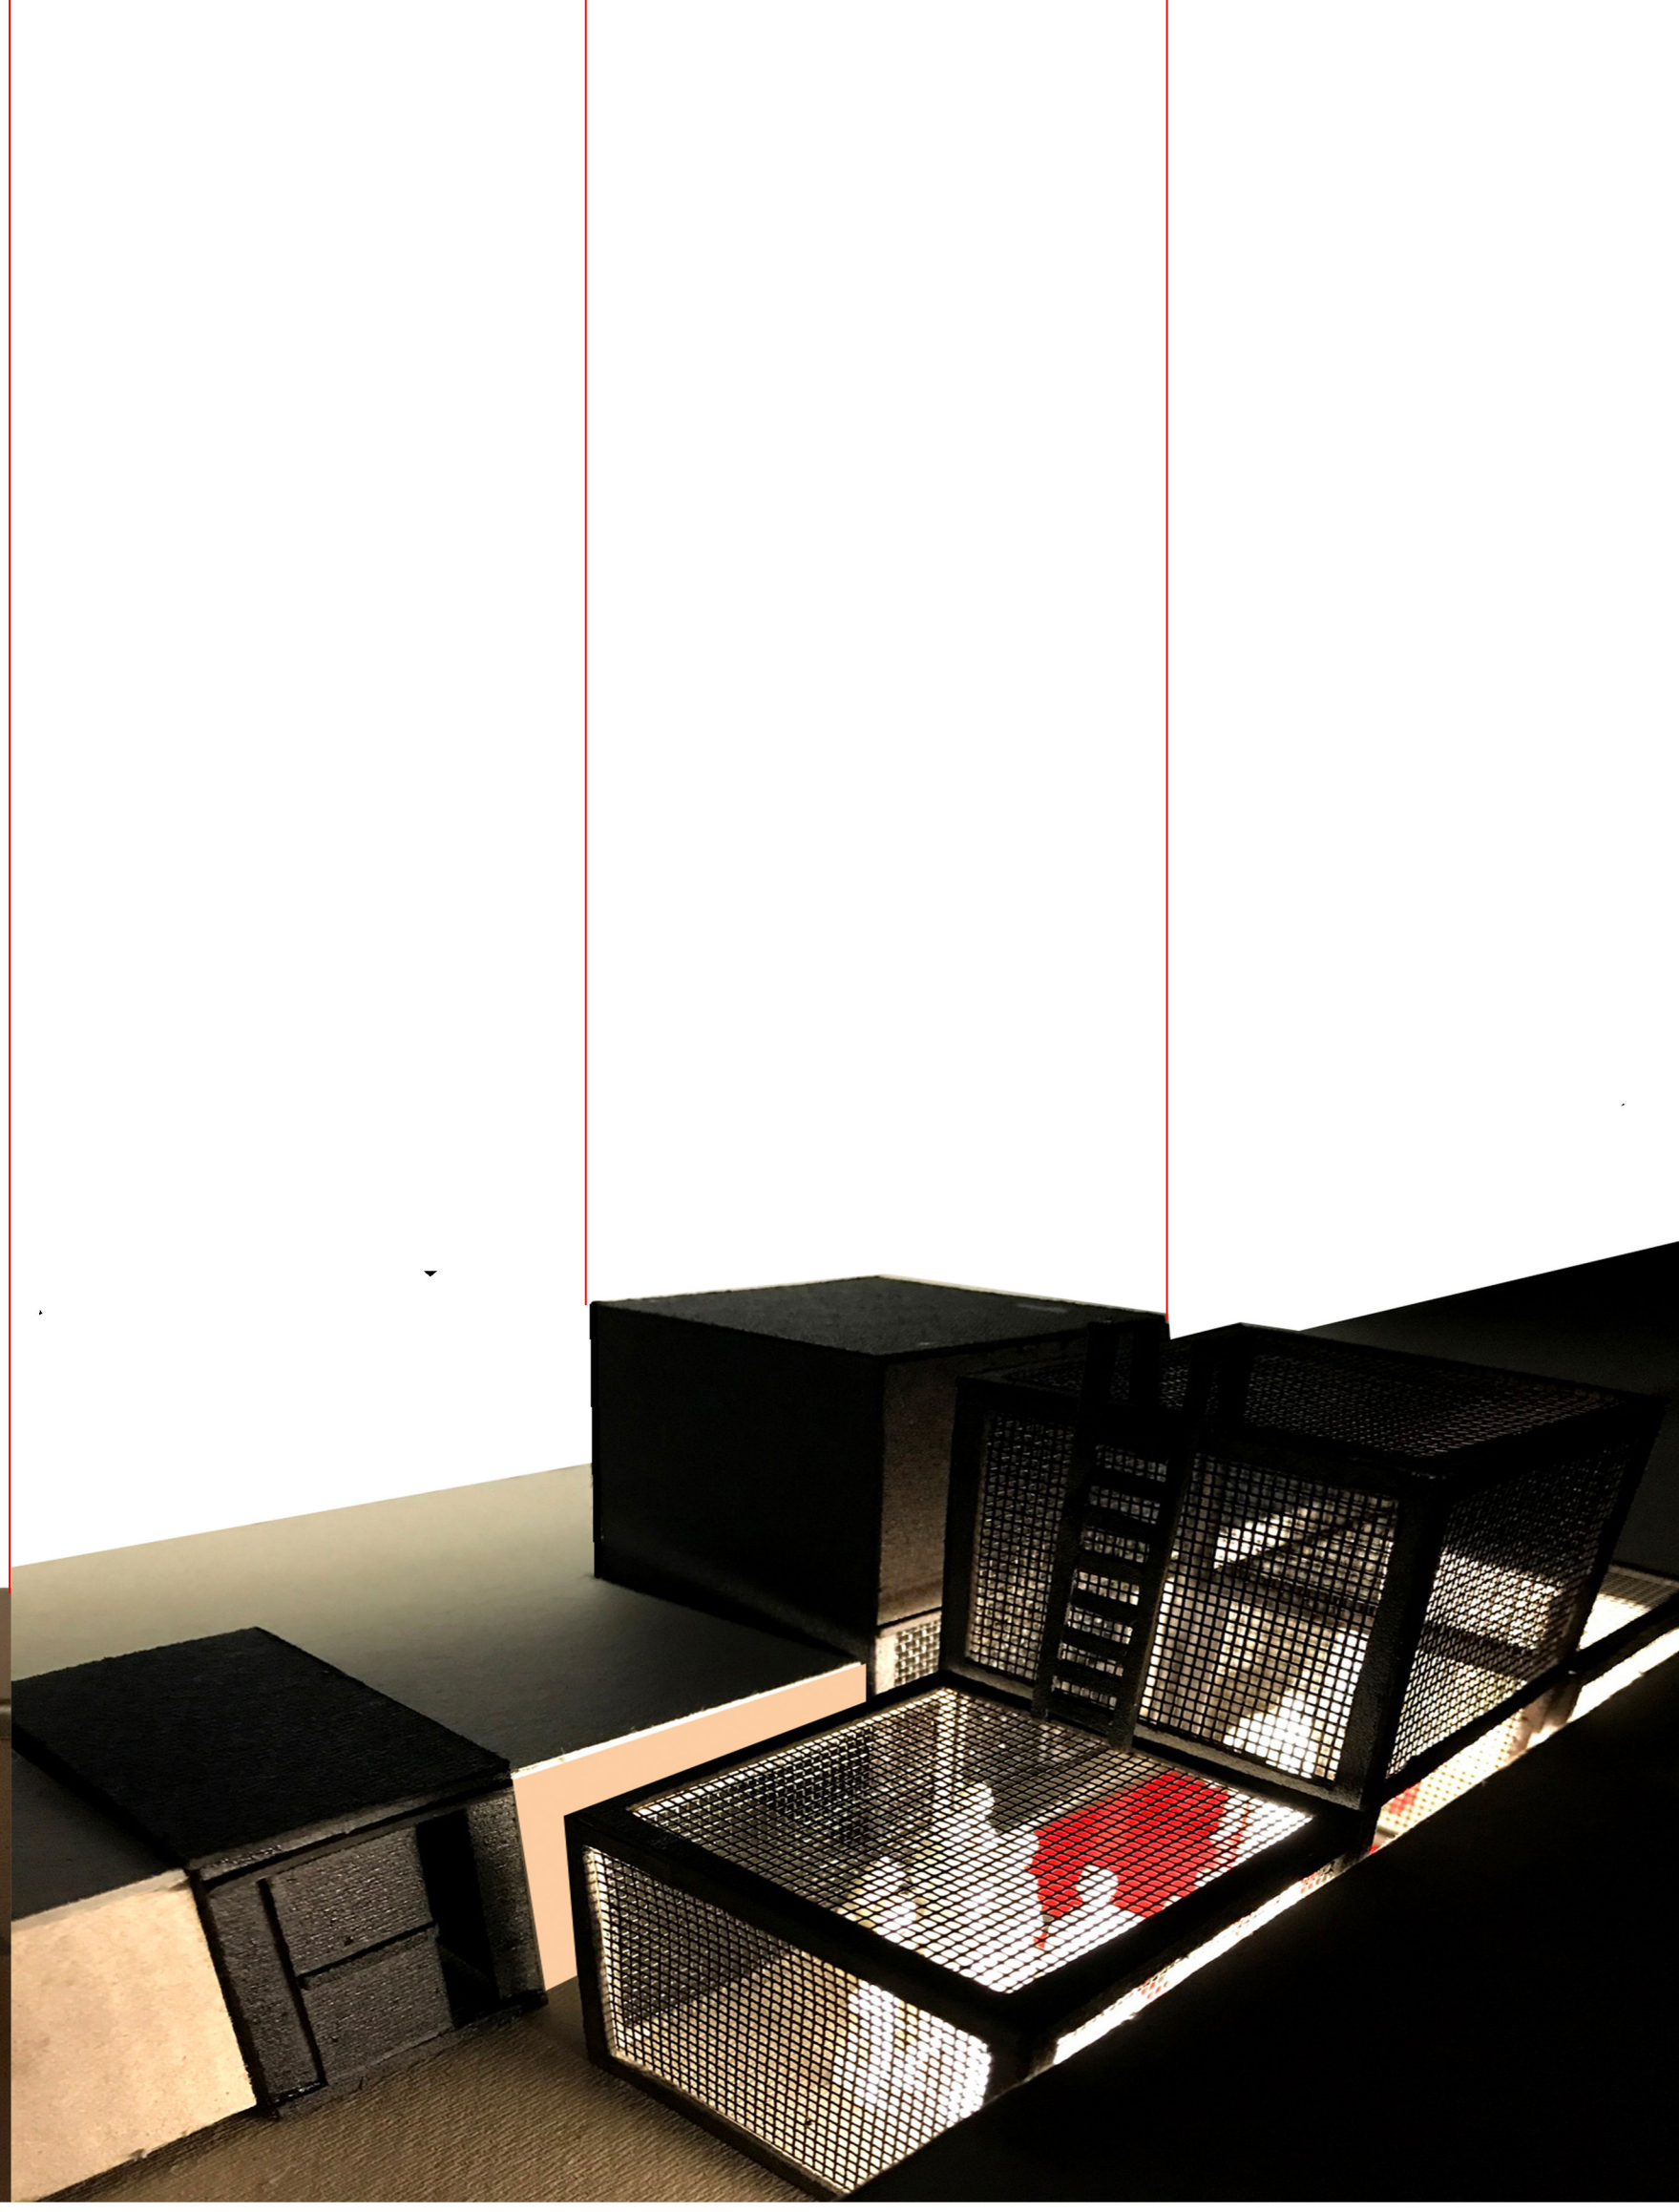

Sintezni projekat

FRONT ТЕАТРА

Đurđina Samardžić

šira situacija okoline R1:2000
Sremska Mitrovica

FRONT

Park
Spomen
Groblje
Aleja Heroja

Spomen kompleks žrtvama fašizma
// arhitekta Bogdan Bogdanović

Spomenik po ideji arhitekta
Bogdana Bogdanovića

Cvetna

FRONT TEATAR

OSNOVE OBJEKTA A1:100
IDEJNI PROJEKT POZORIŠTA

OSNOVA NA KOTI -210

OSNOVA NA KOTI 0.00

OSNOVA NA KOTI +290.00

GL GLEDALIŠTE

PZ POZORNICA

GO GARDEROBA

TL TOALET

ZEMLJA

ROLLO VRATA

ZELENA POVRŠINA

CELICNA ŽICA 10X10CM

B SILETARNICA

MULTIČASTI PROFILI
CELICH 7X7CM

FRONT TEATAR

PRESECI OBJEKTA A1:1000
IDEJNI PROJEKAT POZORIŠTA

DETALJ ROLA VRATA

(m)

MAKETA FRONT TEATRA