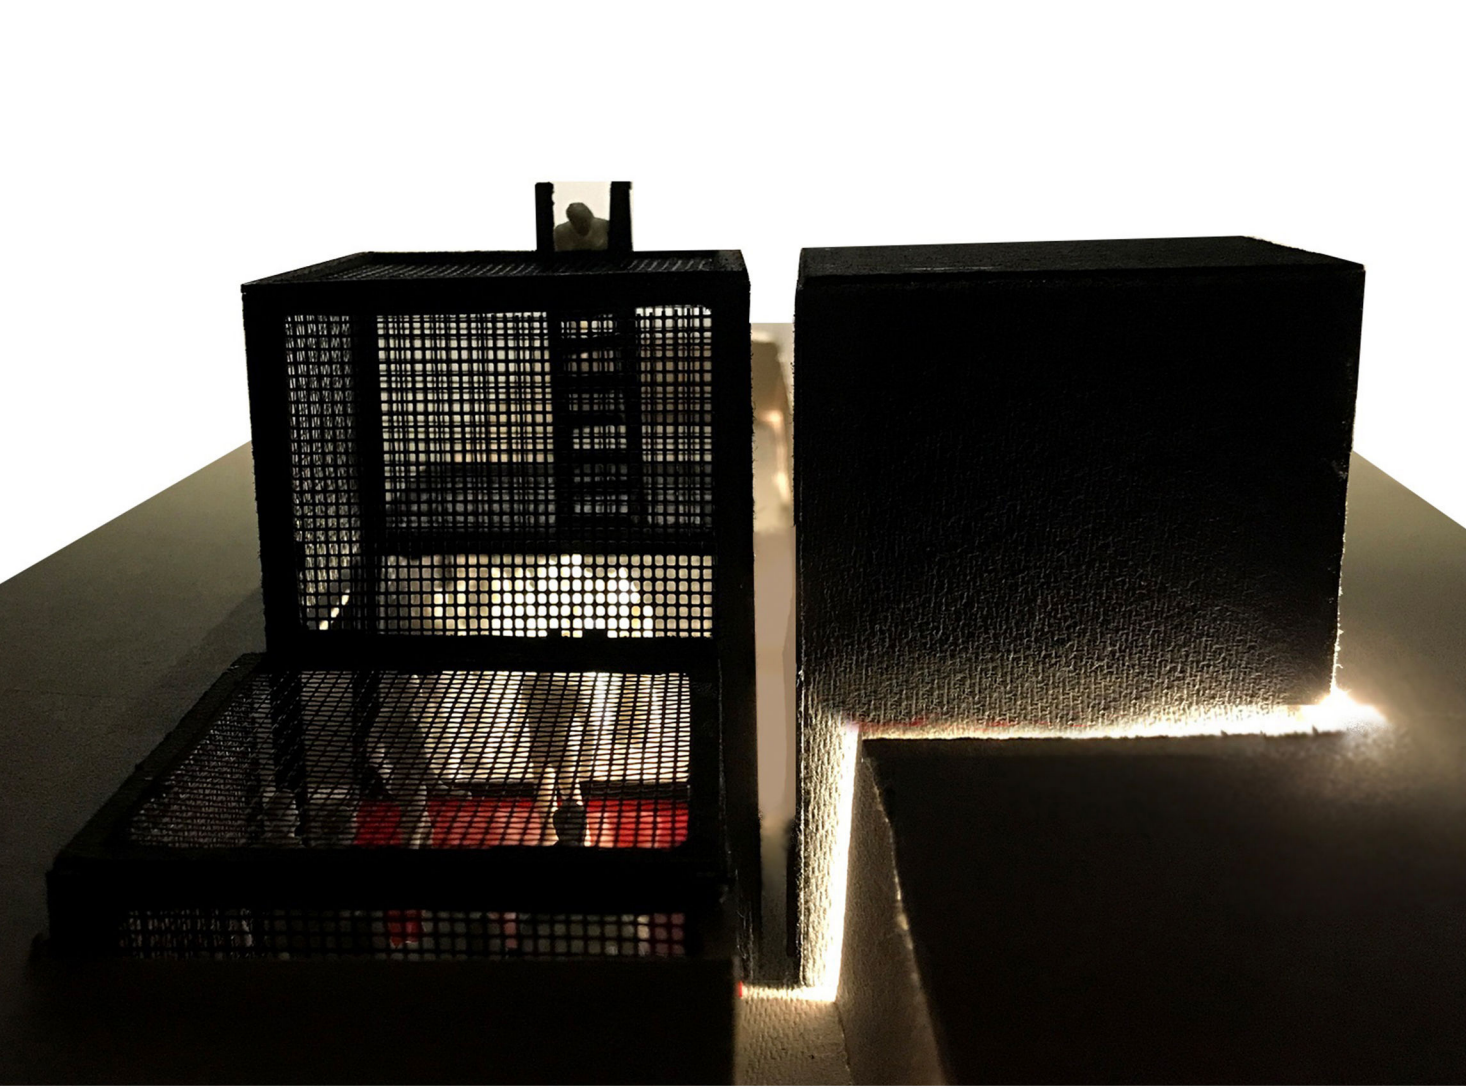

FRONT TEATAR

PRESECI OBJEKTA A1:1000
IDEJNI PROJEKAT POZORIŠTA

DETALJ ROLA VRATA

(m)

MAKETA FRONT TEATRA