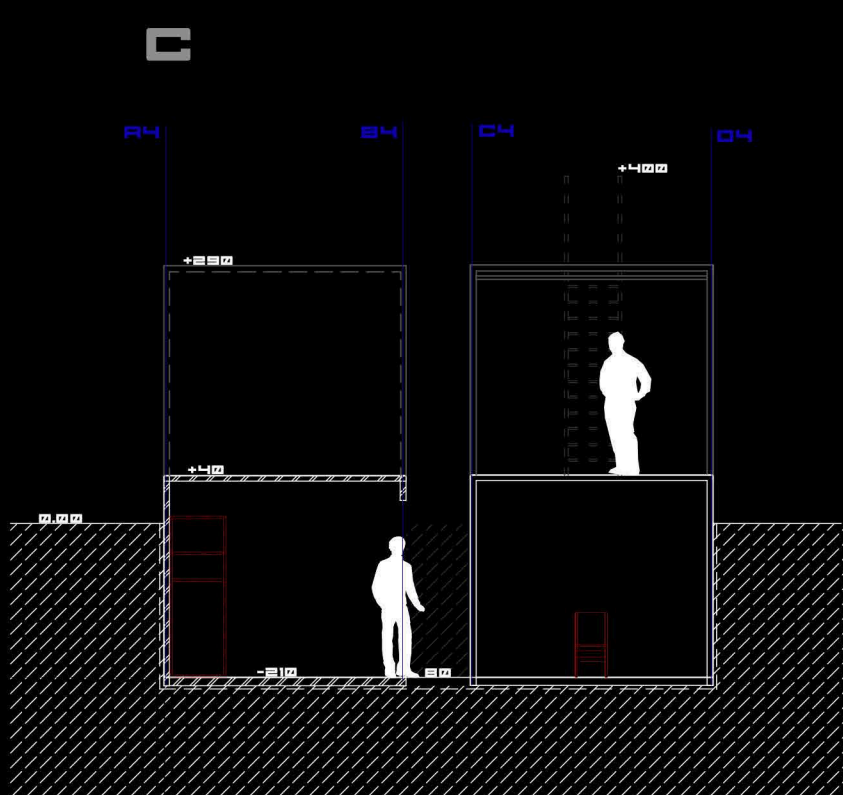

GO GARDEROBA

TL TOALET

ZEMLJA

ROLLO VRATA

ZELENA POVRŠINA

CELICNA ŽICA 10X10CM

B SILETARNICA

MULTIČASTI PROFILI
CELICH 7X7CM

FRONT TEATAR

PRESECI OBJEKTA A1:1000
IDEJNI PROJEKAT POZORIŠTA

DETALJ ROLA VRATA

(m)

MAKETA FRONT TEATRA