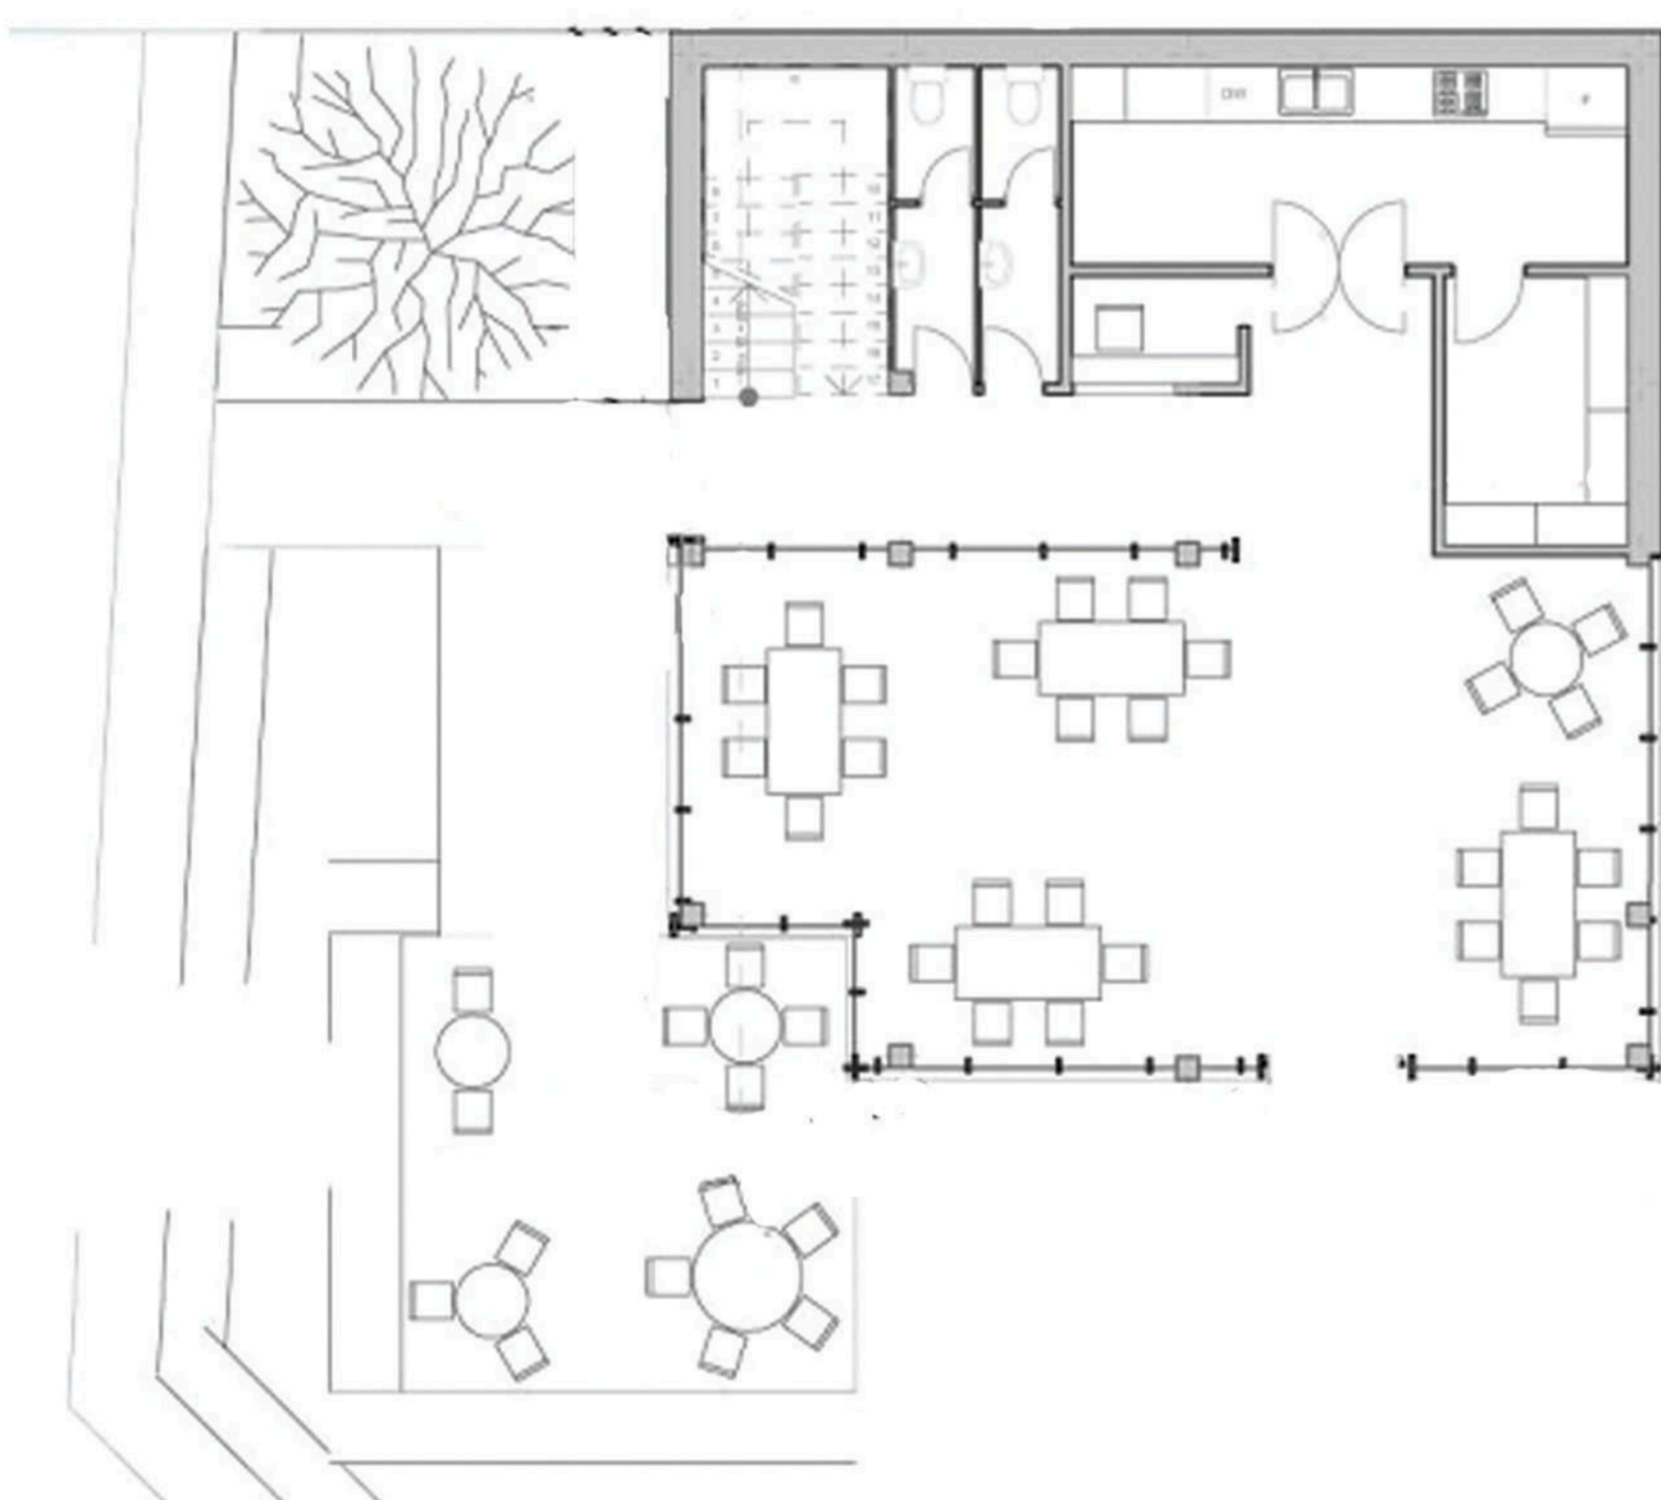

Faza istraživanja  
Zrenjanina

Faza prostor: Idejno prostorno rešenje/ Škola kulinarstva (strane kuhinje)

Osnova prizemlja

Osnova 1. sprata

Faza predstava: Za predstavu „Banat” po tekstu Uglješe Šajtinca / Koncept rešenja dizajna scene.

Situacija

Maketa

Faza događaj :  
Prostorna instalacija  
inspirisana ličnom temom  
„Nepostojeći vrt”,  
realizovan u  
Zrenjaninu, u blizini reke  
Begej.