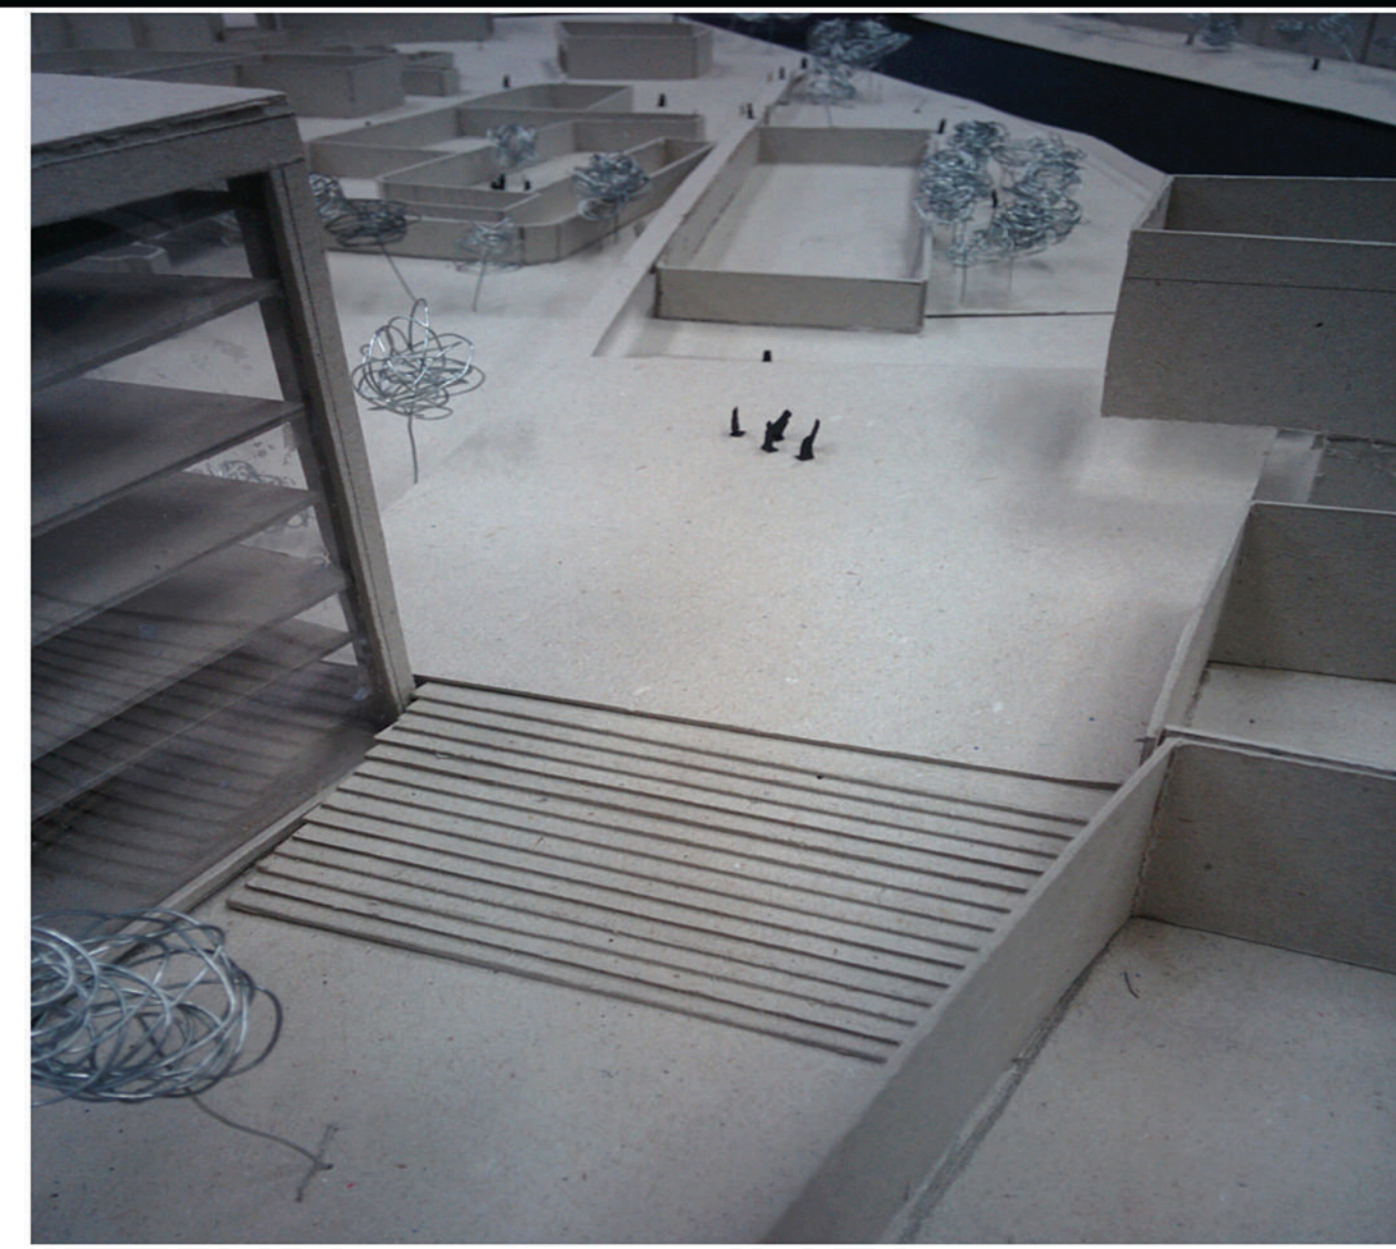

Faza istraživanja  
Zrenjanina

Faza prostor: Idejno prostorno rešenje/ Škola kulinarstva (strane kuhinje)

Osnova prizemlja

Osnova 1. sprata

Faza predstava: Za predstavu „Banat” po tekstu Uglješe Šajtinca / Koncept rešenja dizajna scene.

Situacija

Maketa

Faza događaj :  
Prostorna instalacija  
inspirisana ličnom temom  
„Nepostojeći vrt”,  
realizovan u  
Zrenjaninu, u blizini reke  
Begej.