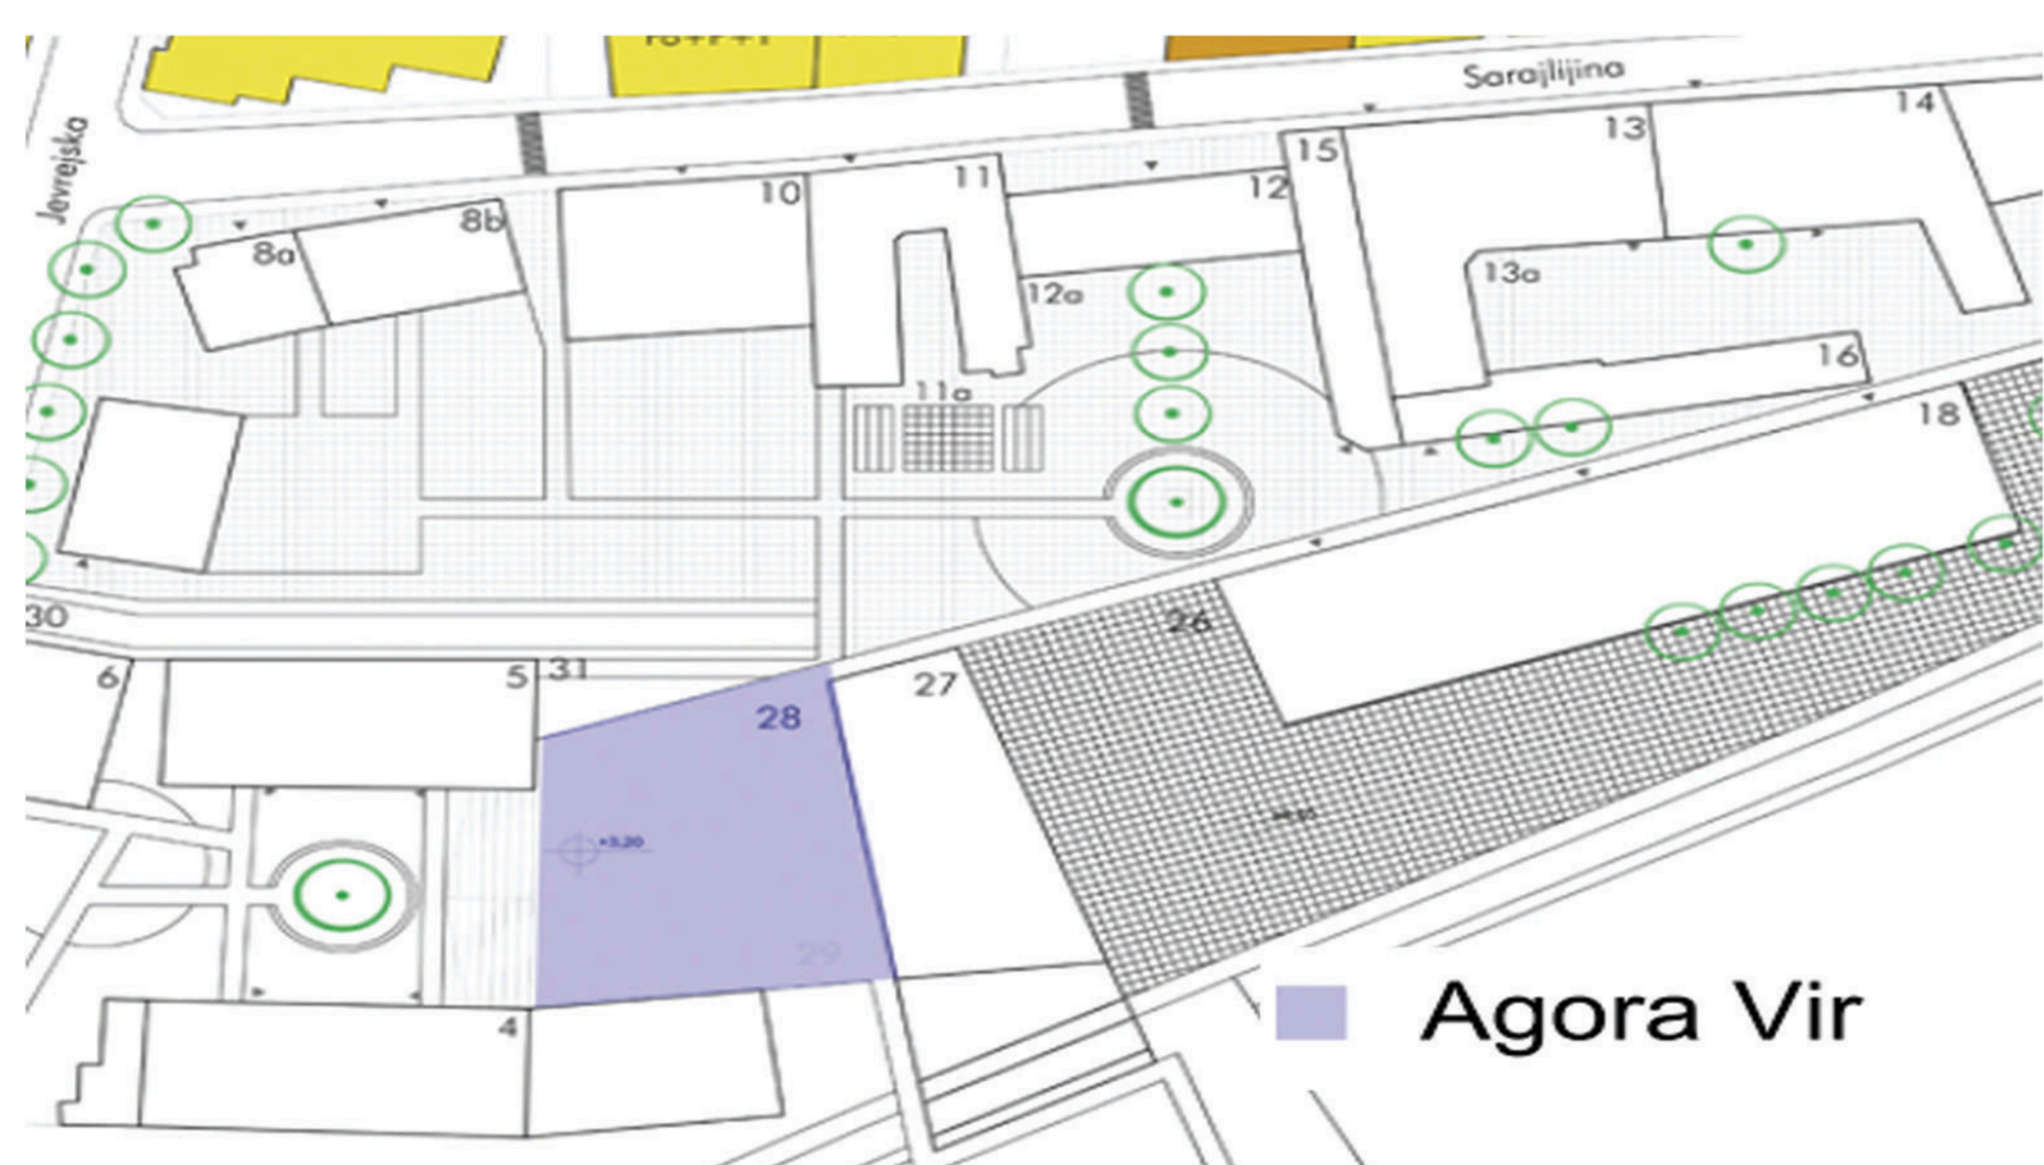

Faza istraživanja  
Zrenjanina

Faza prostor: Idejno prostorno rešenje/ Škola kulinarstva (strane kuhinje)

Osnova prizemlja

Osnova 1. sprata

Faza predstava: Za predstavu „Banat” po tekstu Uglješe Šajtinca / Koncept rešenja dizajna scene.

Situacija

Maketa

Faza događaj :  
Prostorna instalacija  
inspirisana ličnom temom  
„Nepostojeći vrt”,  
realizovan u  
Zrenjaninu, u blizini reke  
Begej.