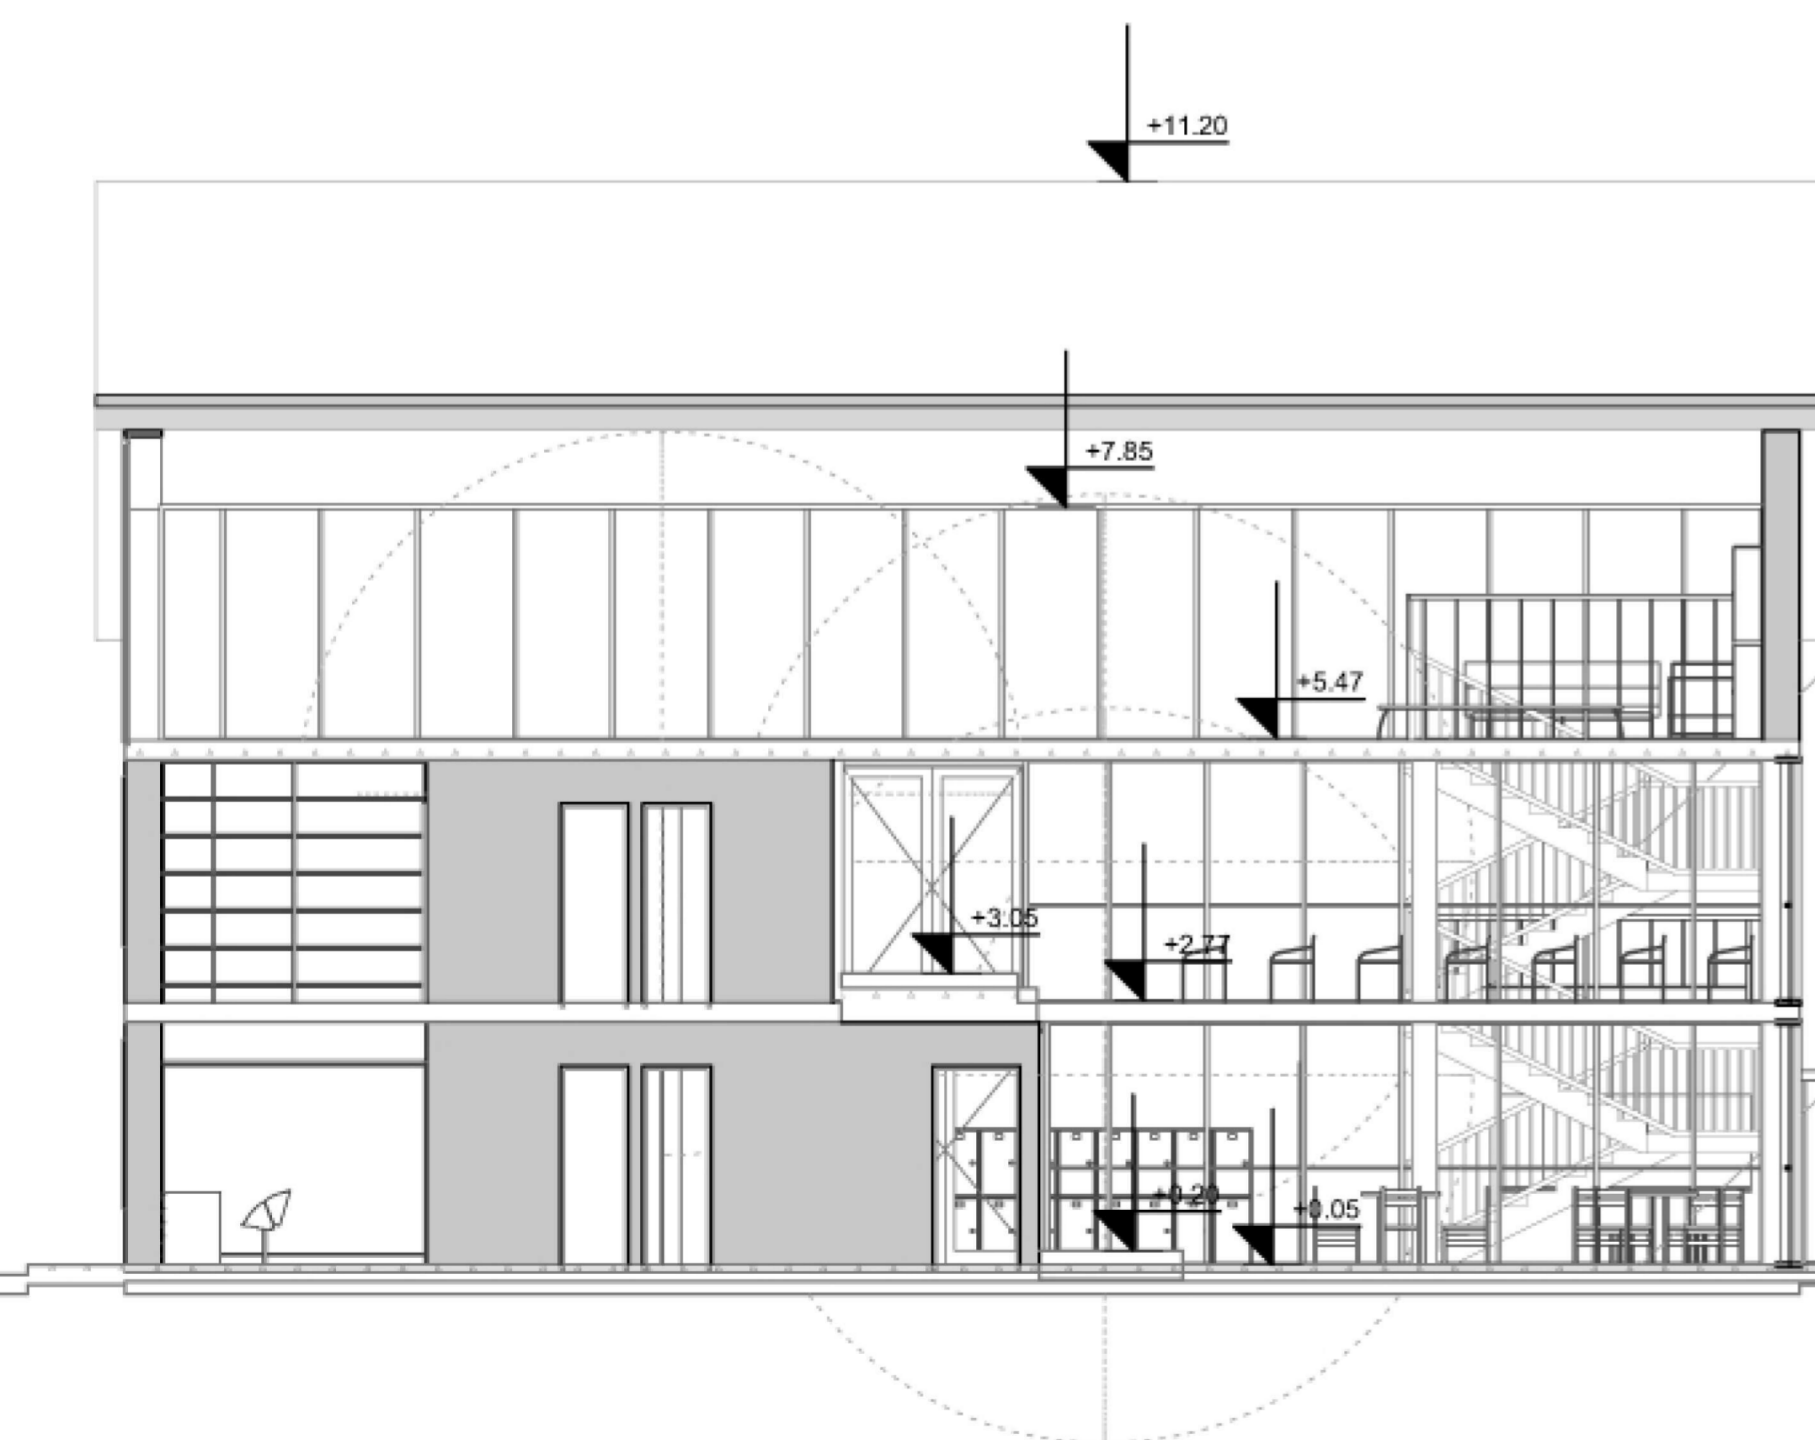

Mozgalica

- Menza
- Agora Vira
- Staklenik

Situacija objekta R= 1:250

Osnova prizemlja R=1:100

Osnova I sprata R=1:100

Osnova potkrovlja R=1:100

Osnova krova R=1:100

Presek A-A R=1:100

Presek B-B R=1:100

Presek D-D R=1:100

Presek C-C R=1:100

Izgledi R=1:100

Renderi/Fotografija makete