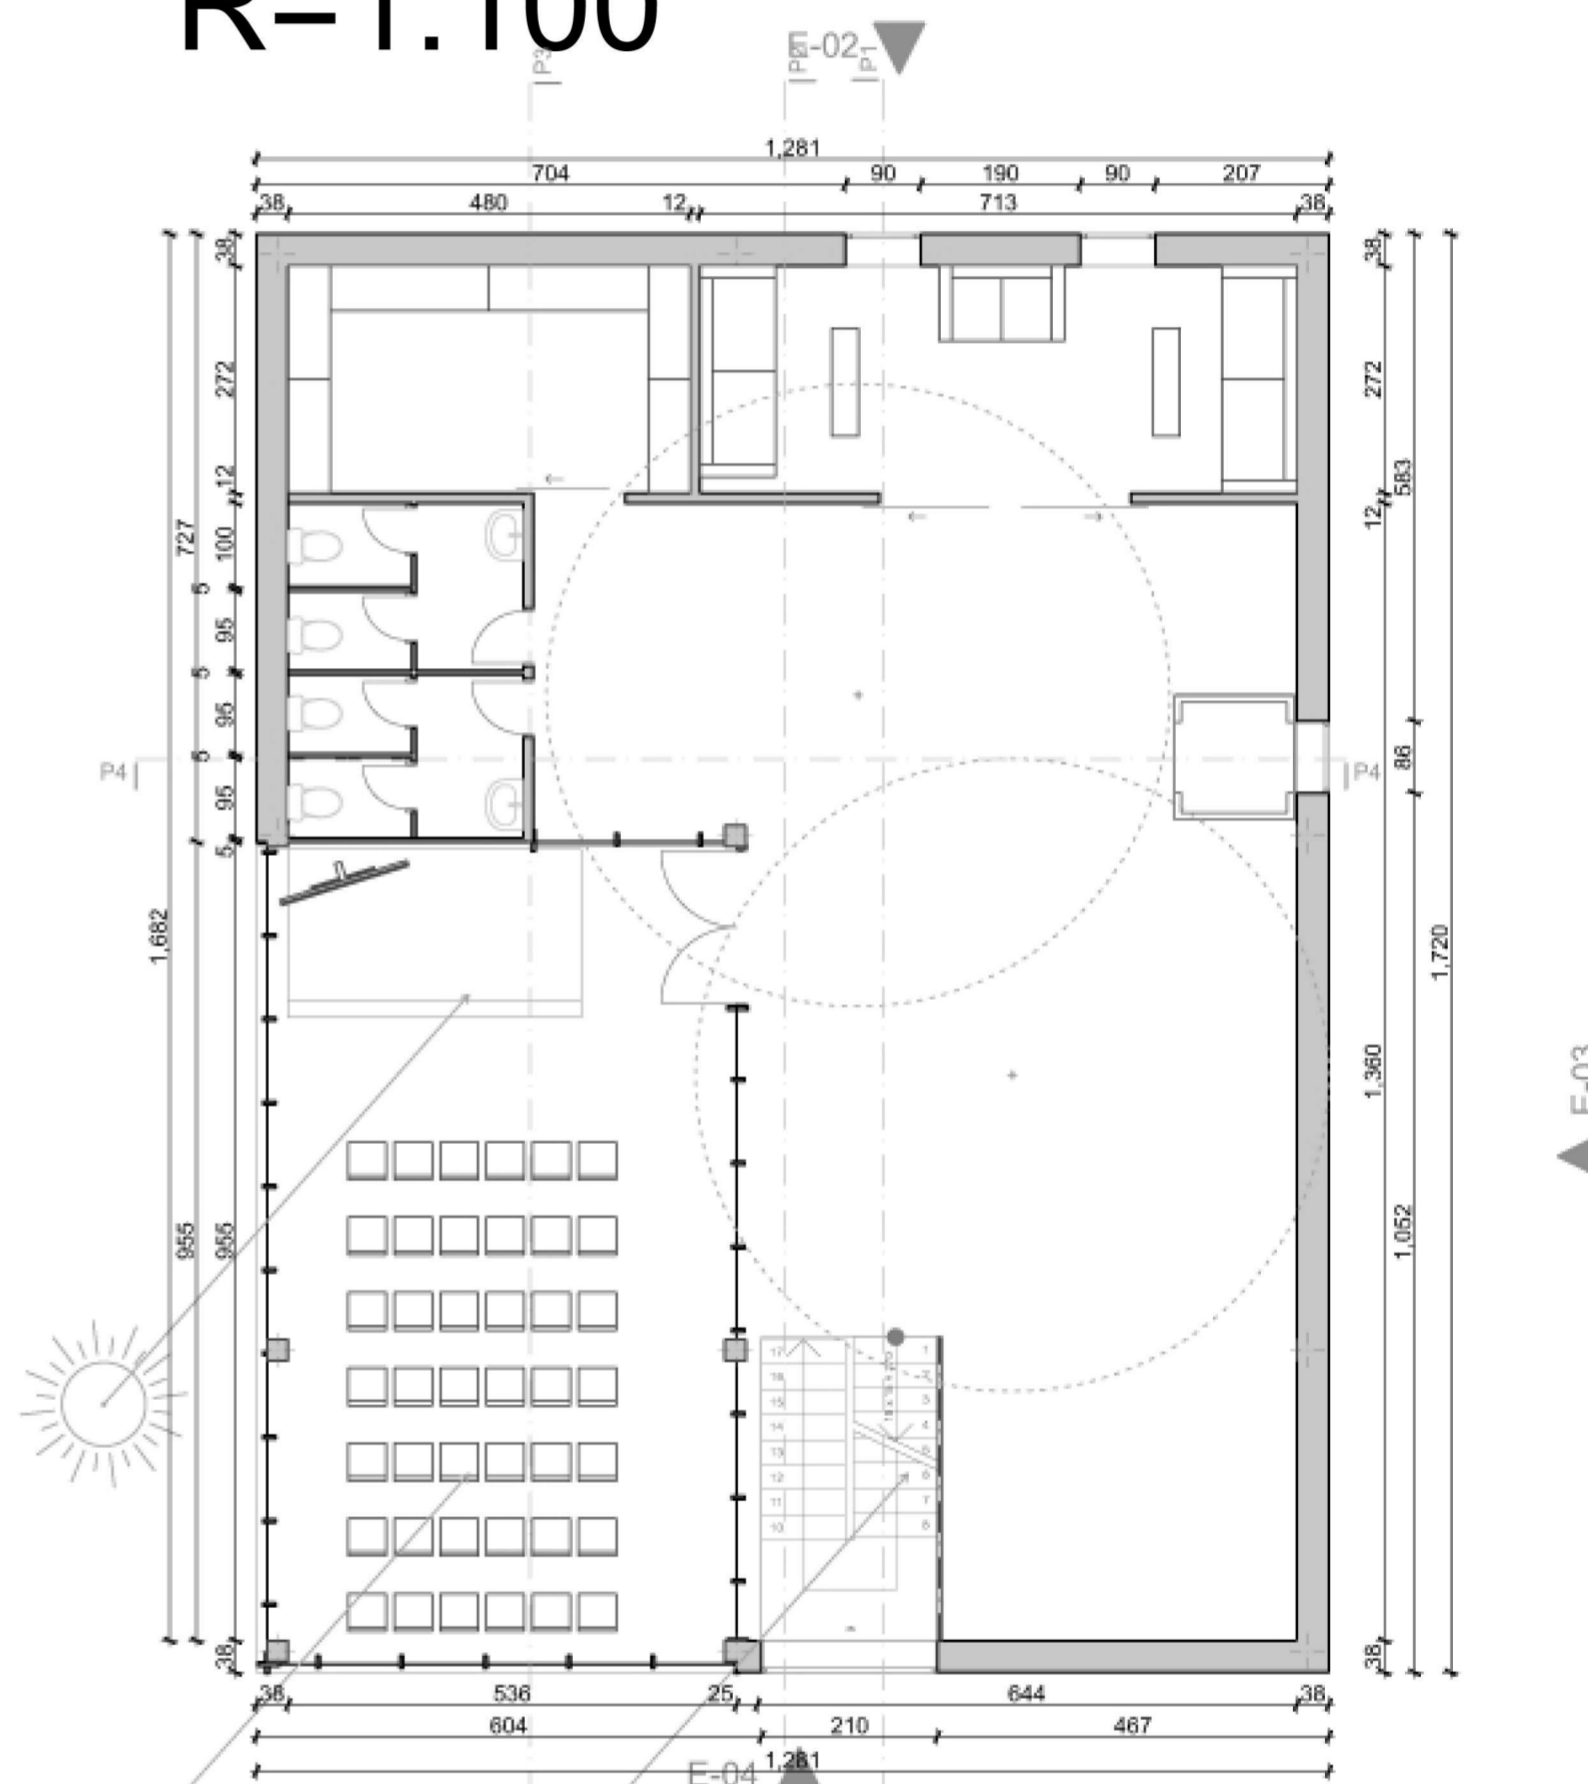

Mozgalica

- Menza
- Agora Vira
- Staklenik

Situacija objekta R= 1:250

Osnova prizemlja R=1:100

Osnova I sprata R=1:100

Osnova potkrovlja R=1:100

Osnova krova R=1:100

Presek A-A R=1:100

Presek B-B R=1:100

Presek D-D R=1:100

Presek C-C R=1:100

Izgledi R=1:100

Renderi/Fotografija makete