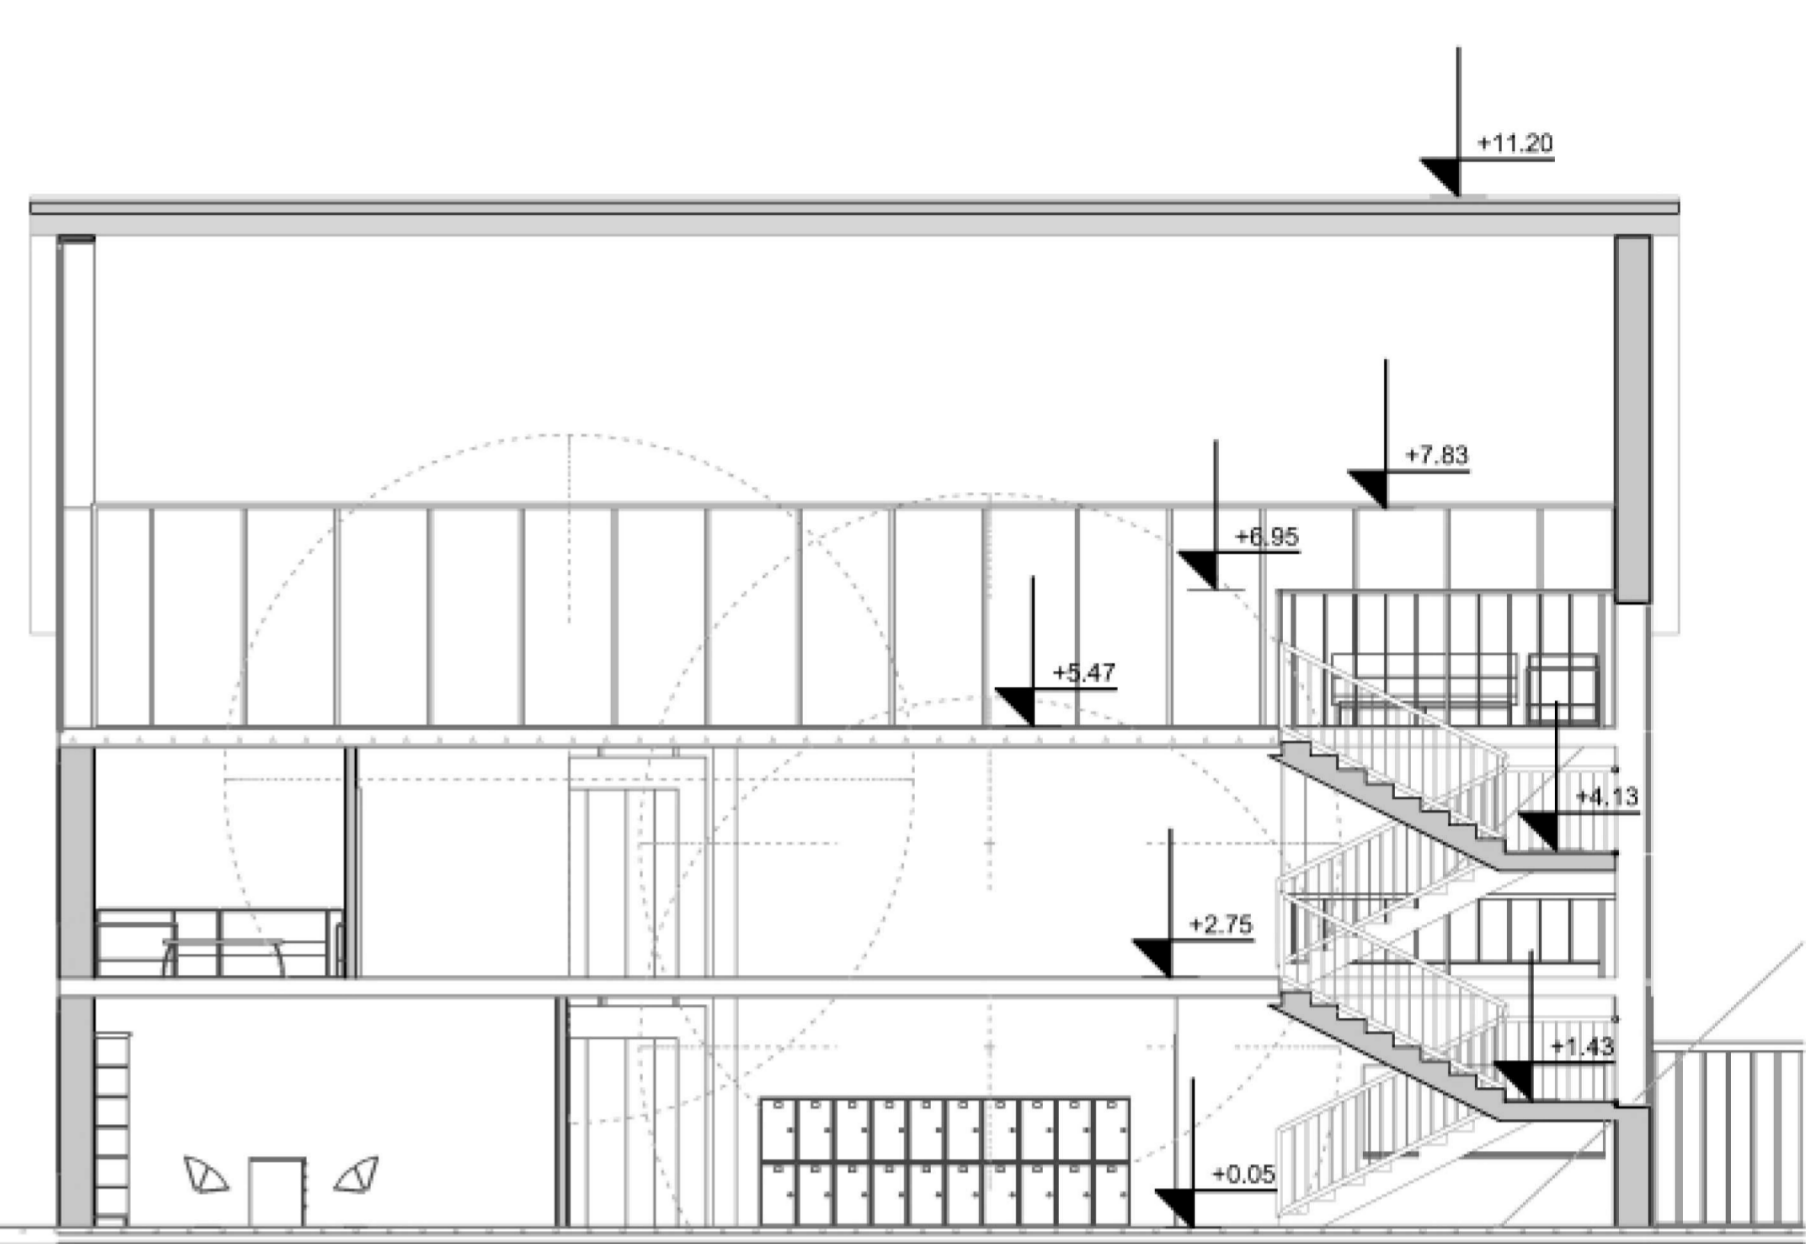

Mozgalica

- Menza
- Agora Vira
- Staklenik

Situacija objekta R= 1:250

Osnova prizemlja R=1:100

Osnova I sprata R=1:100

Osnova potkrovlja R=1:100

Osnova krova R=1:100

Presek A-A R=1:100

Presek B-B R=1:100

Presek D-D R=1:100

Presek C-C R=1:100

Izgledi R=1:100

Renderi/Fotografija makete