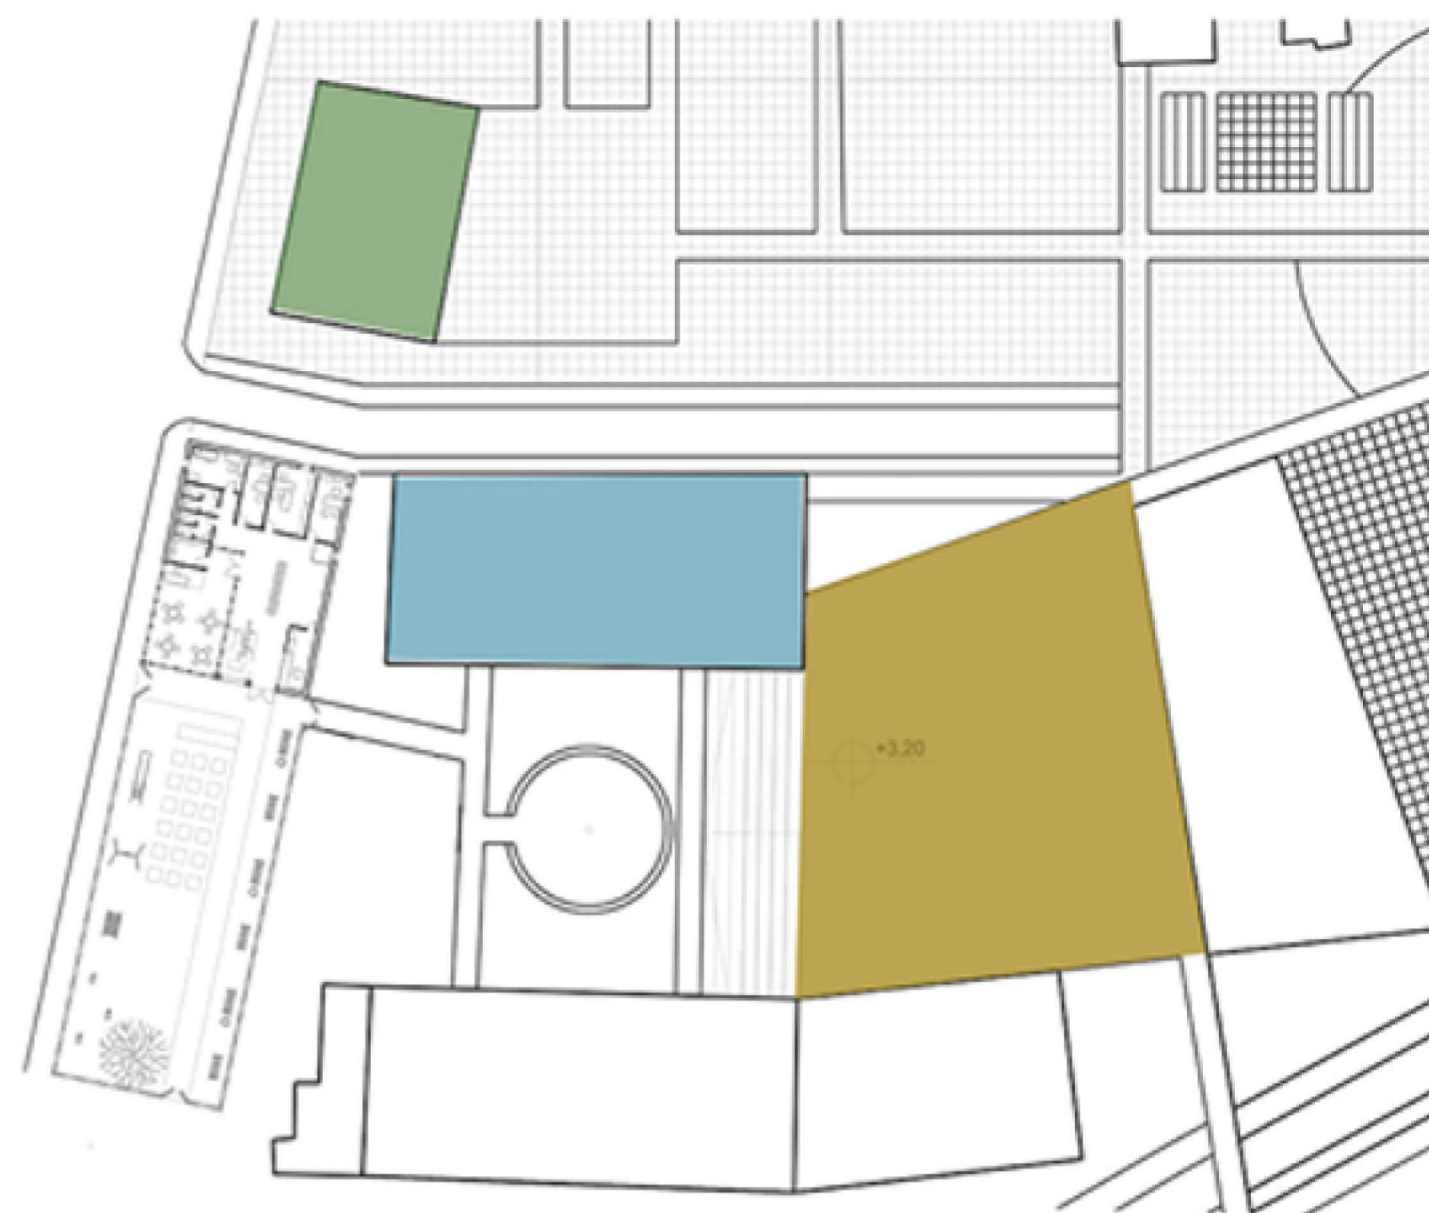

Mozgalica

- Menza
- Agora Vira
- Staklenik

Situacija objekta R= 1:250

Osnova prizemlja R=1:100

Osnova I sprata R=1:100

Osnova potkrovlja R=1:100

Osnova krova R=1:100

Presek A-A R=1:100

Presek B-B R=1:100

Presek D-D R=1:100

Presek C-C R=1:100

Izgledi R=1:100

Renderi/Fotografija makete