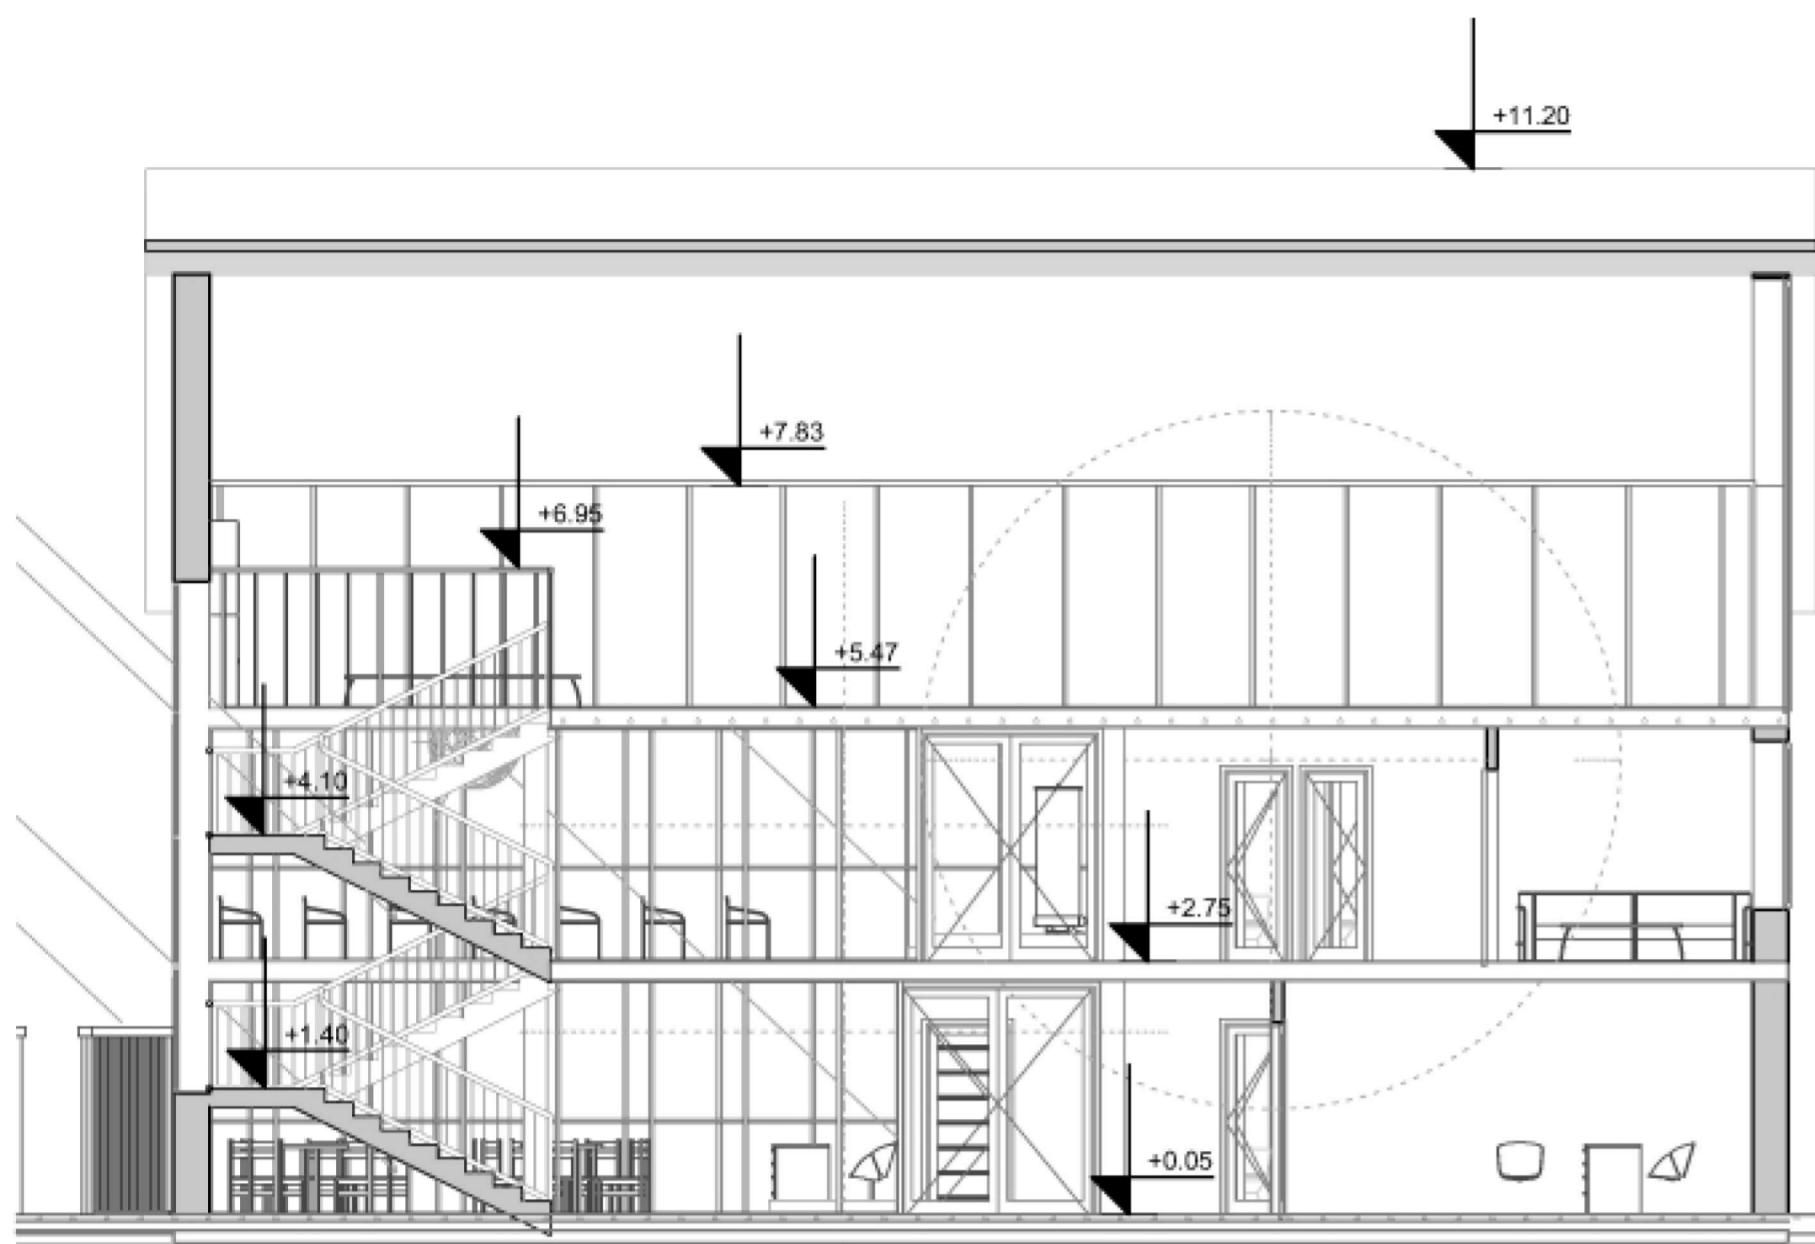

Mozgalica

- Menza
- Agora Vira
- Staklenik

Situacija objekta R= 1:250

Osnova prizemlja R=1:100

Osnova I sprata R=1:100

Osnova potkrovlja R=1:100

Osnova krova R=1:100

Presek A-A R=1:100

Presek B-B R=1:100

Presek D-D R=1:100

Presek C-C R=1:100

Izgledi R=1:100

Renderi/Fotografija makete