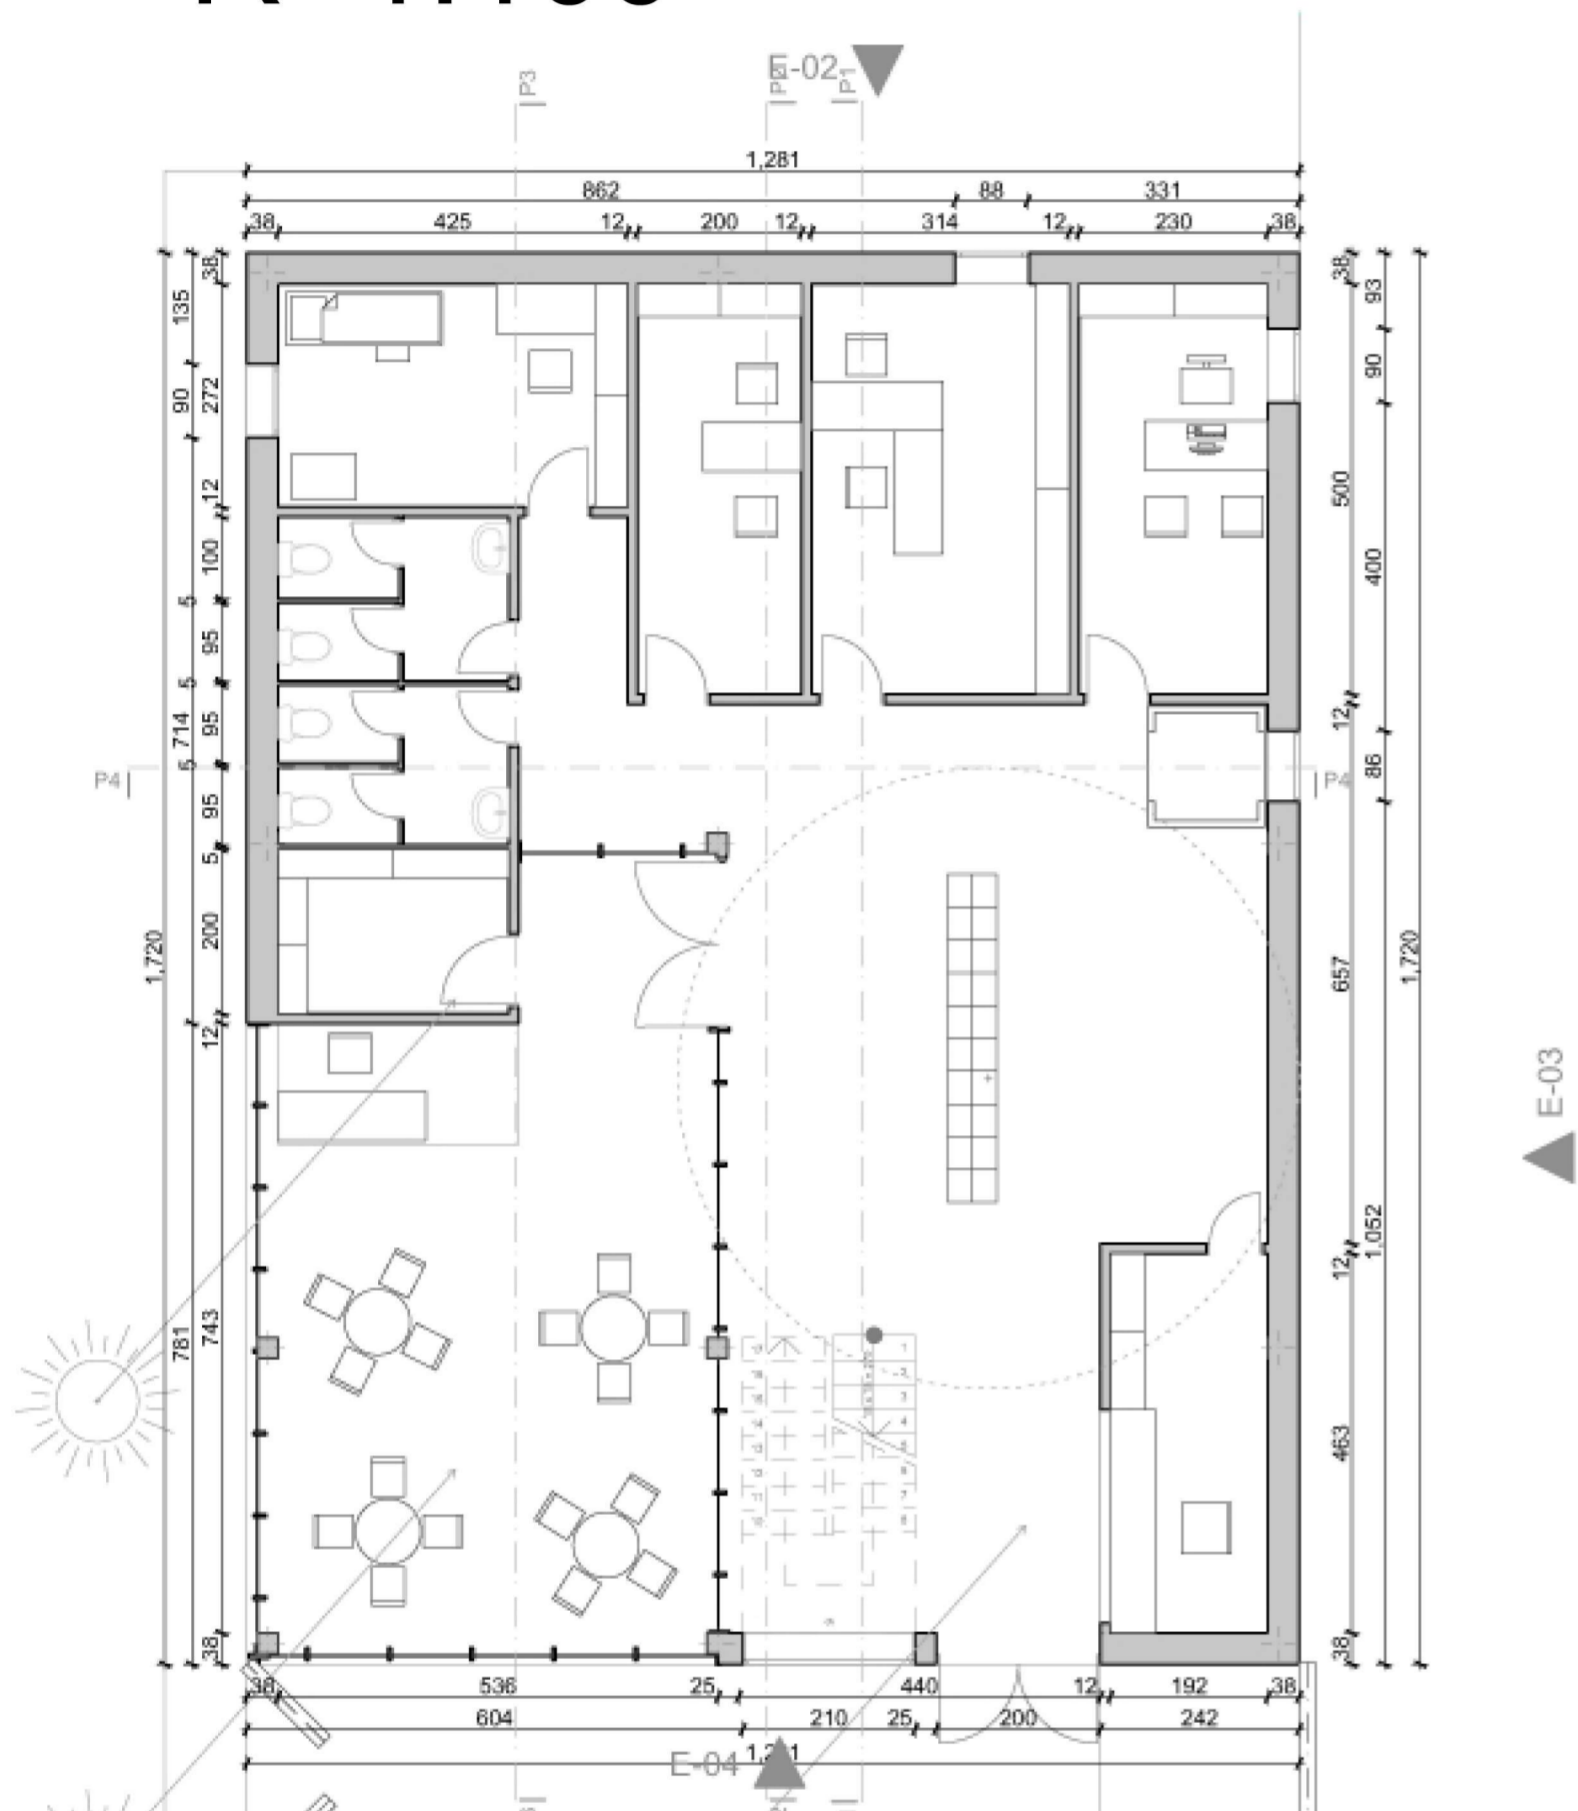

Mozgalica

- Menza
- Agora Vira
- Staklenik

Situacija objekta R= 1:250

Osnova prizemlja R=1:100

Osnova I sprata R=1:100

Osnova potkrovlja R=1:100

Osnova krova R=1:100

Presek A-A R=1:100

Presek B-B R=1:100

Presek D-D R=1:100

Presek C-C R=1:100

Izgledi R=1:100

Renderi/Fotografija makete