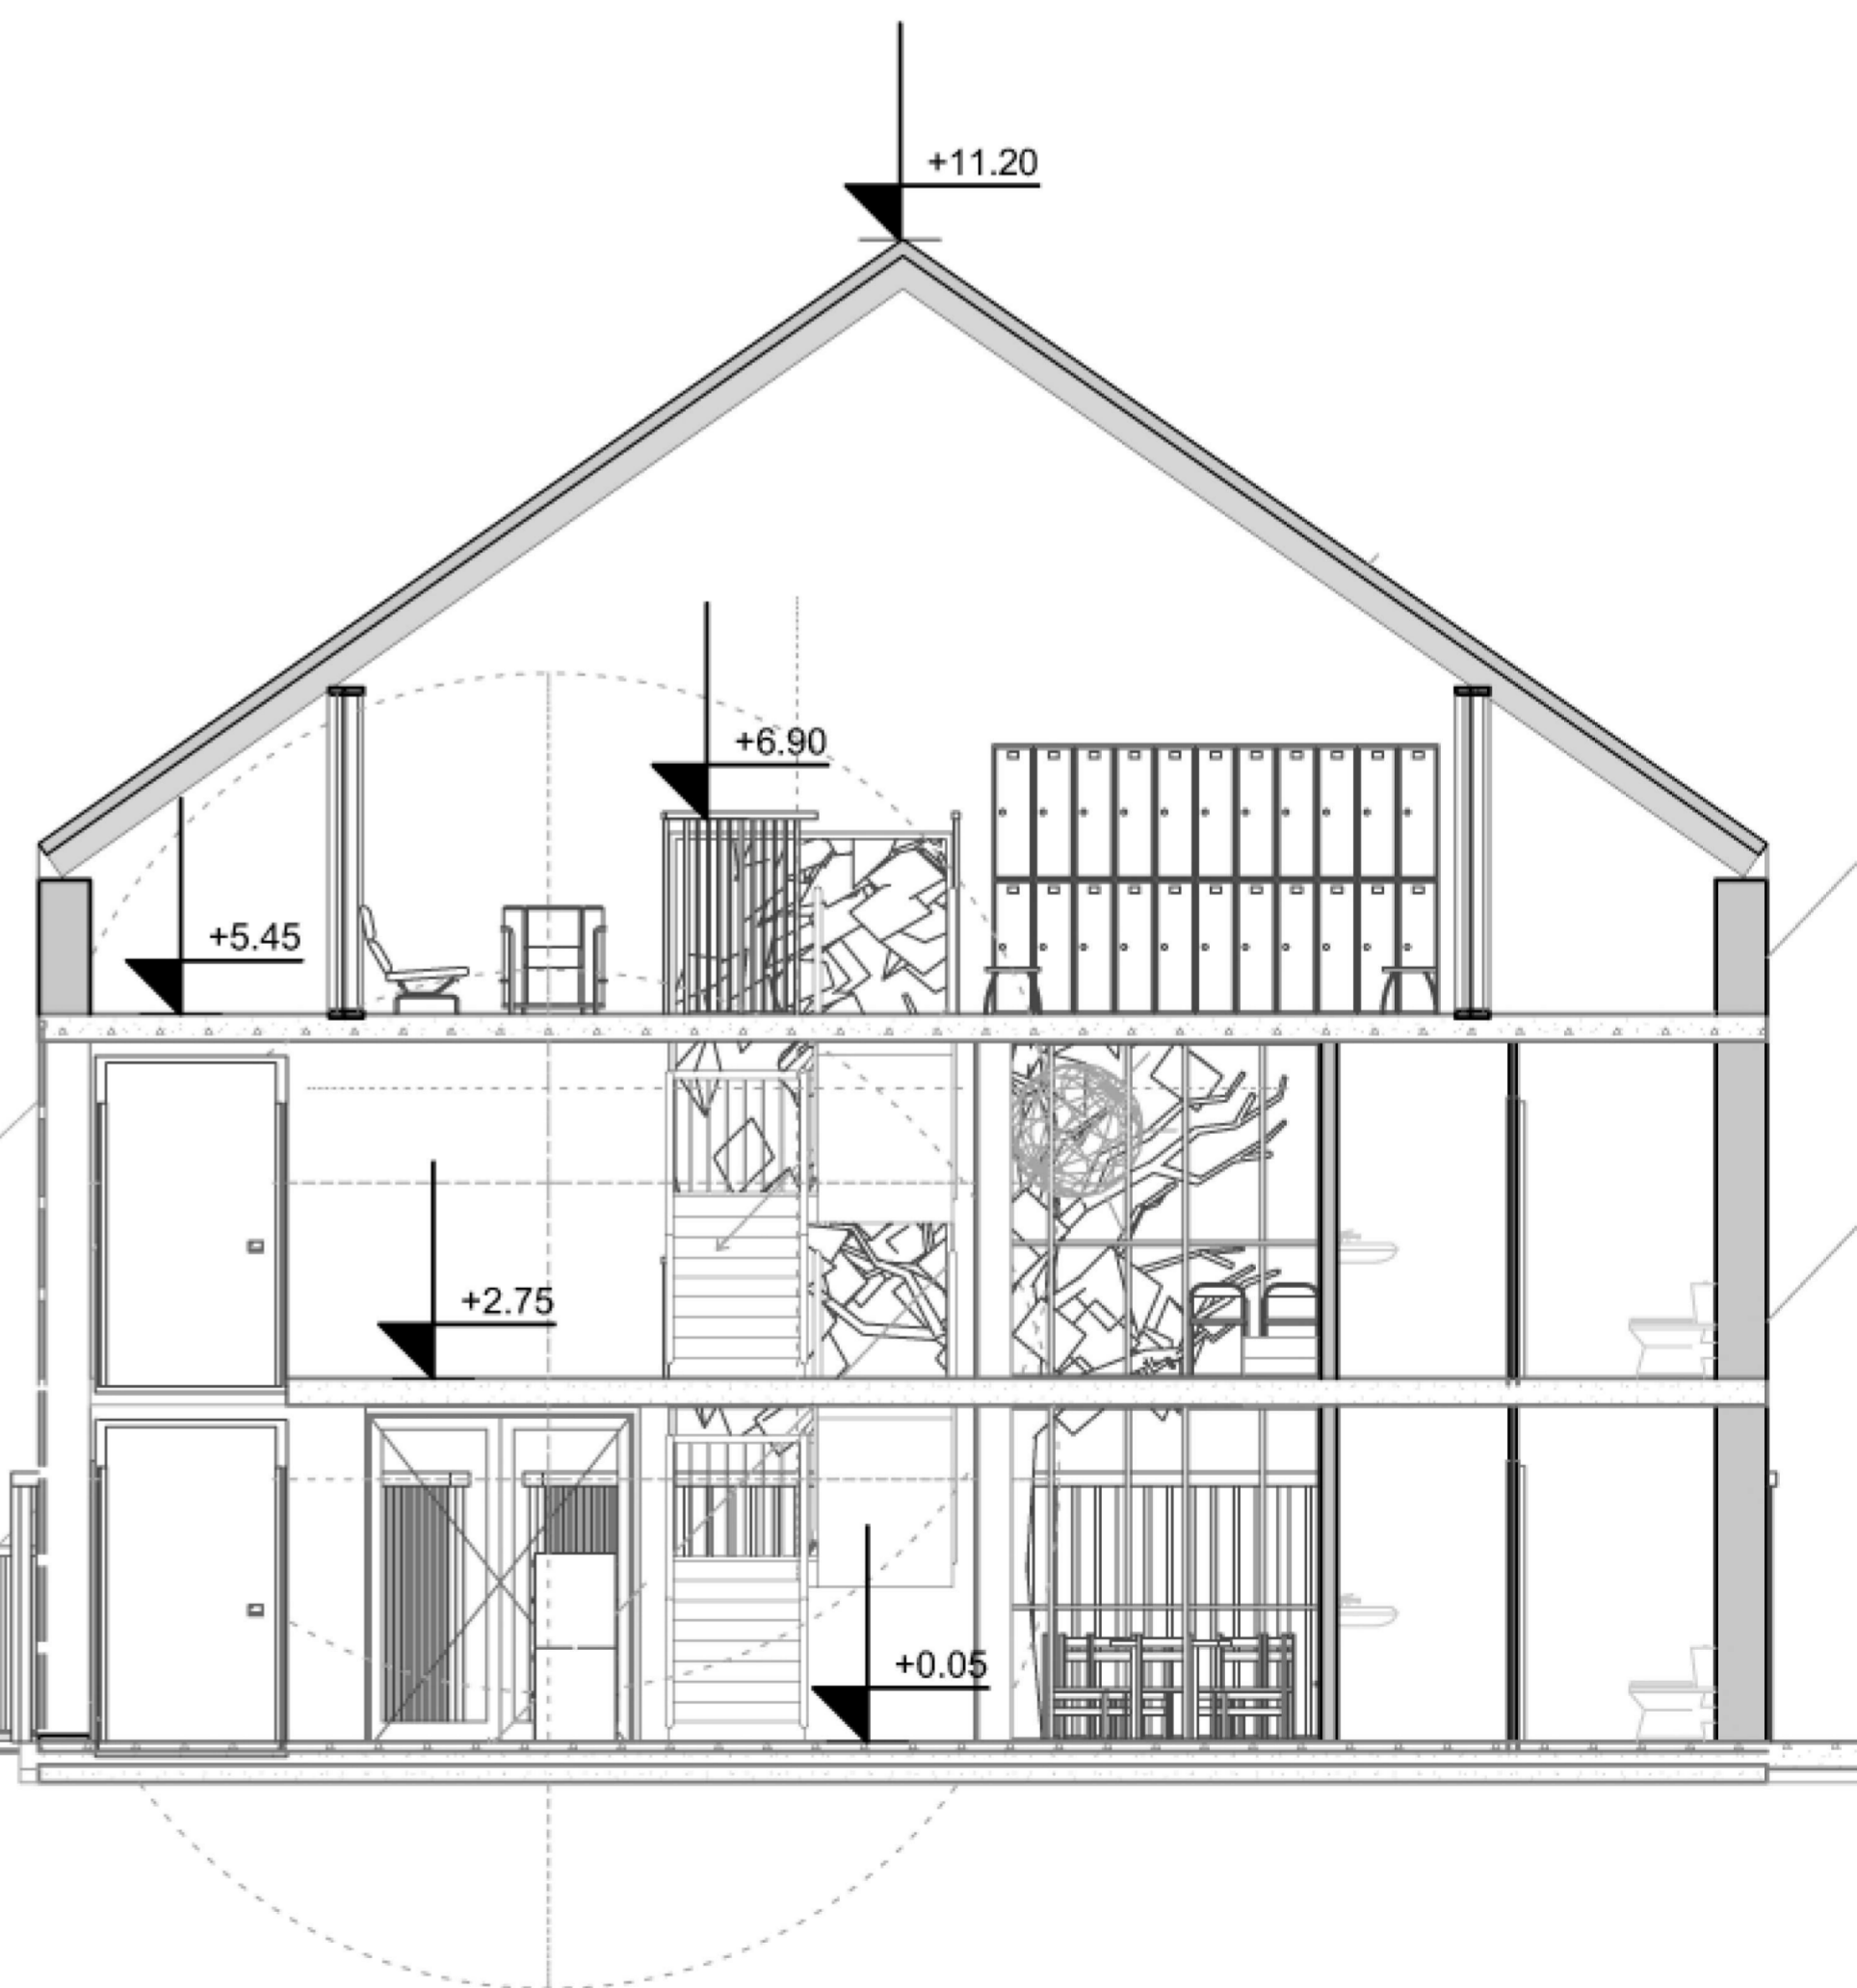

Mozgalica

- Menza
- Agora Vira
- Staklenik

Situacija objekta R= 1:250

Osnova prizemlja R=1:100

Osnova I sprata R=1:100

Osnova potkrovlja R=1:100

Osnova krova R=1:100

Presek A-A R=1:100

Presek B-B R=1:100

Presek D-D R=1:100

Presek C-C R=1:100

Izgledi R=1:100

Renderi/Fotografija makete