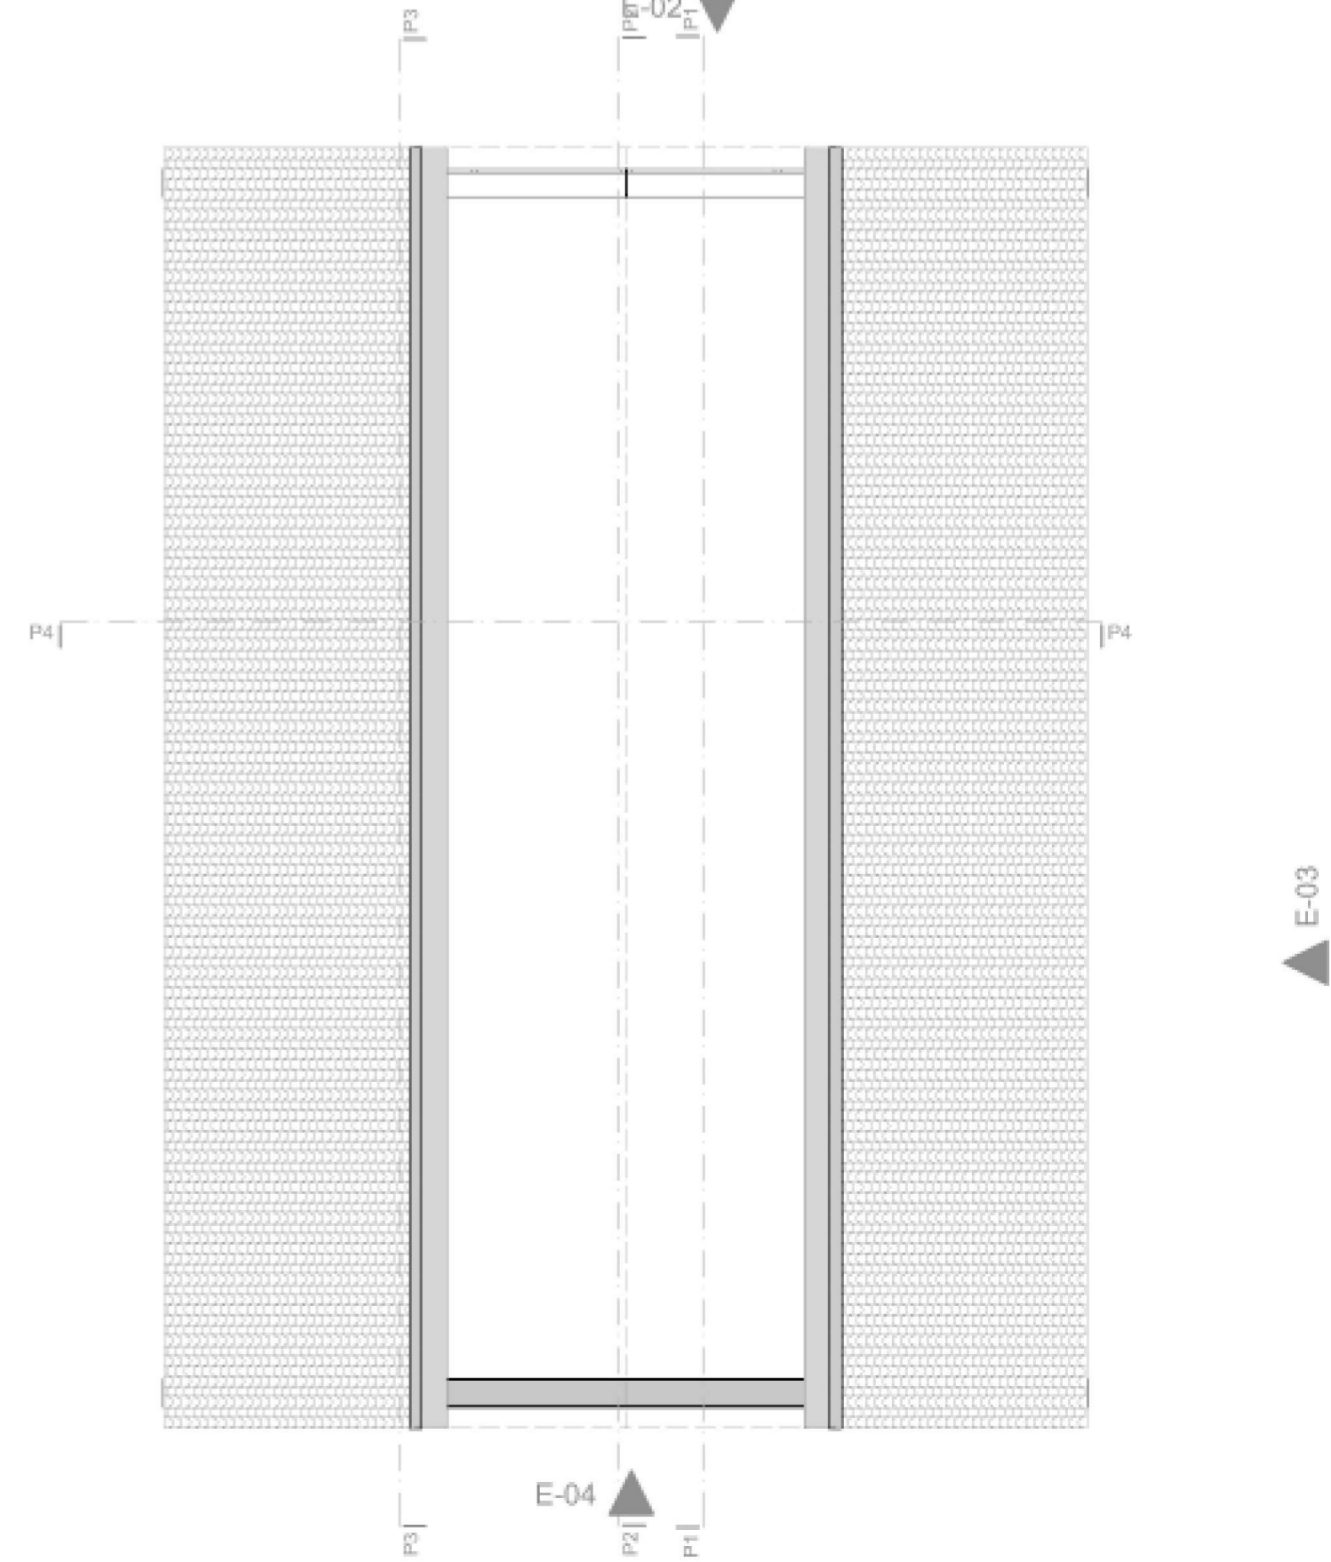

Mozgalica

- Menza
- Agora Vira
- Staklenik

Situacija objekta R= 1:250

Osnova prizemlja R=1:100

Osnova I sprata R=1:100

Osnova potkrovlja R=1:100

Osnova krova R=1:100

Presek A-A R=1:100

Presek B-B R=1:100

Presek D-D R=1:100

Presek C-C R=1:100

Izgledi R=1:100

Renderi/Fotografija makete