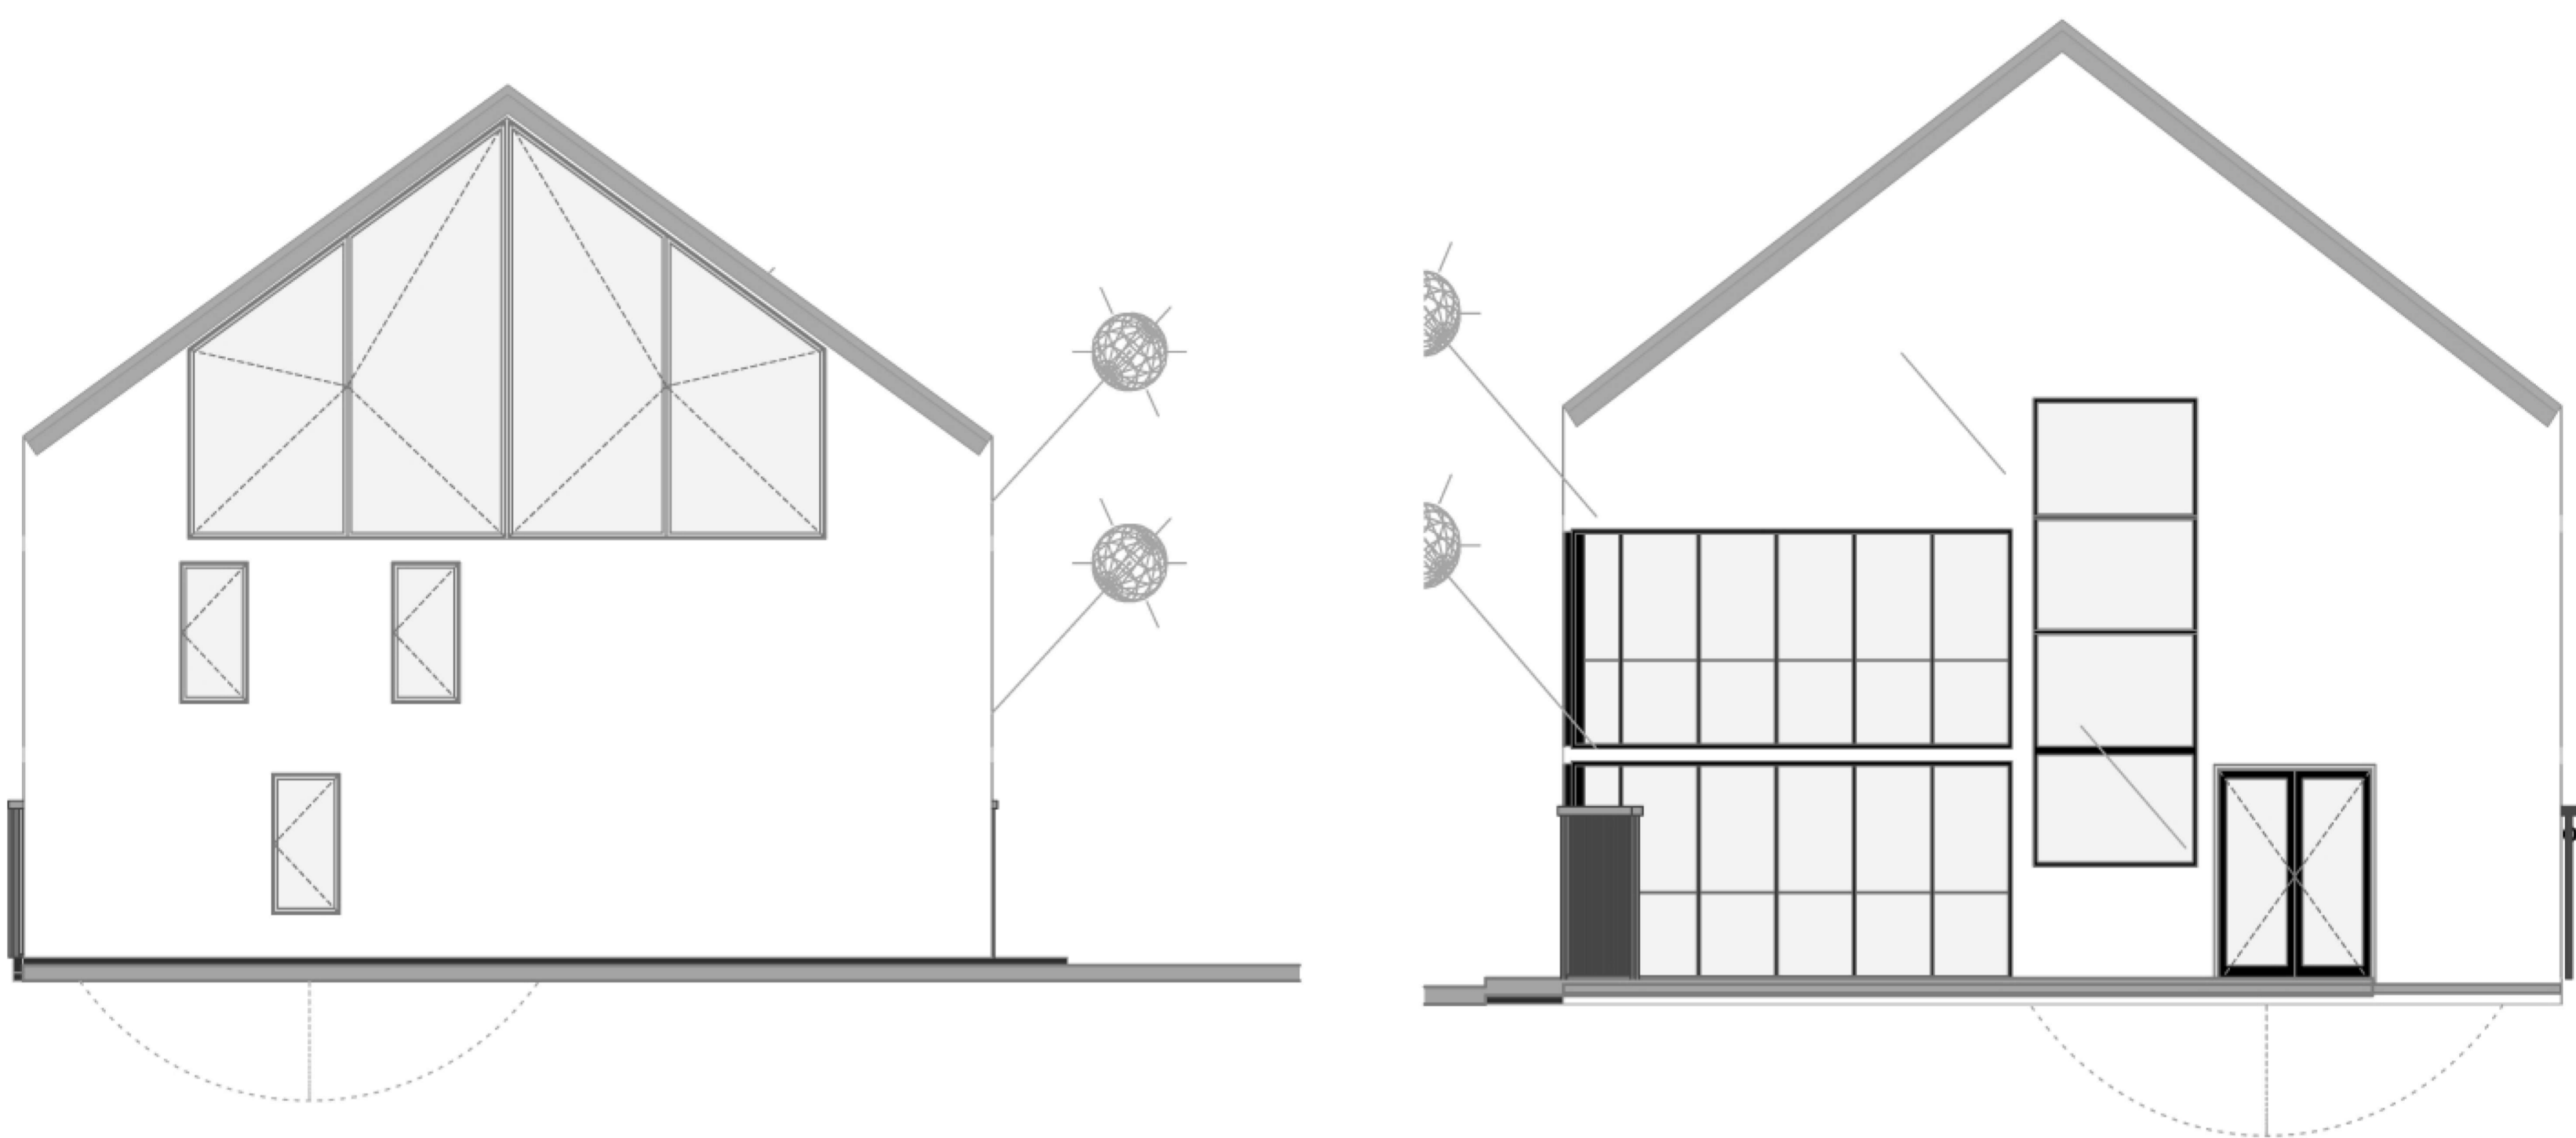

Mozgalica

- Menza
- Agora Vira
- Staklenik

Situacija objekta R= 1:250

Osnova prizemlja R=1:100

Osnova I sprata R=1:100

Osnova potkrovlja R=1:100

Osnova krova R=1:100

Presek A-A R=1:100

Presek B-B R=1:100

Presek D-D R=1:100

Presek C-C R=1:100

Izgledi R=1:100

Renderi/Fotografija makete