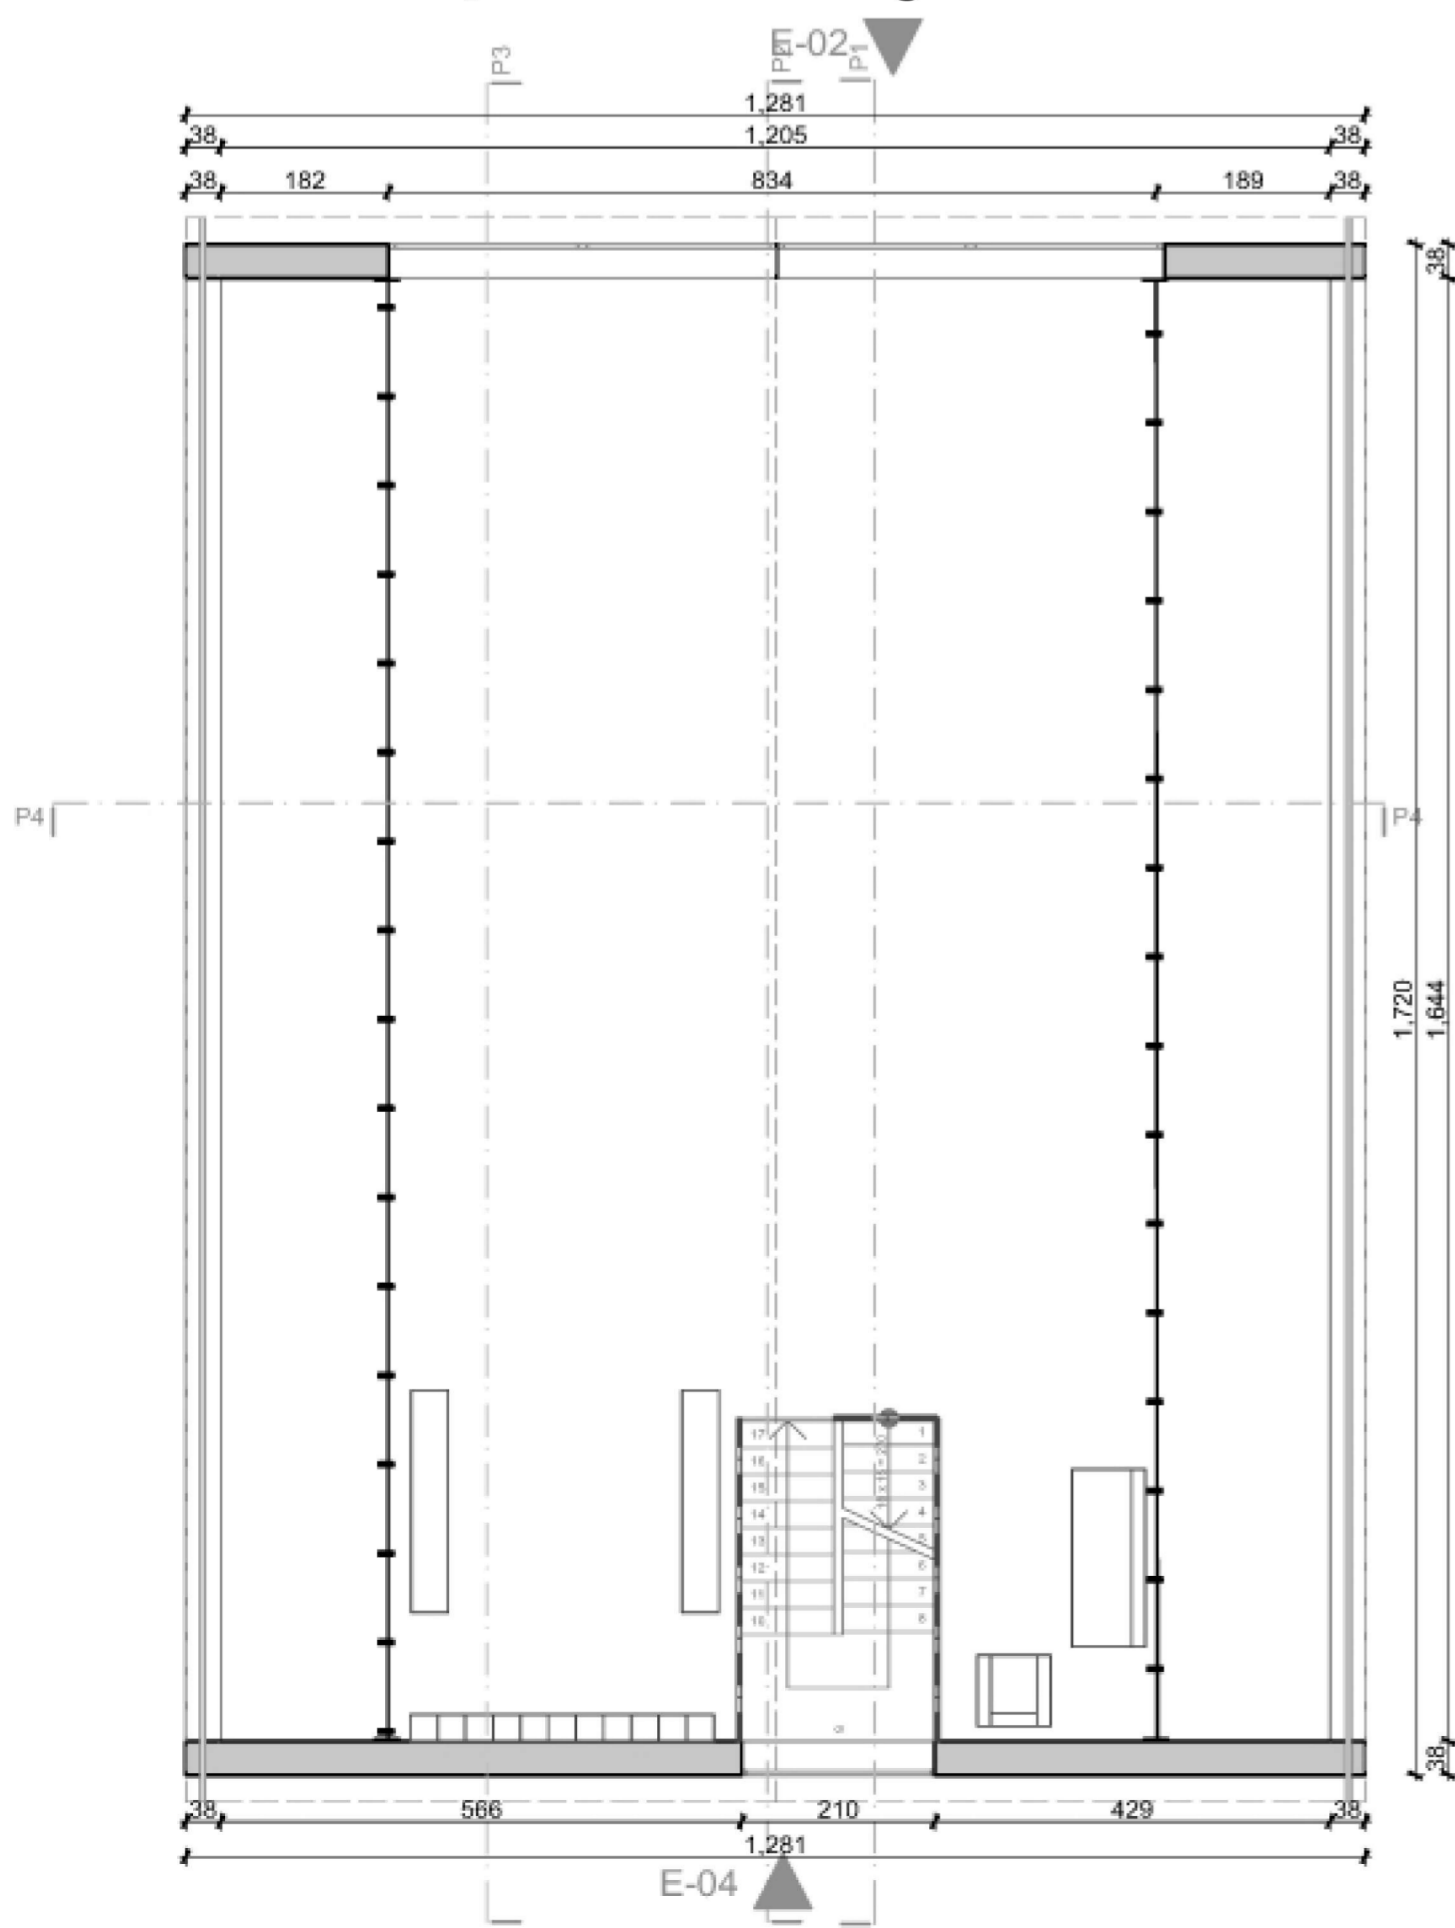

Mozgalica

- Menza
- Agora Vira
- Staklenik

Situacija objekta R= 1:250

Osnova prizemlja R=1:100

Osnova I sprata R=1:100

Osnova potkrovlja R=1:100

Osnova krova R=1:100

Presek A-A R=1:100

Presek B-B R=1:100

Presek D-D R=1:100

Presek C-C R=1:100

Izgledi R=1:100

Renderi/Fotografija makete