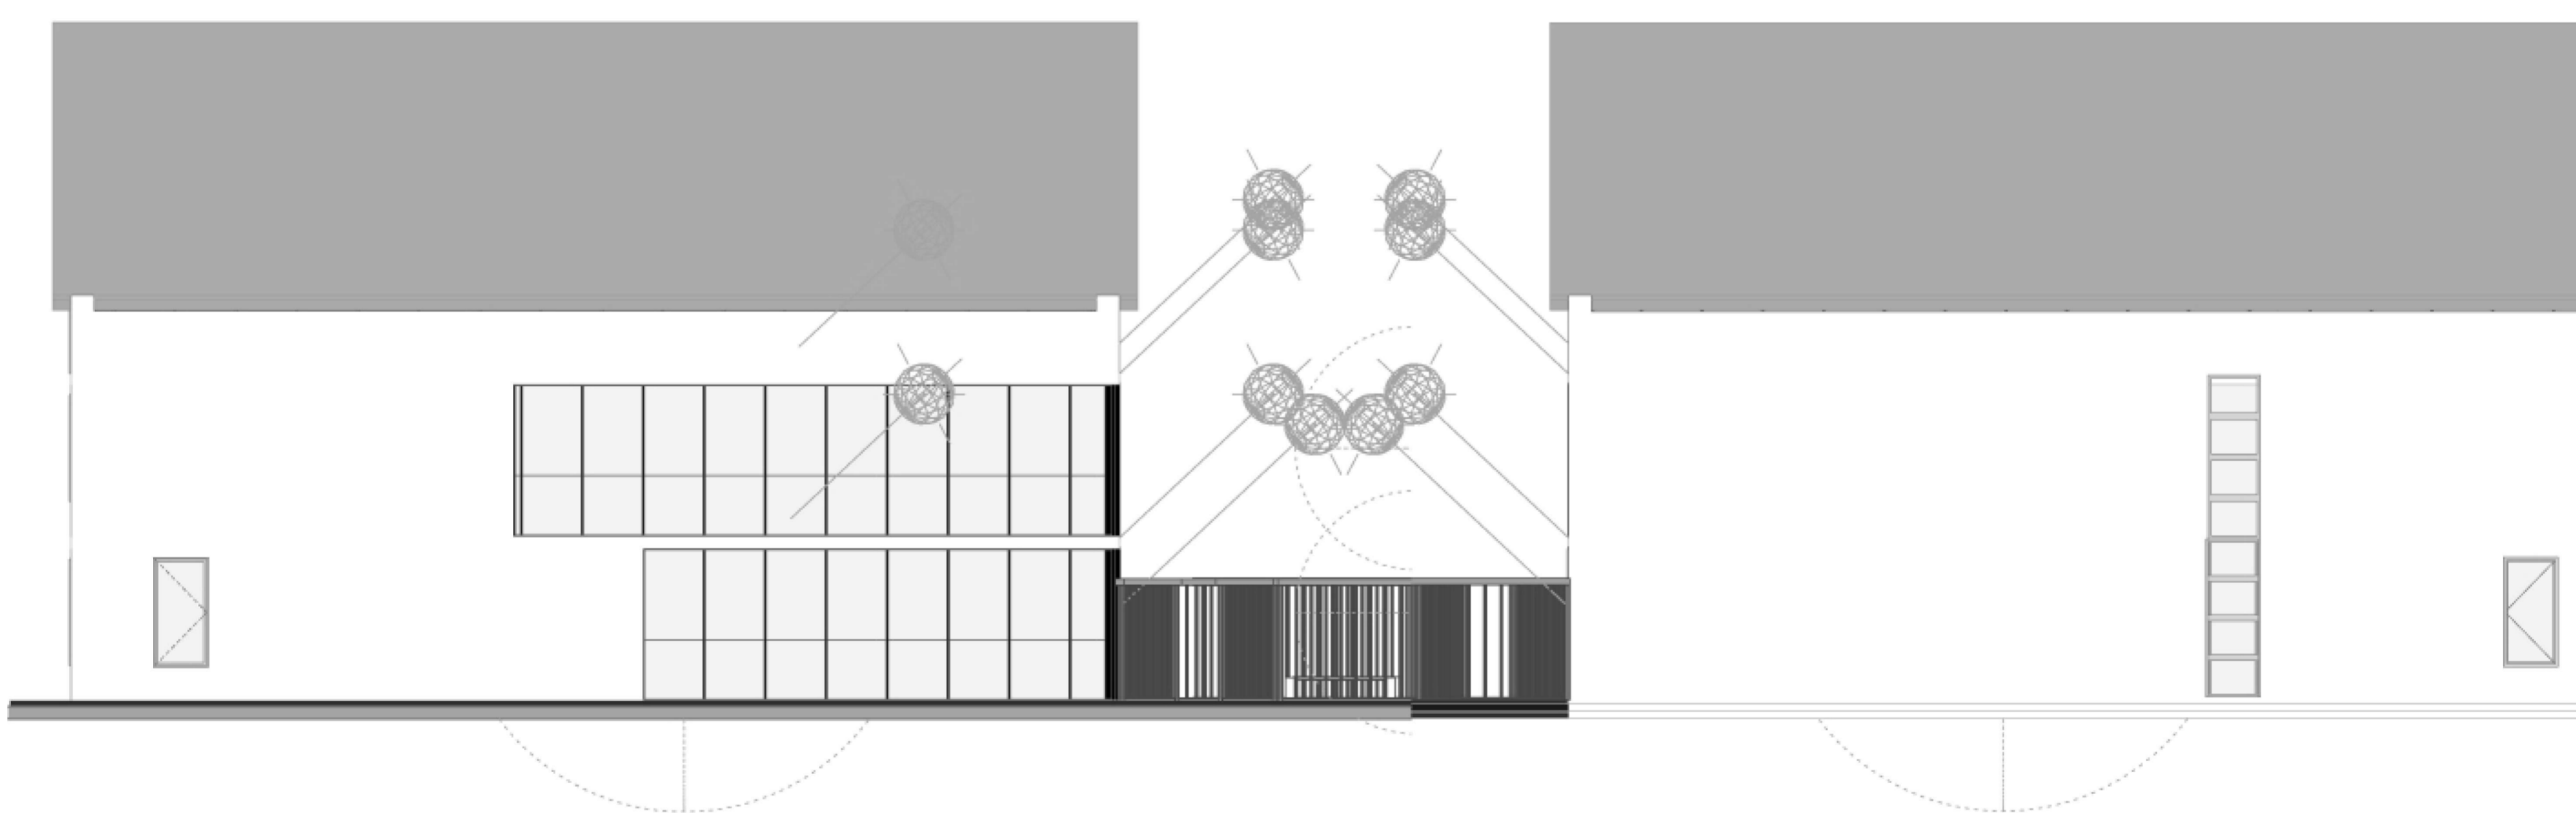

Mozgalica

- Menza
- Agora Vira
- Staklenik

Situacija objekta R= 1:250

Osnova prizemlja R=1:100

Osnova I sprata R=1:100

Osnova potkrovlja R=1:100

Osnova krova R=1:100

Presek A-A R=1:100

Presek B-B R=1:100

Presek D-D R=1:100

Presek C-C R=1:100

Izgledi R=1:100

Renderi/Fotografija makete