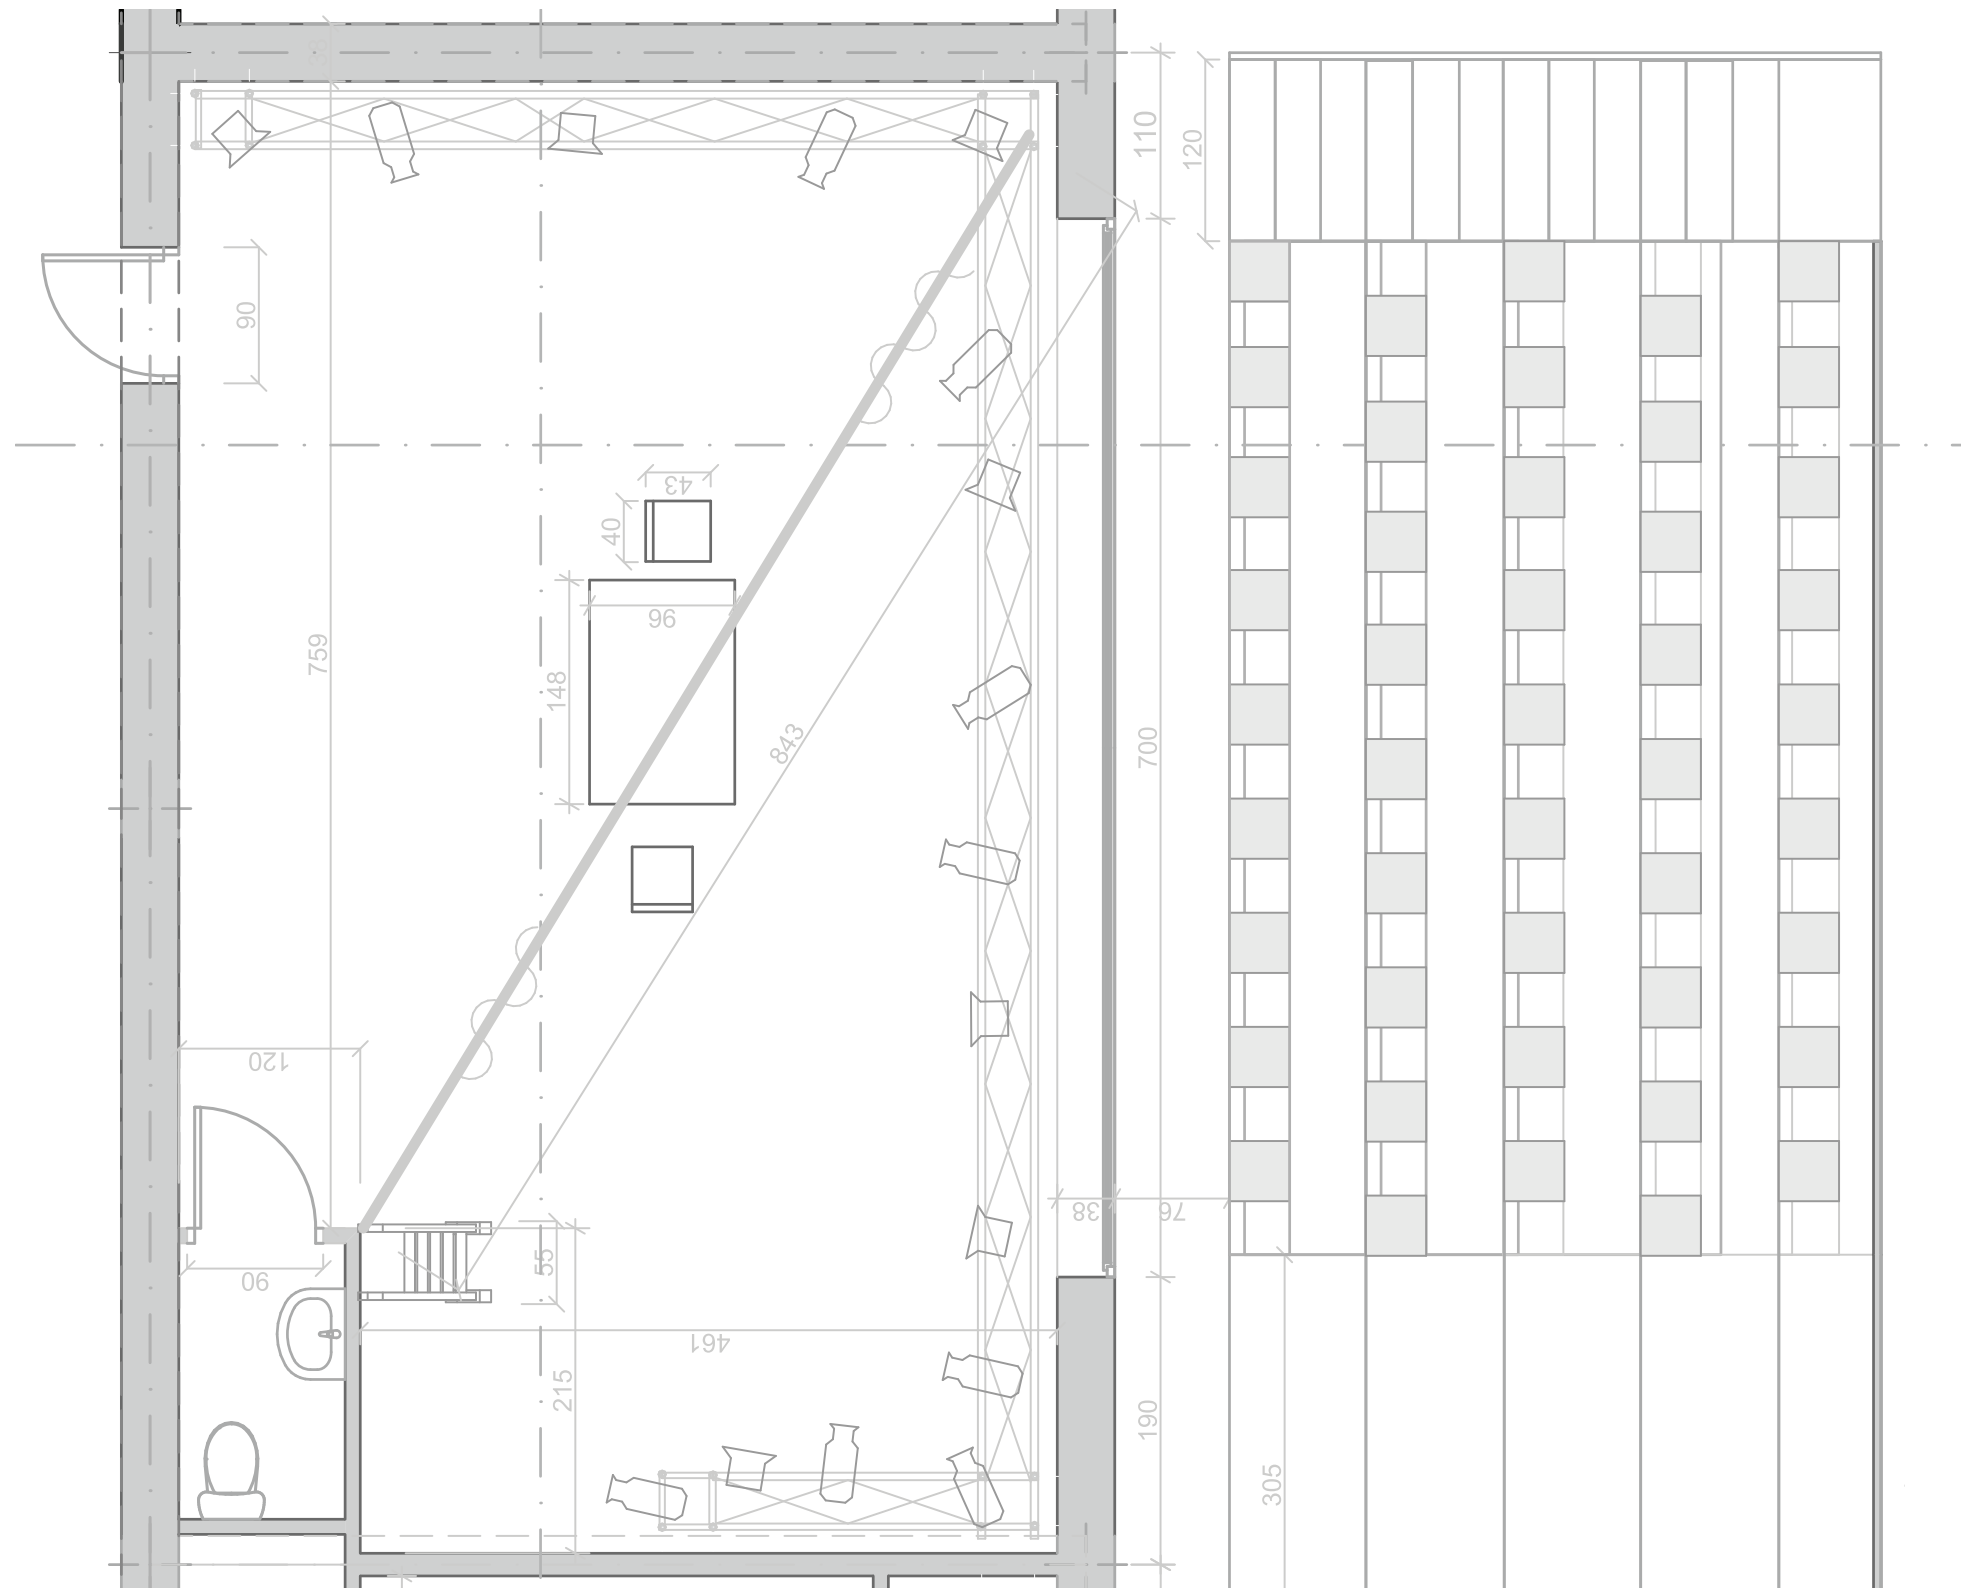

LINIJA KRETANJA PUBLIKE

■ GLEDALIŠTE

DOBRIVOJEVA KUĆA I KUĆA VOLF SU
SUSEDNE POZORNICE,
PUBLIKA ŠETA SA JEDNOG NA DRUGO
GLEDALIŠTE

KUĆA VOLFOVIH

DOBRIVOJEVA KUĆA

KUĆA VOLFOVIH

OSNOVA R 1:50

PODUŽNI PRESEK R 1:50

POPREČNI PRESEK R 1:50

REKVIZITA

DOBRIVOJEVA KUĆA

OSNOVA R 1 :50

PODUŽNI PRESEK R 1:50

IDEJNA SKICA

POPREČNI PRESEK R 1:50

REKVIZITA

SCENSKE SLIKE:
BIOSKOP
PALUBA
KUĆA VOLFOVIH

POPREČNI PRESEK R 1:50

OSNOVA R 1:50

PODUŽNI PRESEK R 1:50

IDEJNA SKICA

SKICE KOSTIMA

INSPIRACIJE ATMOSFERE