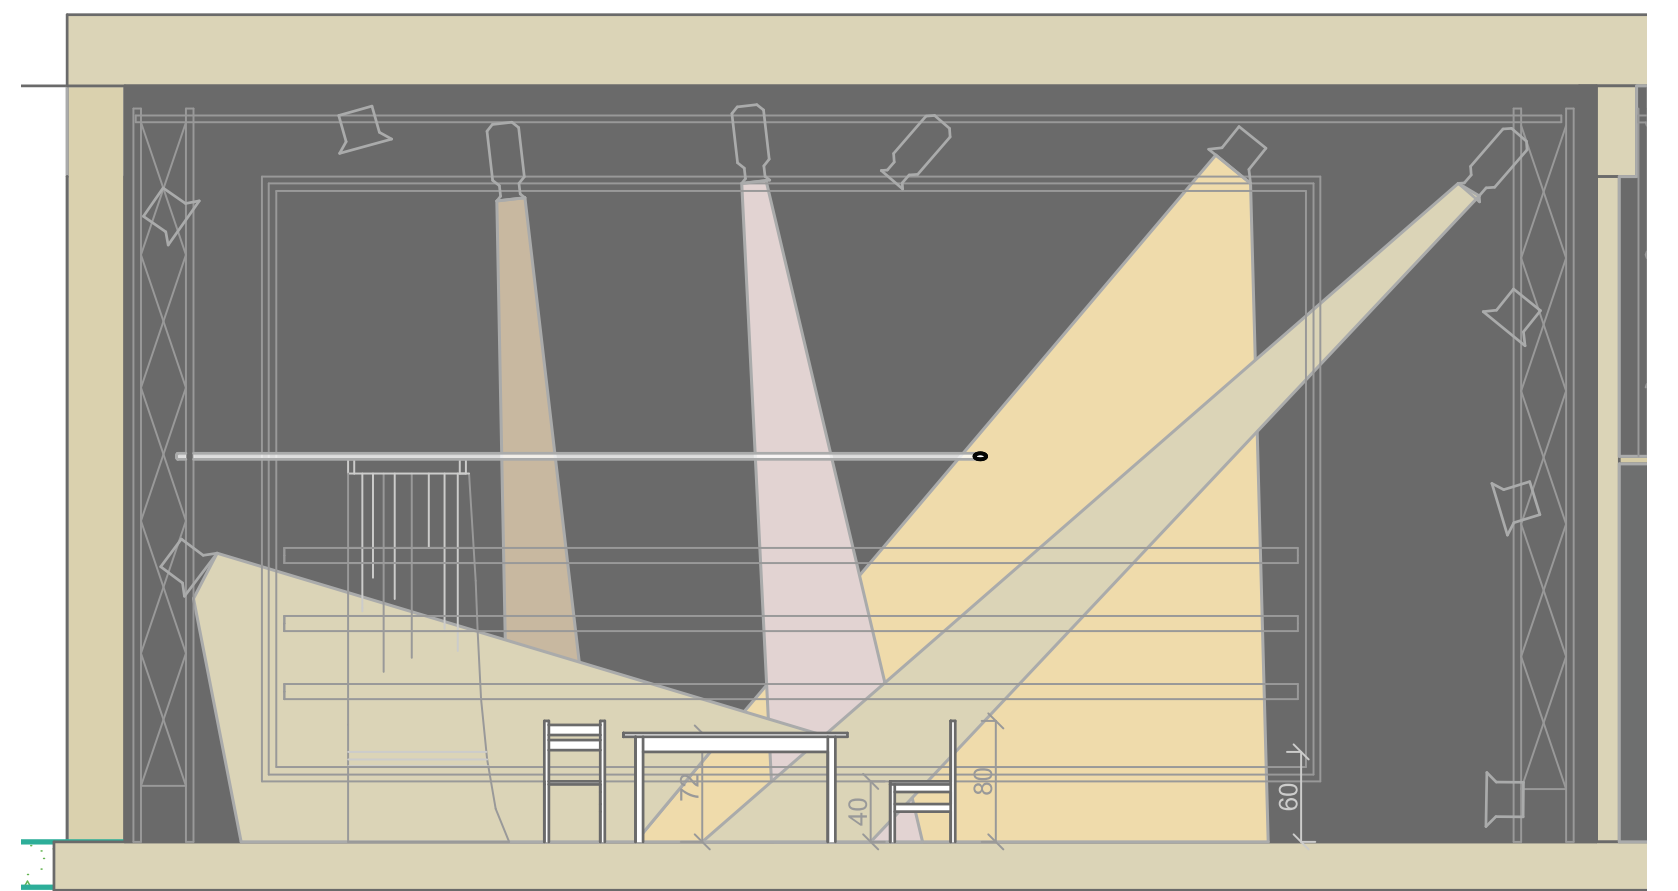

LINIJA KRETANJA PUBLIKE

■ GLEDALIŠTE

DOBRIVOJEVA KUĆA I KUĆA VOLF SU
SUSEDNE POZORNICE,
PUBLIKA ŠETA SA JEDNOG NA DRUGO
GLEDALIŠTE

KUĆA VOLFOVIH

DOBRIVOJEVA KUĆA

KUĆA VOLFOVIH

OSNOVA R 1:50

PODUŽNI PRESEK R 1:50

POPREČNI PRESEK R 1:50

REKVIZITA

DOBRIVOJEVA KUĆA

OSNOVA R 1 :50

PODUŽNI PRESEK R 1:50

IDEJNA SKICA

POPREČNI PRESEK R 1:50

REKVIZITA

SCENSKE SLIKE:
BIOSKOP
PALUBA
KUĆA VOLFOVIH

POPREČNI PRESEK R 1:50

OSNOVA R 1:50

PODUŽNI PRESEK R 1:50

IDEJNA SKICA

SKICE KOSTIMA

INSPIRACIJE ATMOSFERE