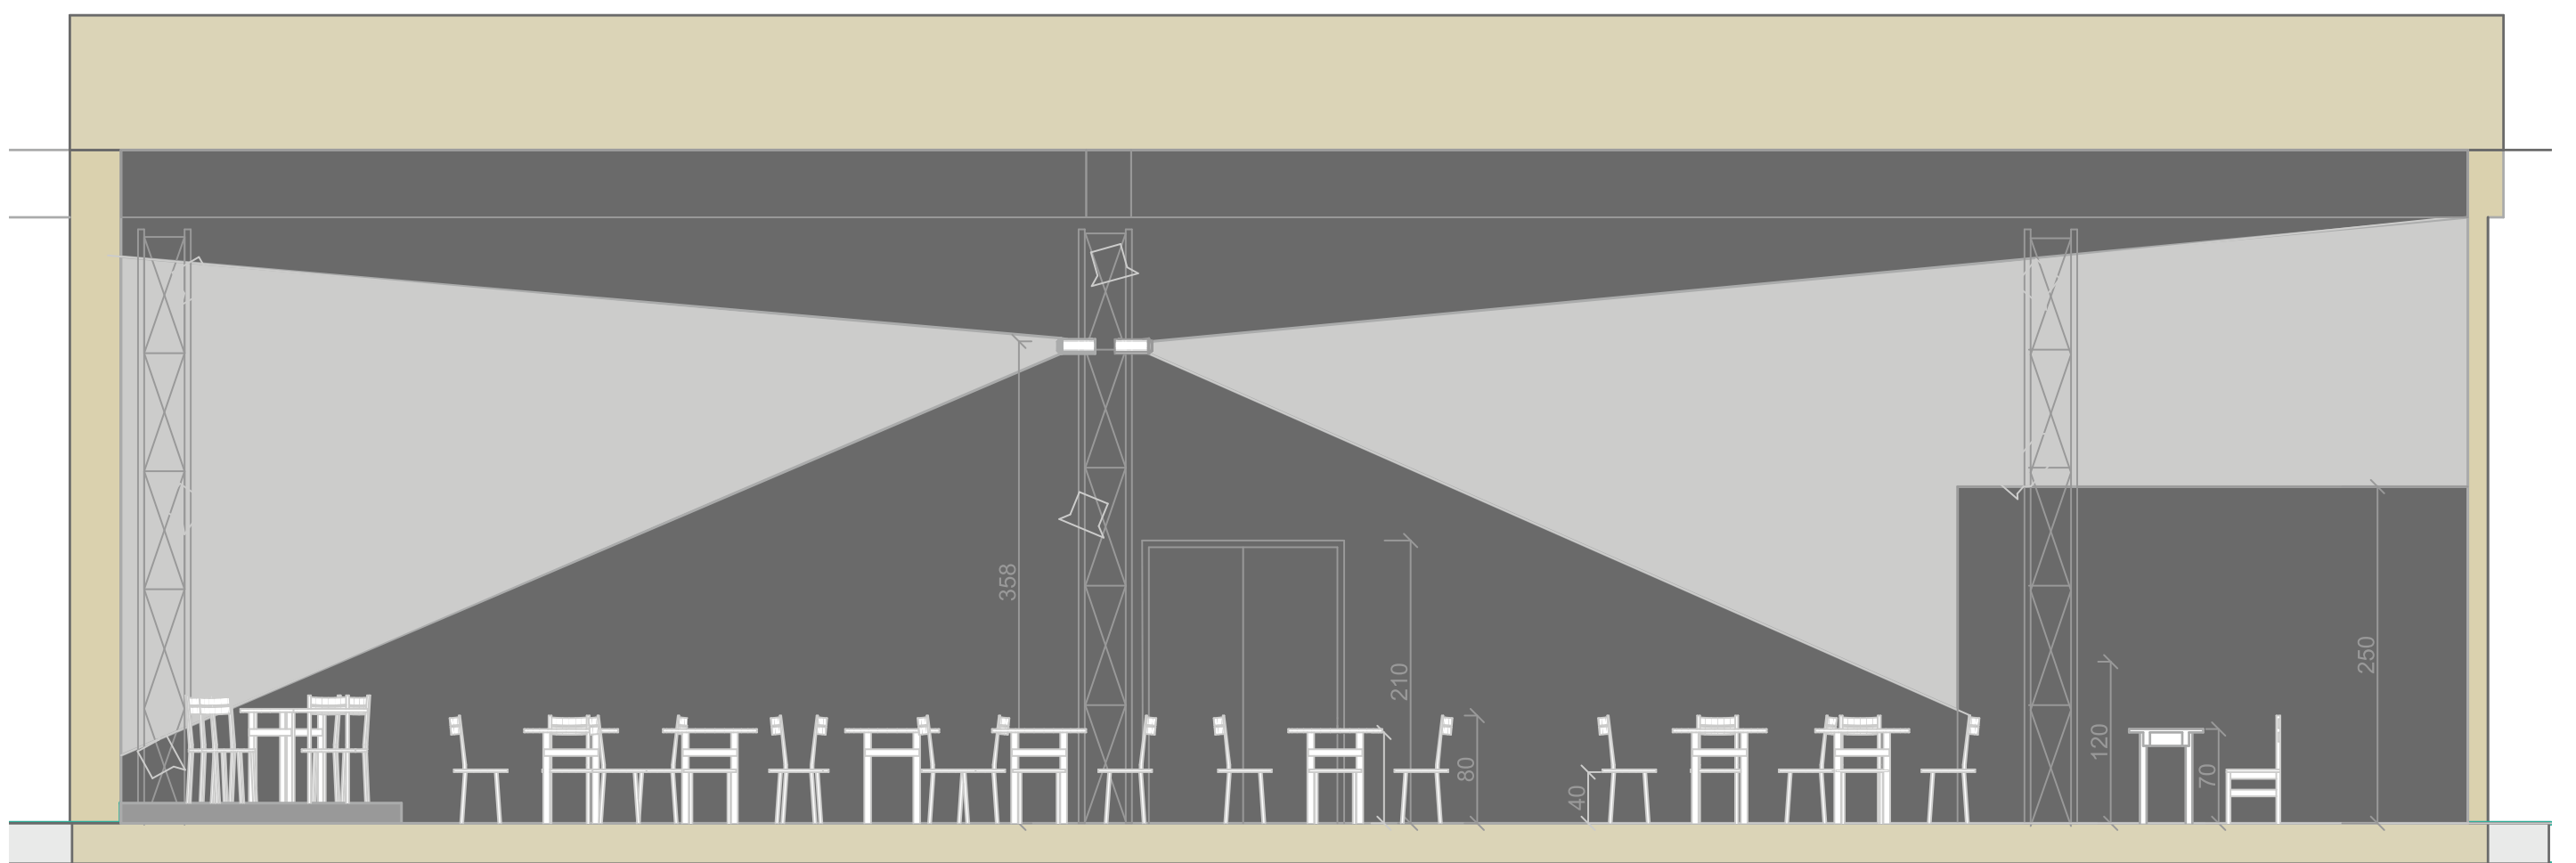

LINIJA KRETANJA PUBLIKE

■ GLEDALIŠTE

DOBRIVOJEVA KUĆA I KUĆA VOLF SU
SUSEDNE POZORNICE,
PUBLIKA ŠETA SA JEDNOG NA DRUGO
GLEDALIŠTE

KUĆA VOLFOVIH

DOBRIVOJEVA KUĆA

KUĆA VOLFOVIH

OSNOVA R 1:50

PODUŽNI PRESEK R 1:50

POPREČNI PRESEK R 1:50

REKVIZITA

DOBRIVOJEVA KUĆA

OSNOVA R 1 :50

PODUŽNI PRESEK R 1:50

IDEJNA SKICA

POPREČNI PRESEK R 1:50

REKVIZITA

SCENSKE SLIKE:
BIOSKOP
PALUBA
KUĆA VOLFOVIH

POPREČNI PRESEK R 1:50

OSNOVA R 1:50

PODUŽNI PRESEK R 1:50

IDEJNA SKICA

SKICE KOSTIMA

INSPIRACIJE ATMOSFERE