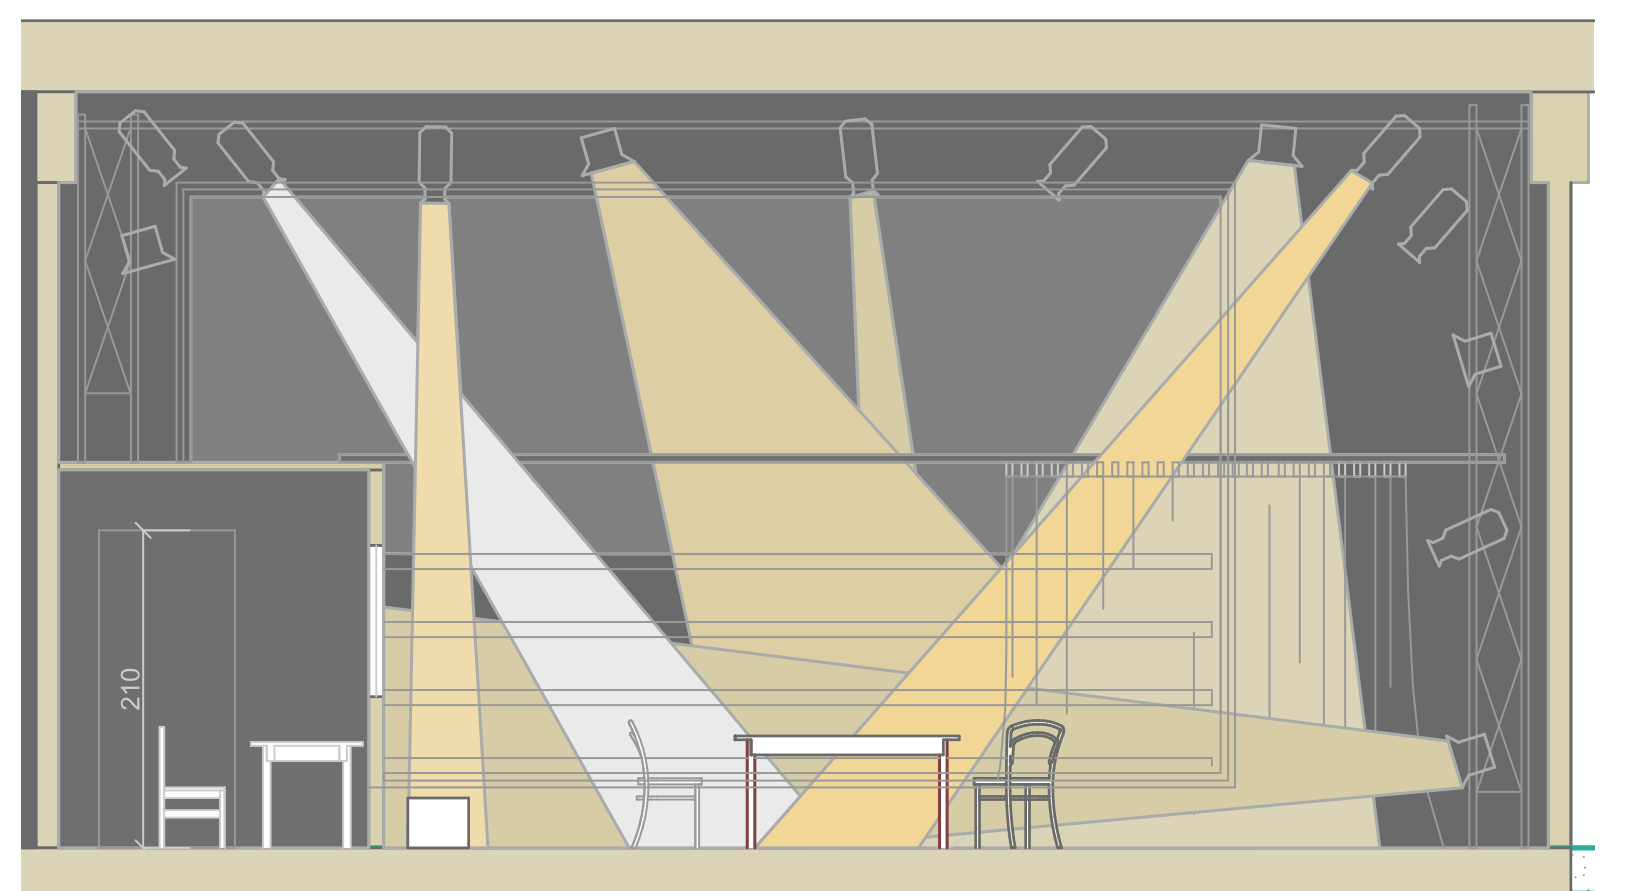

LINIJA KRETANJA PUBLIKE

■ GLEDALIŠTE

DOBRIVOJEVA KUĆA I KUĆA VOLF SU
SUSEDNE POZORNICE,
PUBLIKA ŠETA SA JEDNOG NA DRUGO
GLEDALIŠTE

KUĆA VOLFOVIH

DOBRIVOJEVA KUĆA

KUĆA VOLFOVIH

OSNOVA R 1:50

PODUŽNI PRESEK R 1:50

POPREČNI PRESEK R 1:50

REKVIZITA

DOBRIVOJEVA KUĆA

OSNOVA R 1 :50

PODUŽNI PRESEK R 1:50

IDEJNA SKICA

POPREČNI PRESEK R 1:50

REKVIZITA

SCENSKE SLIKE:
BIOSKOP
PALUBA
KUĆA VOLFOVIH

POPREČNI PRESEK R 1:50

OSNOVA R 1:50

PODUŽNI PRESEK R 1:50

IDEJNA SKICA

SKICE KOSTIMA

INSPIRACIJE ATMOSFERE