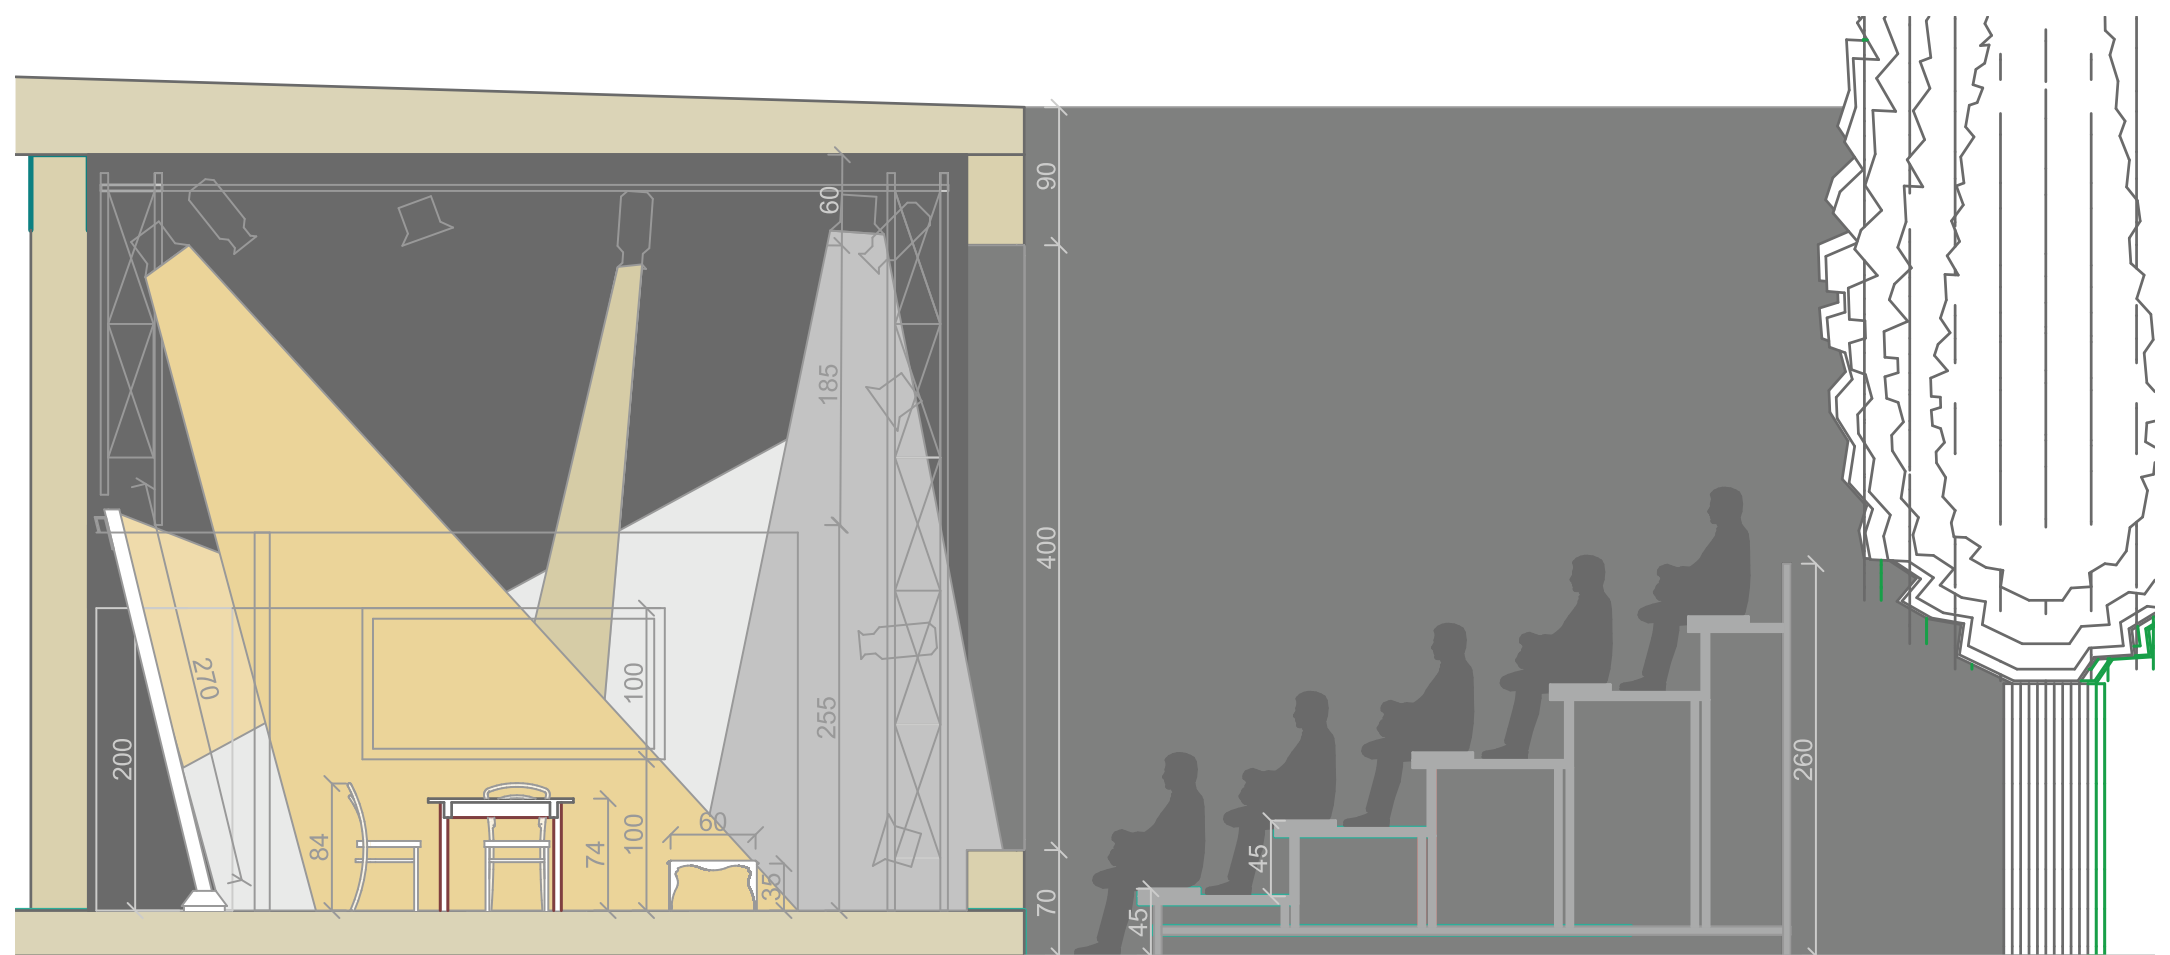

LINIJA KRETANJA PUBLIKE

■ GLEDALIŠTE

DOBRIVOJEVA KUĆA I KUĆA VOLF SU
SUSEDNE POZORNICE,
PUBLIKA ŠETA SA JEDNOG NA DRUGO
GLEDALIŠTE

KUĆA VOLFOVIH

DOBRIVOJEVA KUĆA

KUĆA VOLFOVIH

OSNOVA R 1:50

PODUŽNI PRESEK R 1:50

POPREČNI PRESEK R 1:50

REKVIZITA

DOBRIVOJEVA KUĆA

OSNOVA R 1 :50

PODUŽNI PRESEK R 1:50

IDEJNA SKICA

POPREČNI PRESEK R 1:50

REKVIZITA

SCENSKE SLIKE:
BIOSKOP
PALUBA
KUĆA VOLFOVIH

POPREČNI PRESEK R 1:50

OSNOVA R 1:50

PODUŽNI PRESEK R 1:50

IDEJNA SKICA

SKICE KOSTIMA

INSPIRACIJE ATMOSFERE