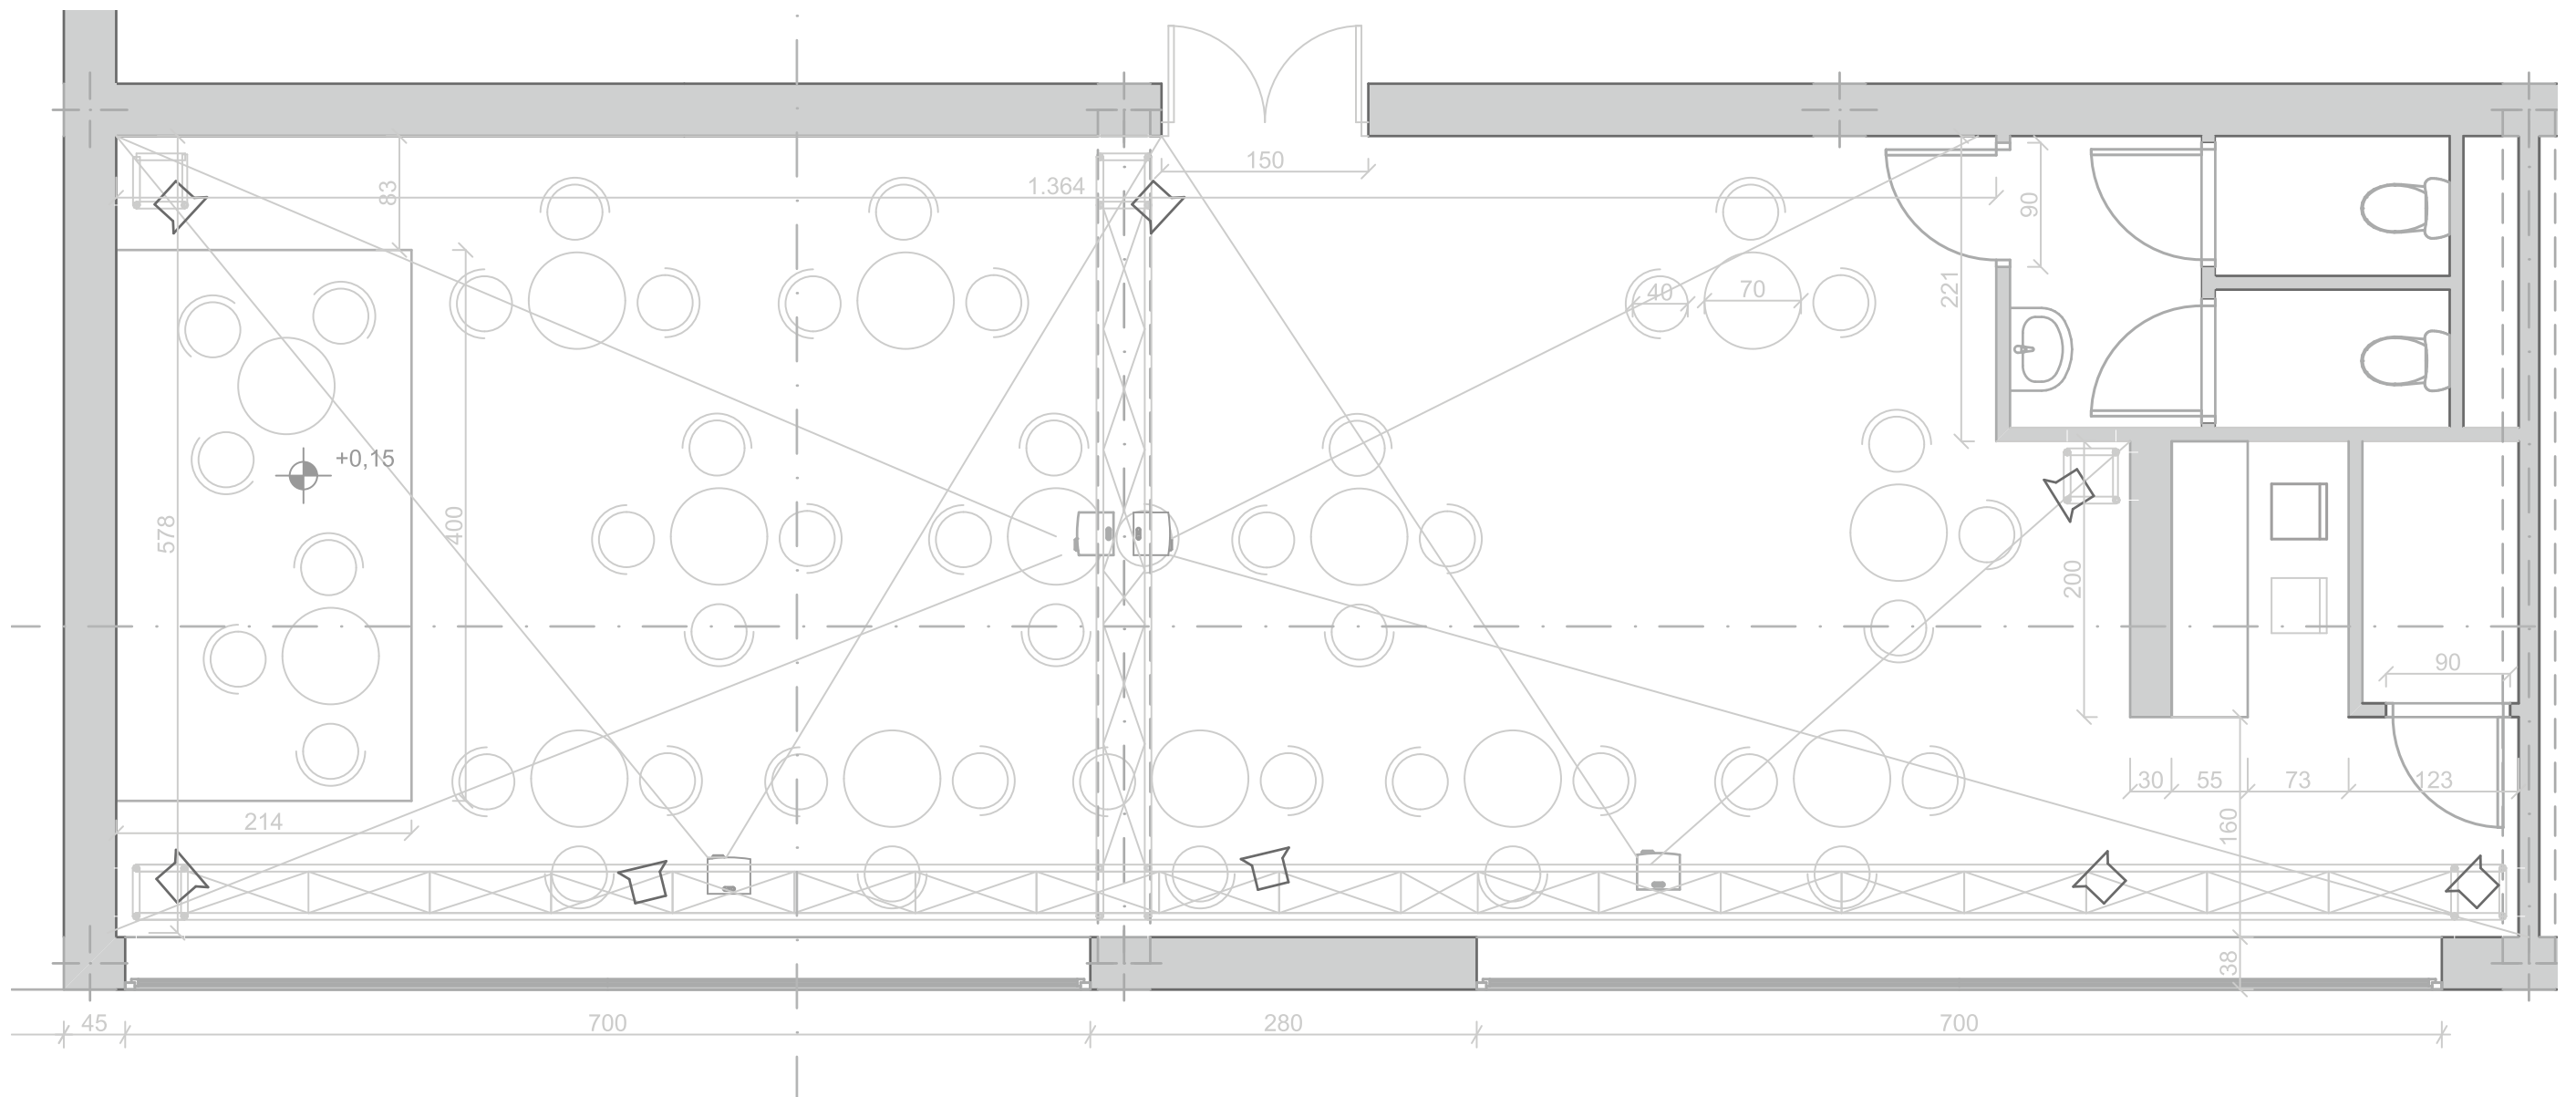

LINIJA KRETANJA PUBLIKE

■ GLEDALIŠTE

DOBRIVOJEVA KUĆA I KUĆA VOLF SU
SUSEDNE POZORNICE,
PUBLIKA ŠETA SA JEDNOG NA DRUGO
GLEDALIŠTE

KUĆA VOLFOVIH

DOBRIVOJEVA KUĆA

KUĆA VOLFOVIH

OSNOVA R 1:50

PODUŽNI PRESEK R 1:50

POPREČNI PRESEK R 1:50

REKVIZITA

DOBRIVOJEVA KUĆA

OSNOVA R 1 :50

PODUŽNI PRESEK R 1:50

IDEJNA SKICA

POPREČNI PRESEK R 1:50

REKVIZITA

SCENSKE SLIKE:
BIOSKOP
PALUBA
KUĆA VOLFOVIH

POPREČNI PRESEK R 1:50

OSNOVA R 1:50

PODUŽNI PRESEK R 1:50

IDEJNA SKICA

SKICE KOSTIMA

INSPIRACIJE ATMOSFERE