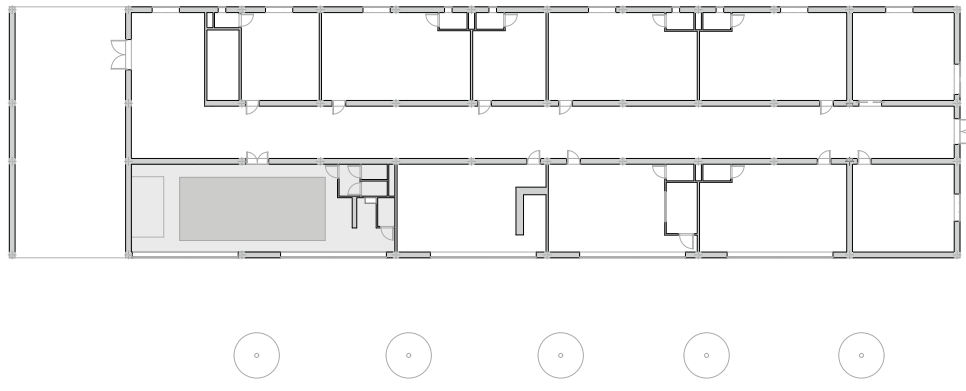

POPREČNI PRESEK R 1:50

REKVIZITA

DOBRIVOJEVA KUĆA

OSNOVA R 1 :50

PODUŽNI PRESEK R 1:50

IDEJNA SKICA

POPREČNI PRESEK R 1:50

REKVIZITA

SCENSKE SLIKE:
BIOSKOP
PALUBA
KUĆA VOLFOVIH

POPREČNI PRESEK R 1:50

OSNOVA R 1:50

PODUŽNI PRESEK R 1:50

IDEJNA SKICA

SKICE KOSTIMA

INSPIRACIJE ATMOSFERE