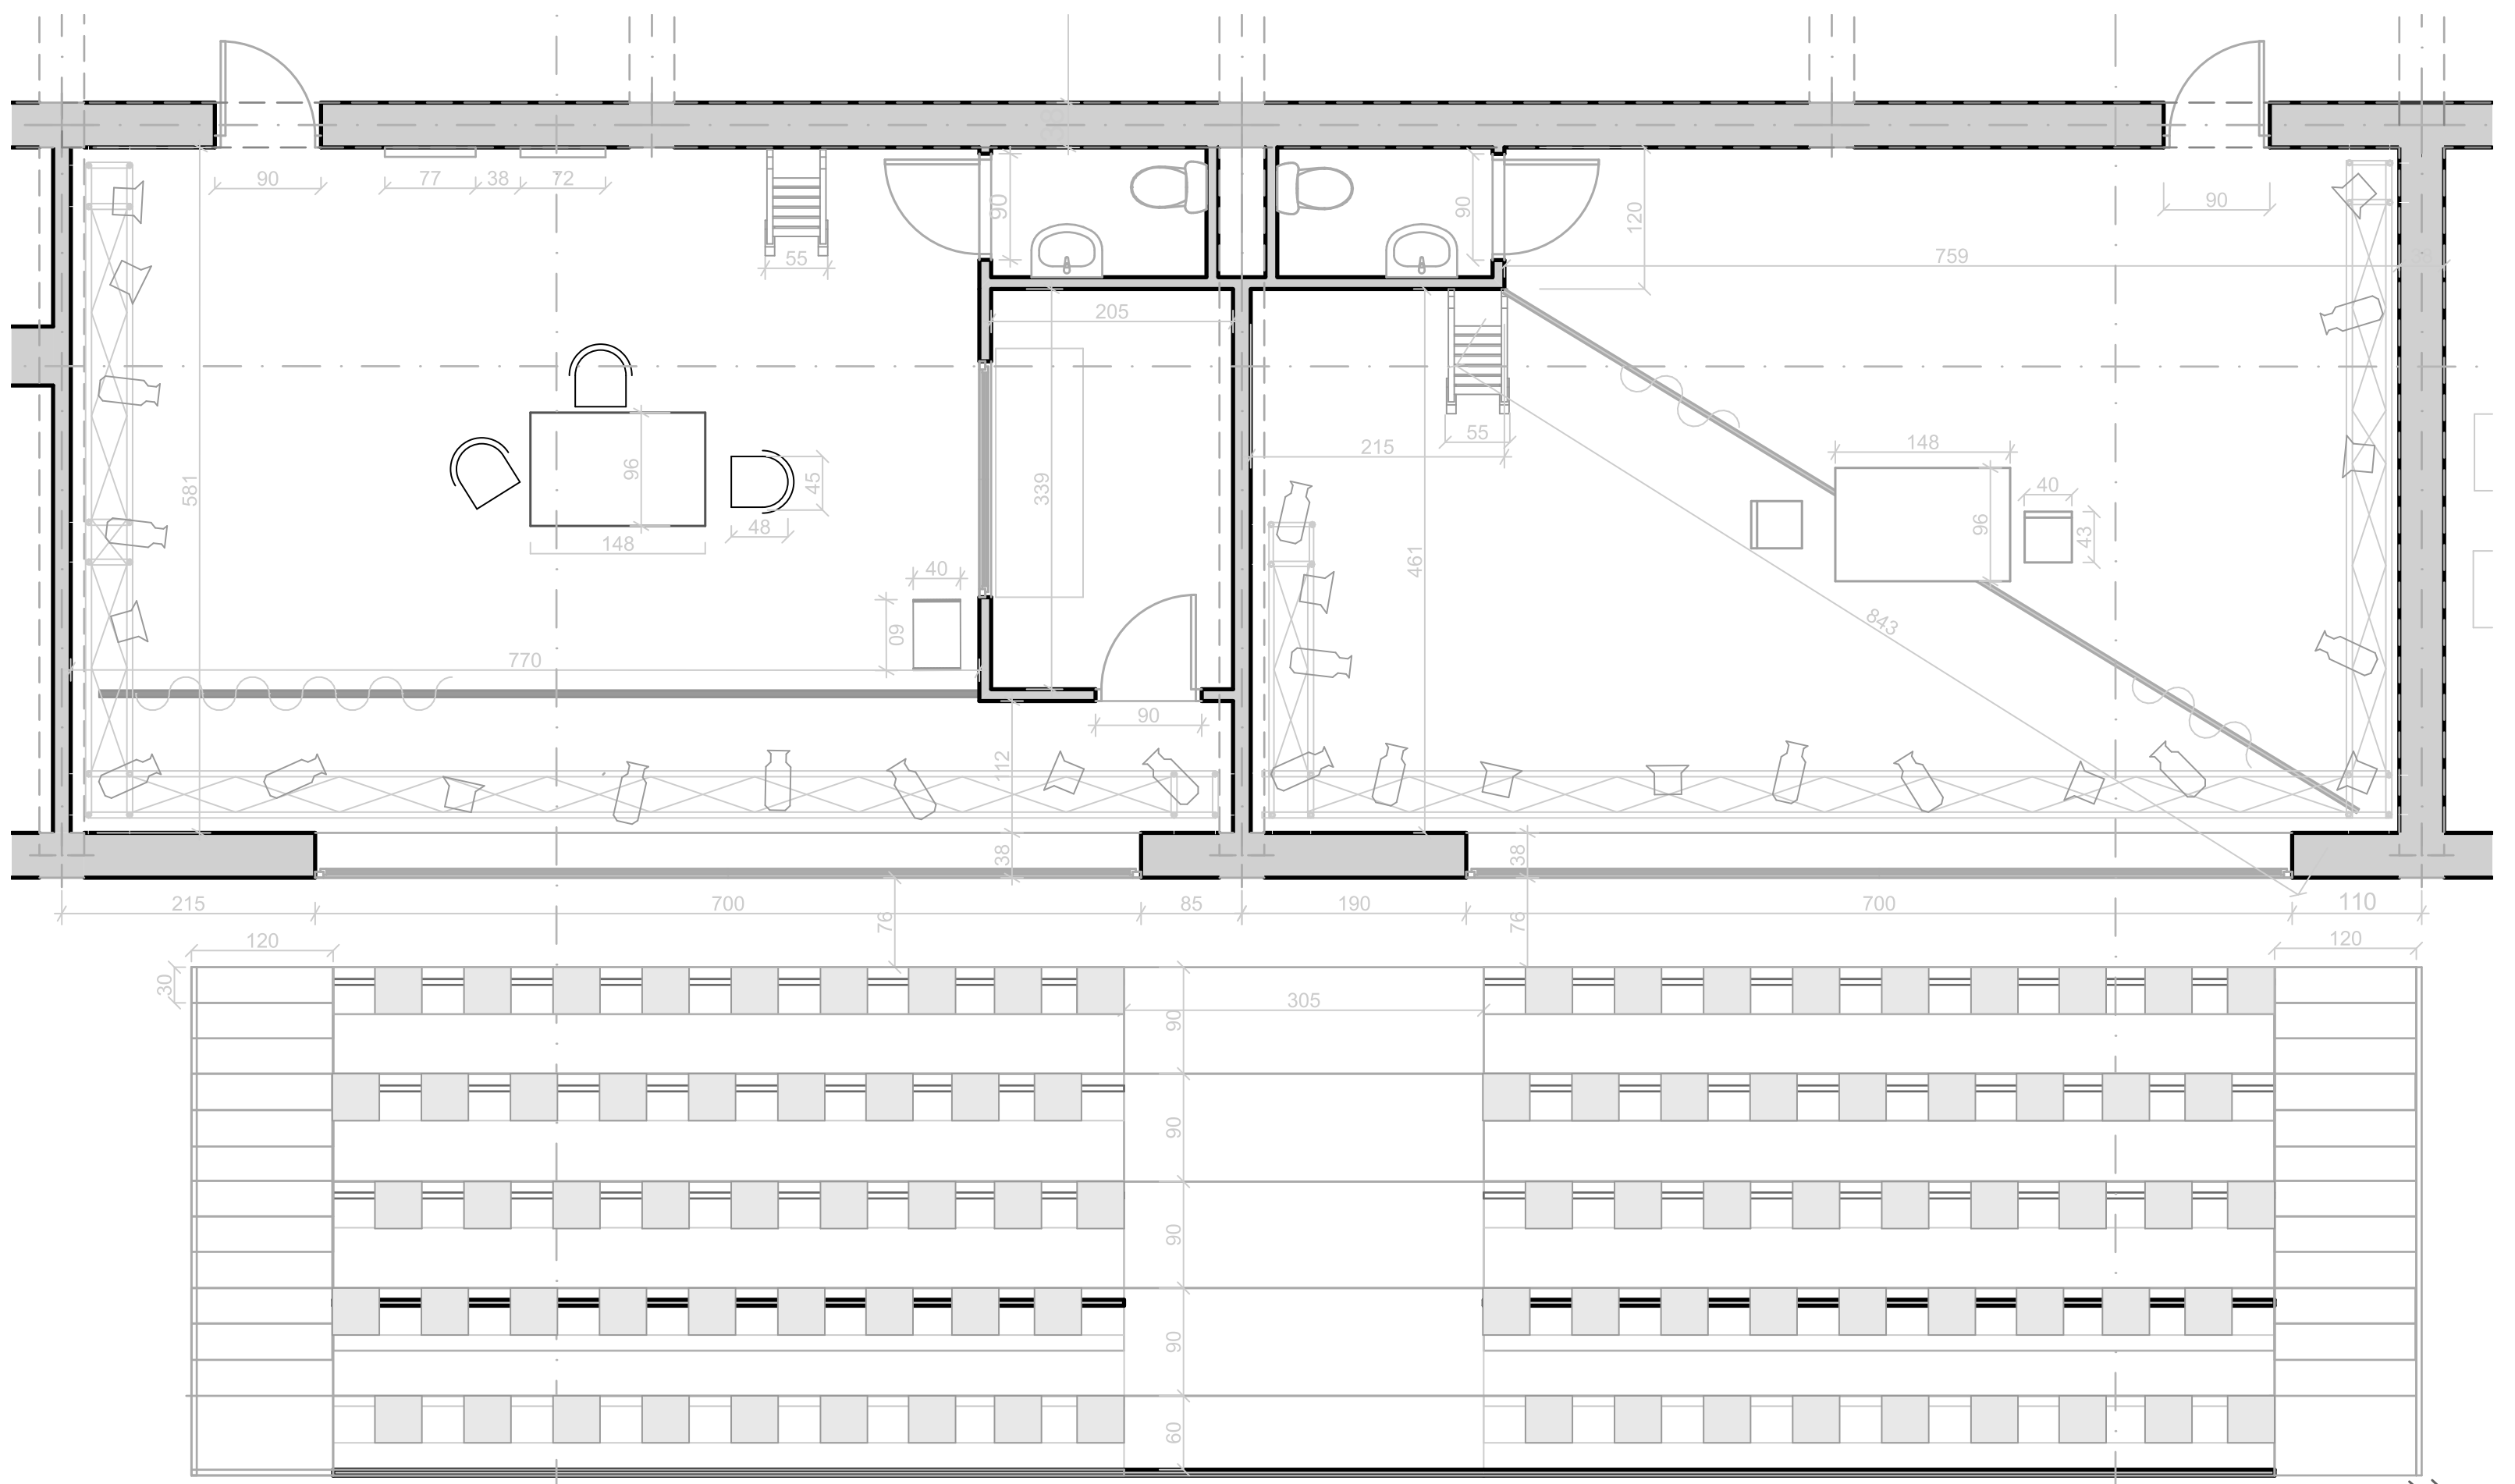

LINIJA KRETANJA PUBLIKE

■ GLEDALIŠTE

DOBRIVOJEVA KUĆA I KUĆA VOLF SU
SUSEDNE POZORNICE,
PUBLIKA ŠETA SA JEDNOG NA DRUGO
GLEDALIŠTE

KUĆA VOLFOVIH

DOBRIVOJEVA KUĆA

KUĆA VOLFOVIH

OSNOVA R 1:50

PODUŽNI PRESEK R 1:50

POPREČNI PRESEK R 1:50

REKVIZITA

DOBRIVOJEVA KUĆA

OSNOVA R 1 :50

PODUŽNI PRESEK R 1:50

IDEJNA SKICA

POPREČNI PRESEK R 1:50

REKVIZITA

SCENSKE SLIKE:
BIOSKOP
PALUBA
KUĆA VOLFOVIH

POPREČNI PRESEK R 1:50

OSNOVA R 1:50

PODUŽNI PRESEK R 1:50

IDEJNA SKICA

SKICE KOSTIMA

INSPIRACIJE ATMOSFERE