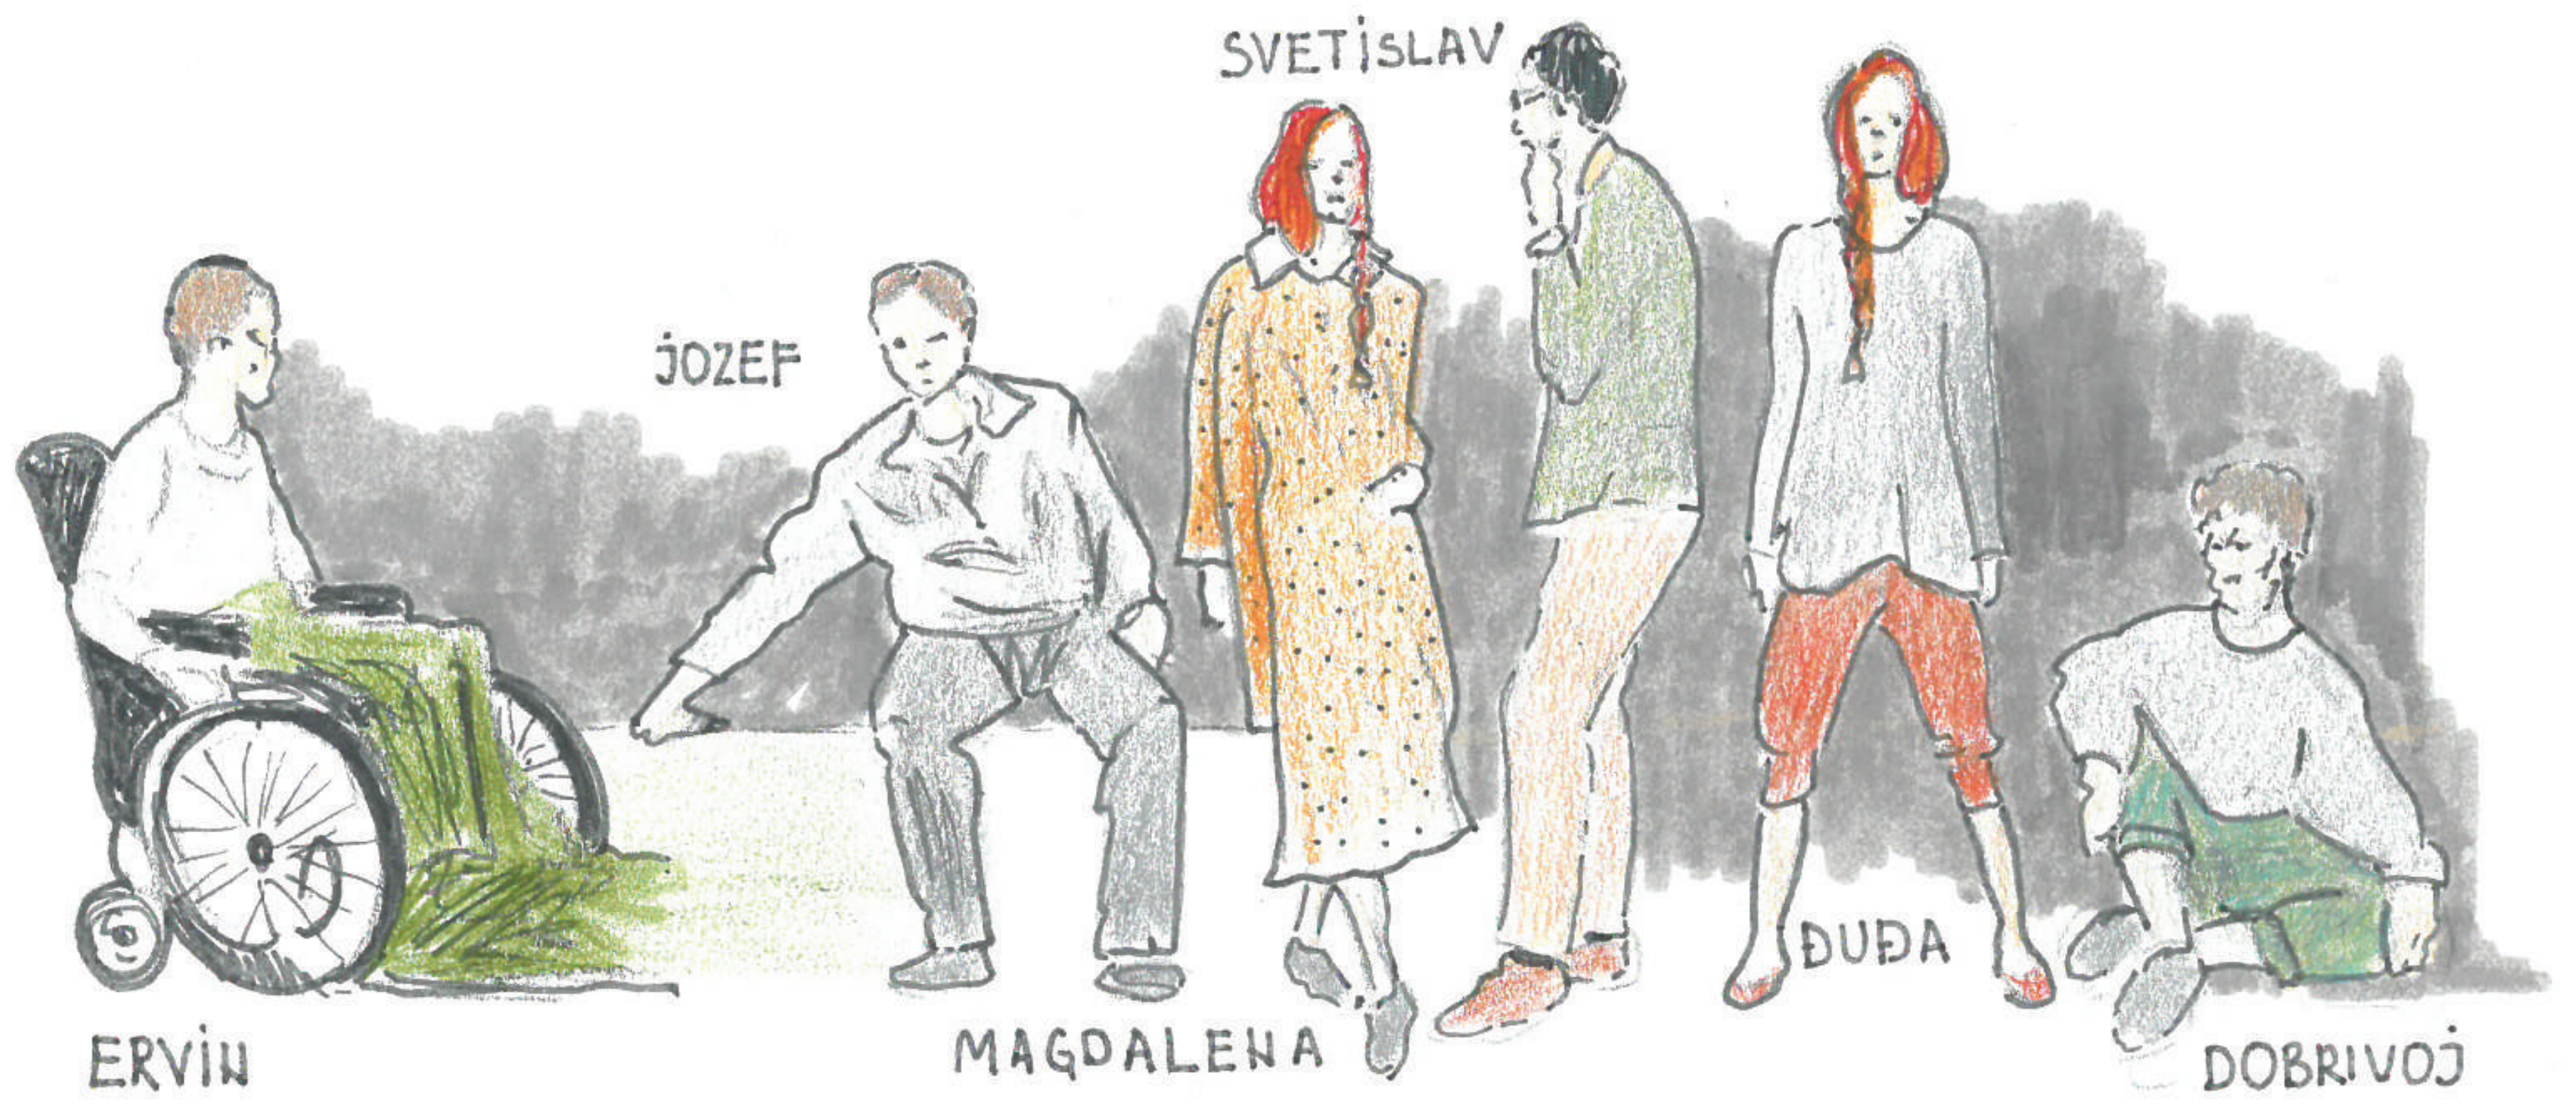

SKICE KOSTIMA