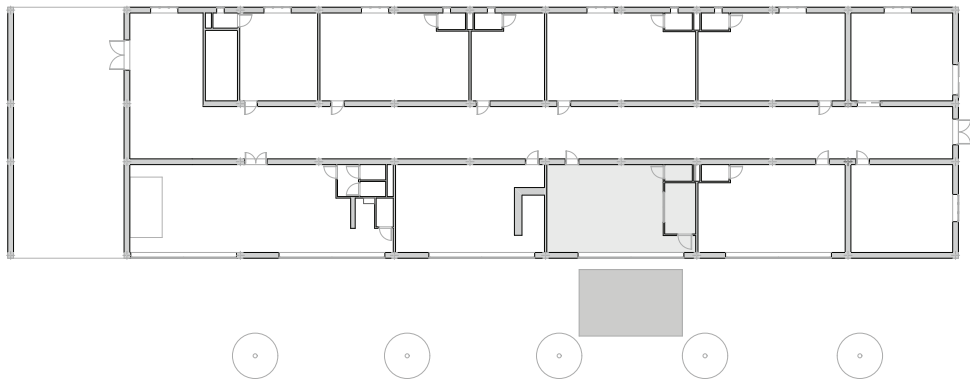

LINIJA KRETANJA PUBLIKE

■ GLEDALIŠTE

DOBRIVOJEVA KUĆA I KUĆA VOLF SU
SUSEDNE POZORNICE,
PUBLIKA ŠETA SA JEDNOG NA DRUGO
GLEDALIŠTE

KUĆA VOLFOVIH

DOBRIVOJEVA KUĆA

KUĆA VOLFOVIH

OSNOVA R 1:50

PODUŽNI PRESEK R 1:50

POPREČNI PRESEK R 1:50

REKVIZITA

DOBRIVOJEVA KUĆA

OSNOVA R 1 :50

PODUŽNI PRESEK R 1:50

IDEJNA SKICA

POPREČNI PRESEK R 1:50

REKVIZITA

SCENSKE SLIKE:
BIOSKOP
PALUBA
KUĆA VOLFOVIH

POPREČNI PRESEK R 1:50

OSNOVA R 1:50

PODUŽNI PRESEK R 1:50

IDEJNA SKICA

SKICE KOSTIMA

INSPIRACIJE ATMOSFERE