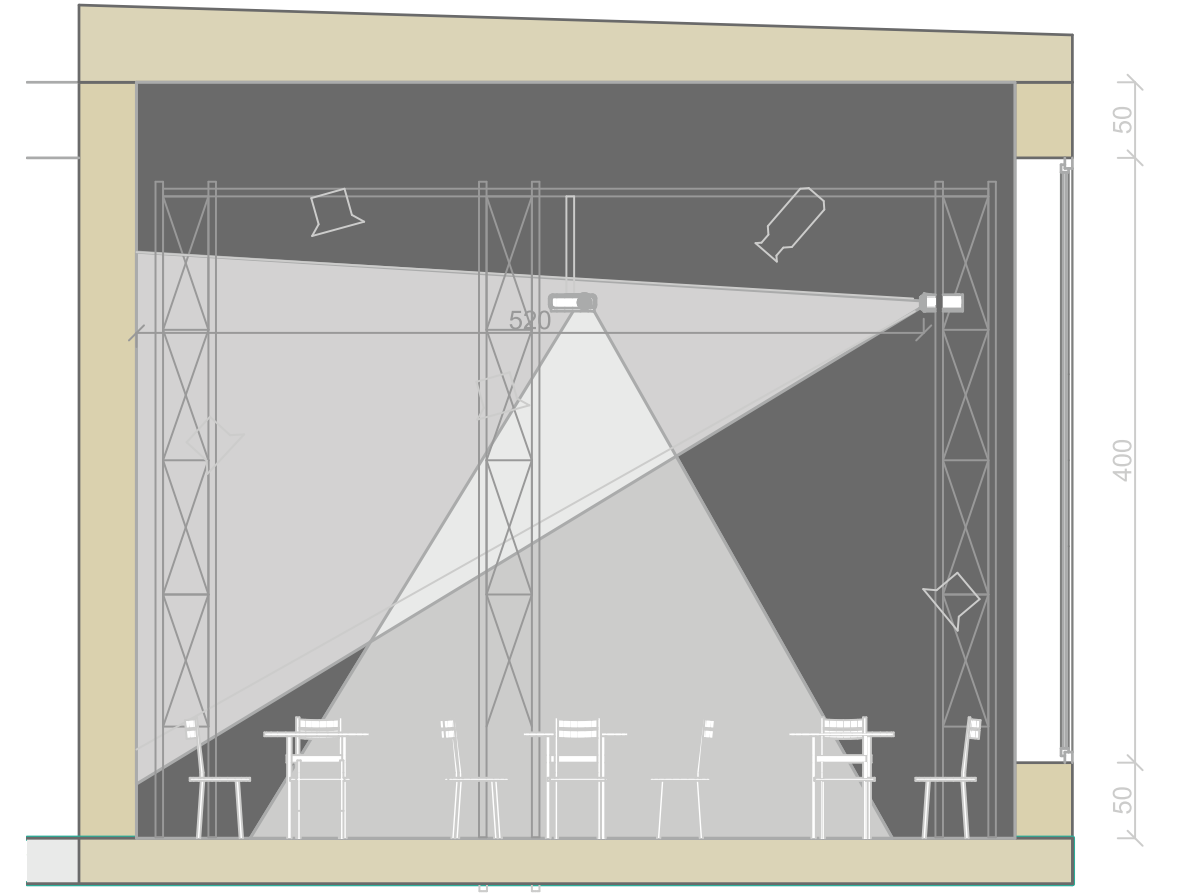

LINIJA KRETANJA PUBLIKE

■ GLEDALIŠTE

DOBRIVOJEVA KUĆA I KUĆA VOLF SU
SUSEDNE POZORNICE,
PUBLIKA ŠETA SA JEDNOG NA DRUGO
GLEDALIŠTE

KUĆA VOLFOVIH

DOBRIVOJEVA KUĆA

KUĆA VOLFOVIH

OSNOVA R 1:50

PODUŽNI PRESEK R 1:50

POPREČNI PRESEK R 1:50

REKVIZITA

DOBRIVOJEVA KUĆA

OSNOVA R 1 :50

PODUŽNI PRESEK R 1:50

IDEJNA SKICA

POPREČNI PRESEK R 1:50

REKVIZITA

SCENSKE SLIKE:
BIOSKOP
PALUBA
KUĆA VOLFOVIH

POPREČNI PRESEK R 1:50

OSNOVA R 1:50

PODUŽNI PRESEK R 1:50

IDEJNA SKICA

SKICE KOSTIMA

INSPIRACIJE ATMOSFERE