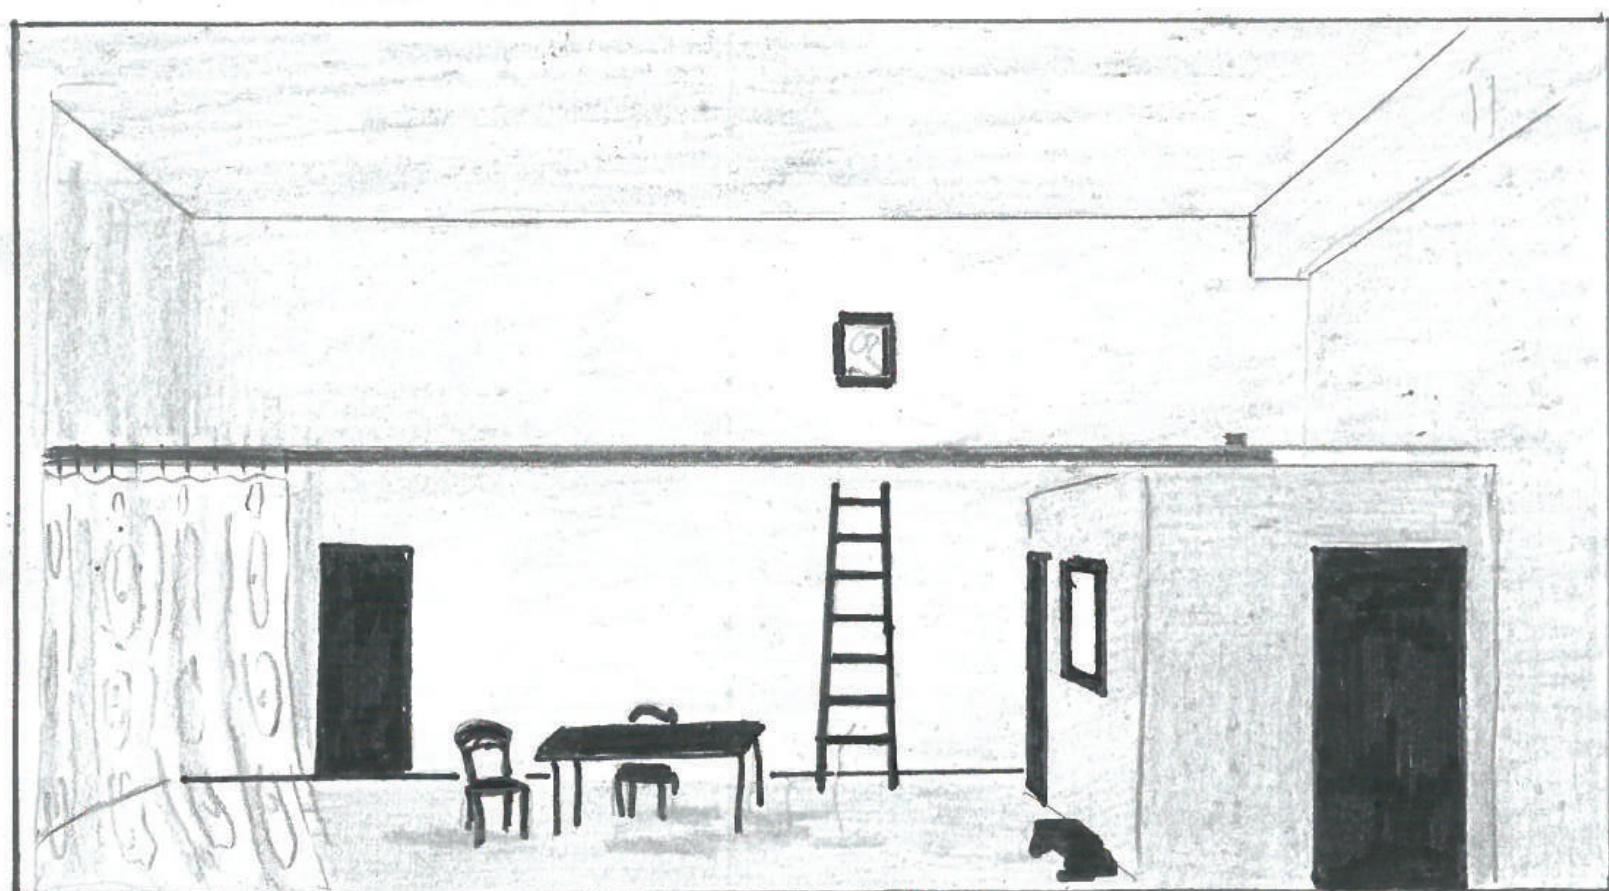

LINIJA KRETANJA PUBLIKE

■ GLEDALIŠTE

DOBRIVOJEVA KUĆA I KUĆA VOLF SU
SUSEDNE POZORNICE,
PUBLIKA ŠETA SA JEDNOG NA DRUGO
GLEDALIŠTE

KUĆA VOLFOVIH

DOBRIVOJEVA KUĆA

KUĆA VOLFOVIH

OSNOVA R 1:50

PODUŽNI PRESEK R 1:50

POPREČNI PRESEK R 1:50

REKVIZITA

DOBRIVOJEVA KUĆA

OSNOVA R 1 :50

PODUŽNI PRESEK R 1:50

IDEJNA SKICA

POPREČNI PRESEK R 1:50

REKVIZITA

SCENSKE SLIKE:
BIOSKOP
PALUBA
KUĆA VOLFOVIH

POPREČNI PRESEK R 1:50

OSNOVA R 1:50

PODUŽNI PRESEK R 1:50

IDEJNA SKICA

SKICE KOSTIMA

INSPIRACIJE ATMOSFERE