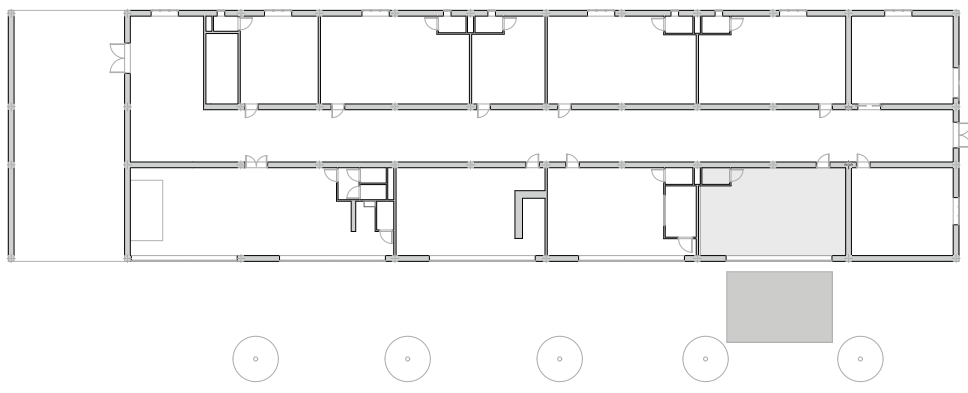

LINIJA KRETANJA PUBLIKE

■ GLEDALIŠTE

DOBRIVOJEVA KUĆA I KUĆA VOLF SU
SUSEDNE POZORNICE,
PUBLIKA ŠETA SA JEDNOG NA DRUGO
GLEDALIŠTE

KUĆA VOLFOVIH

DOBRIVOJEVA KUĆA

KUĆA VOLFOVIH

OSNOVA R 1:50

PODUŽNI PRESEK R 1:50

POPREČNI PRESEK R 1:50

REKVIZITA

DOBRIVOJEVA KUĆA

OSNOVA R 1 :50

PODUŽNI PRESEK R 1:50

IDEJNA SKICA

POPREČNI PRESEK R 1:50

REKVIZITA

SCENSKE SLIKE:
BIOSKOP
PALUBA
KUĆA VOLFOVIH

POPREČNI PRESEK R 1:50

OSNOVA R 1:50

PODUŽNI PRESEK R 1:50

IDEJNA SKICA

SKICE KOSTIMA

INSPIRACIJE ATMOSFERE