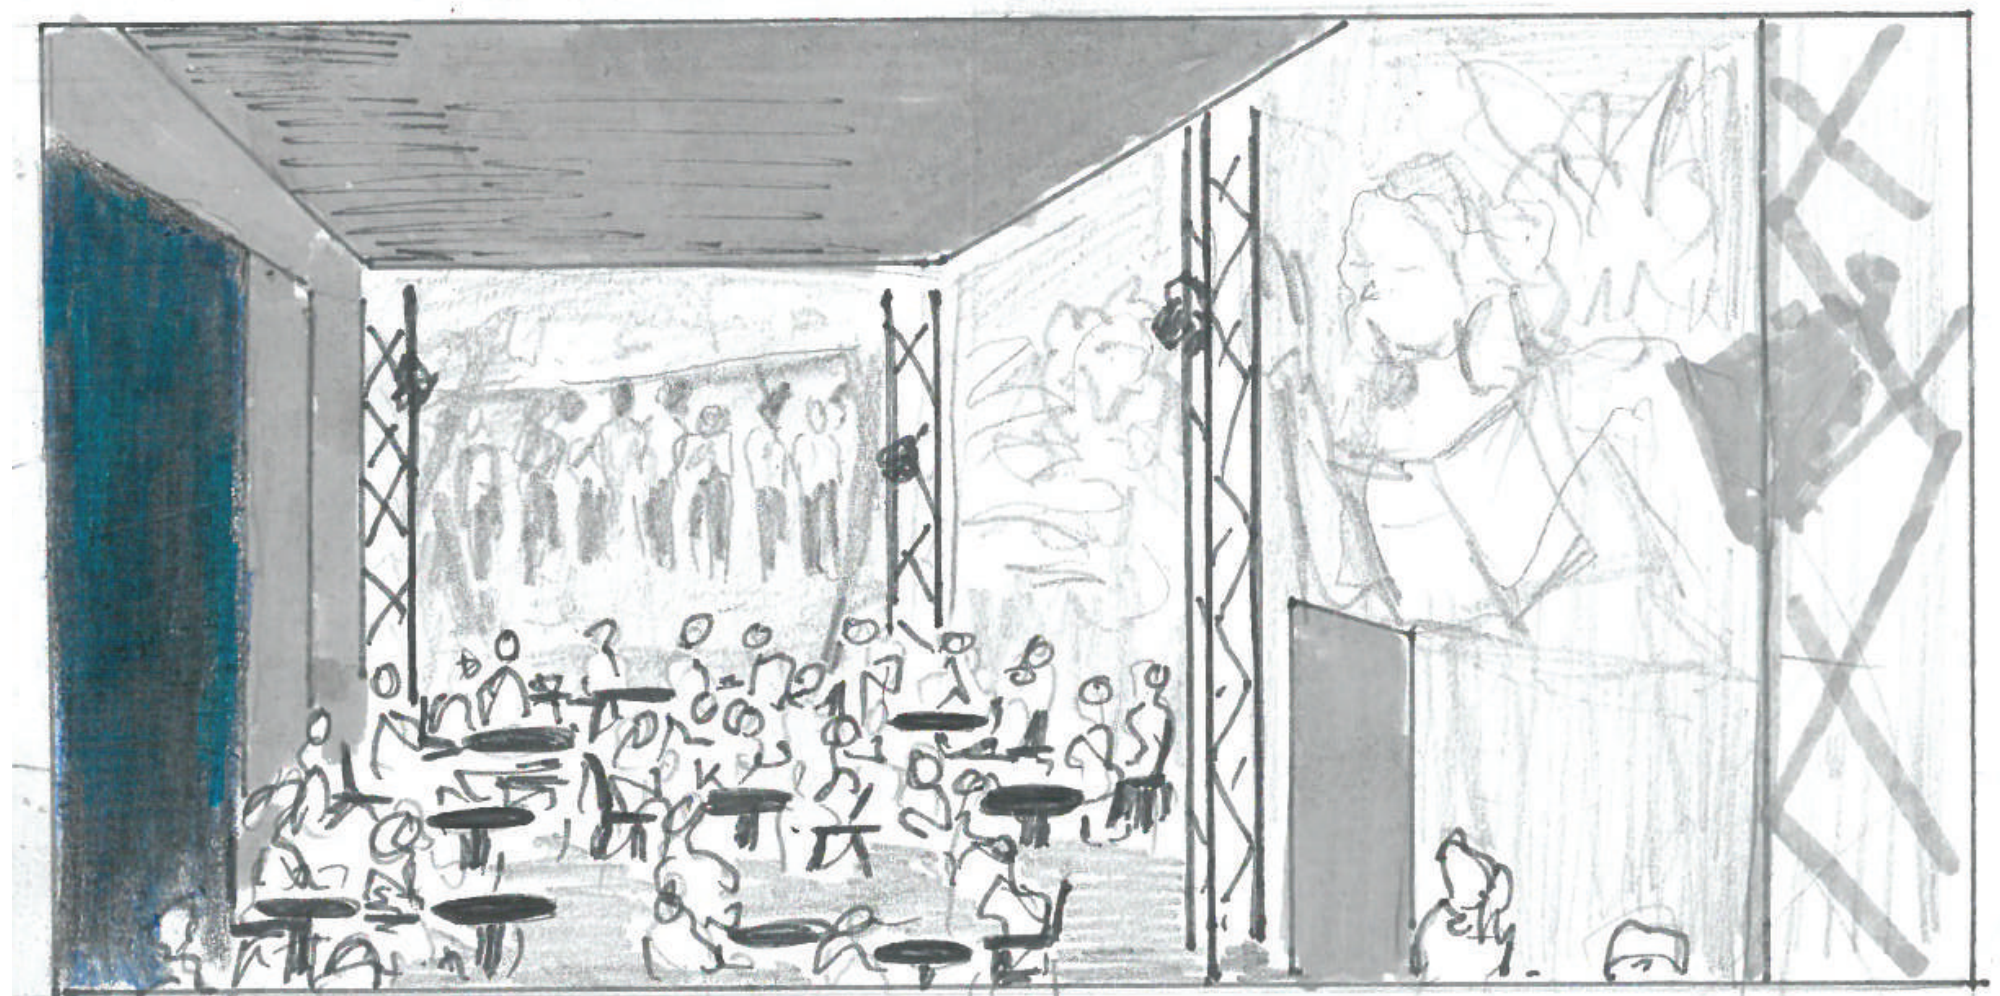

LINIJA KRETANJA PUBLIKE

■ GLEDALIŠTE

DOBRIVOJEVA KUĆA I KUĆA VOLF SU
SUSEDNE POZORNICE,
PUBLIKA ŠETA SA JEDNOG NA DRUGO
GLEDALIŠTE

KUĆA VOLFOVIH

DOBRIVOJEVA KUĆA

KUĆA VOLFOVIH

OSNOVA R 1:50

PODUŽNI PRESEK R 1:50

SCENSKE SLIKE:
BIOSKOP
PALUBA
KUĆA VOLFOVIH

POPREČNI PRESEK R 1:50

OSNOVA R 1:50

PODUŽNI PRESEK R 1:50

IDEJNA SKICA

SKICE KOSTIMA

INSPIRACIJE ATMOSFERE