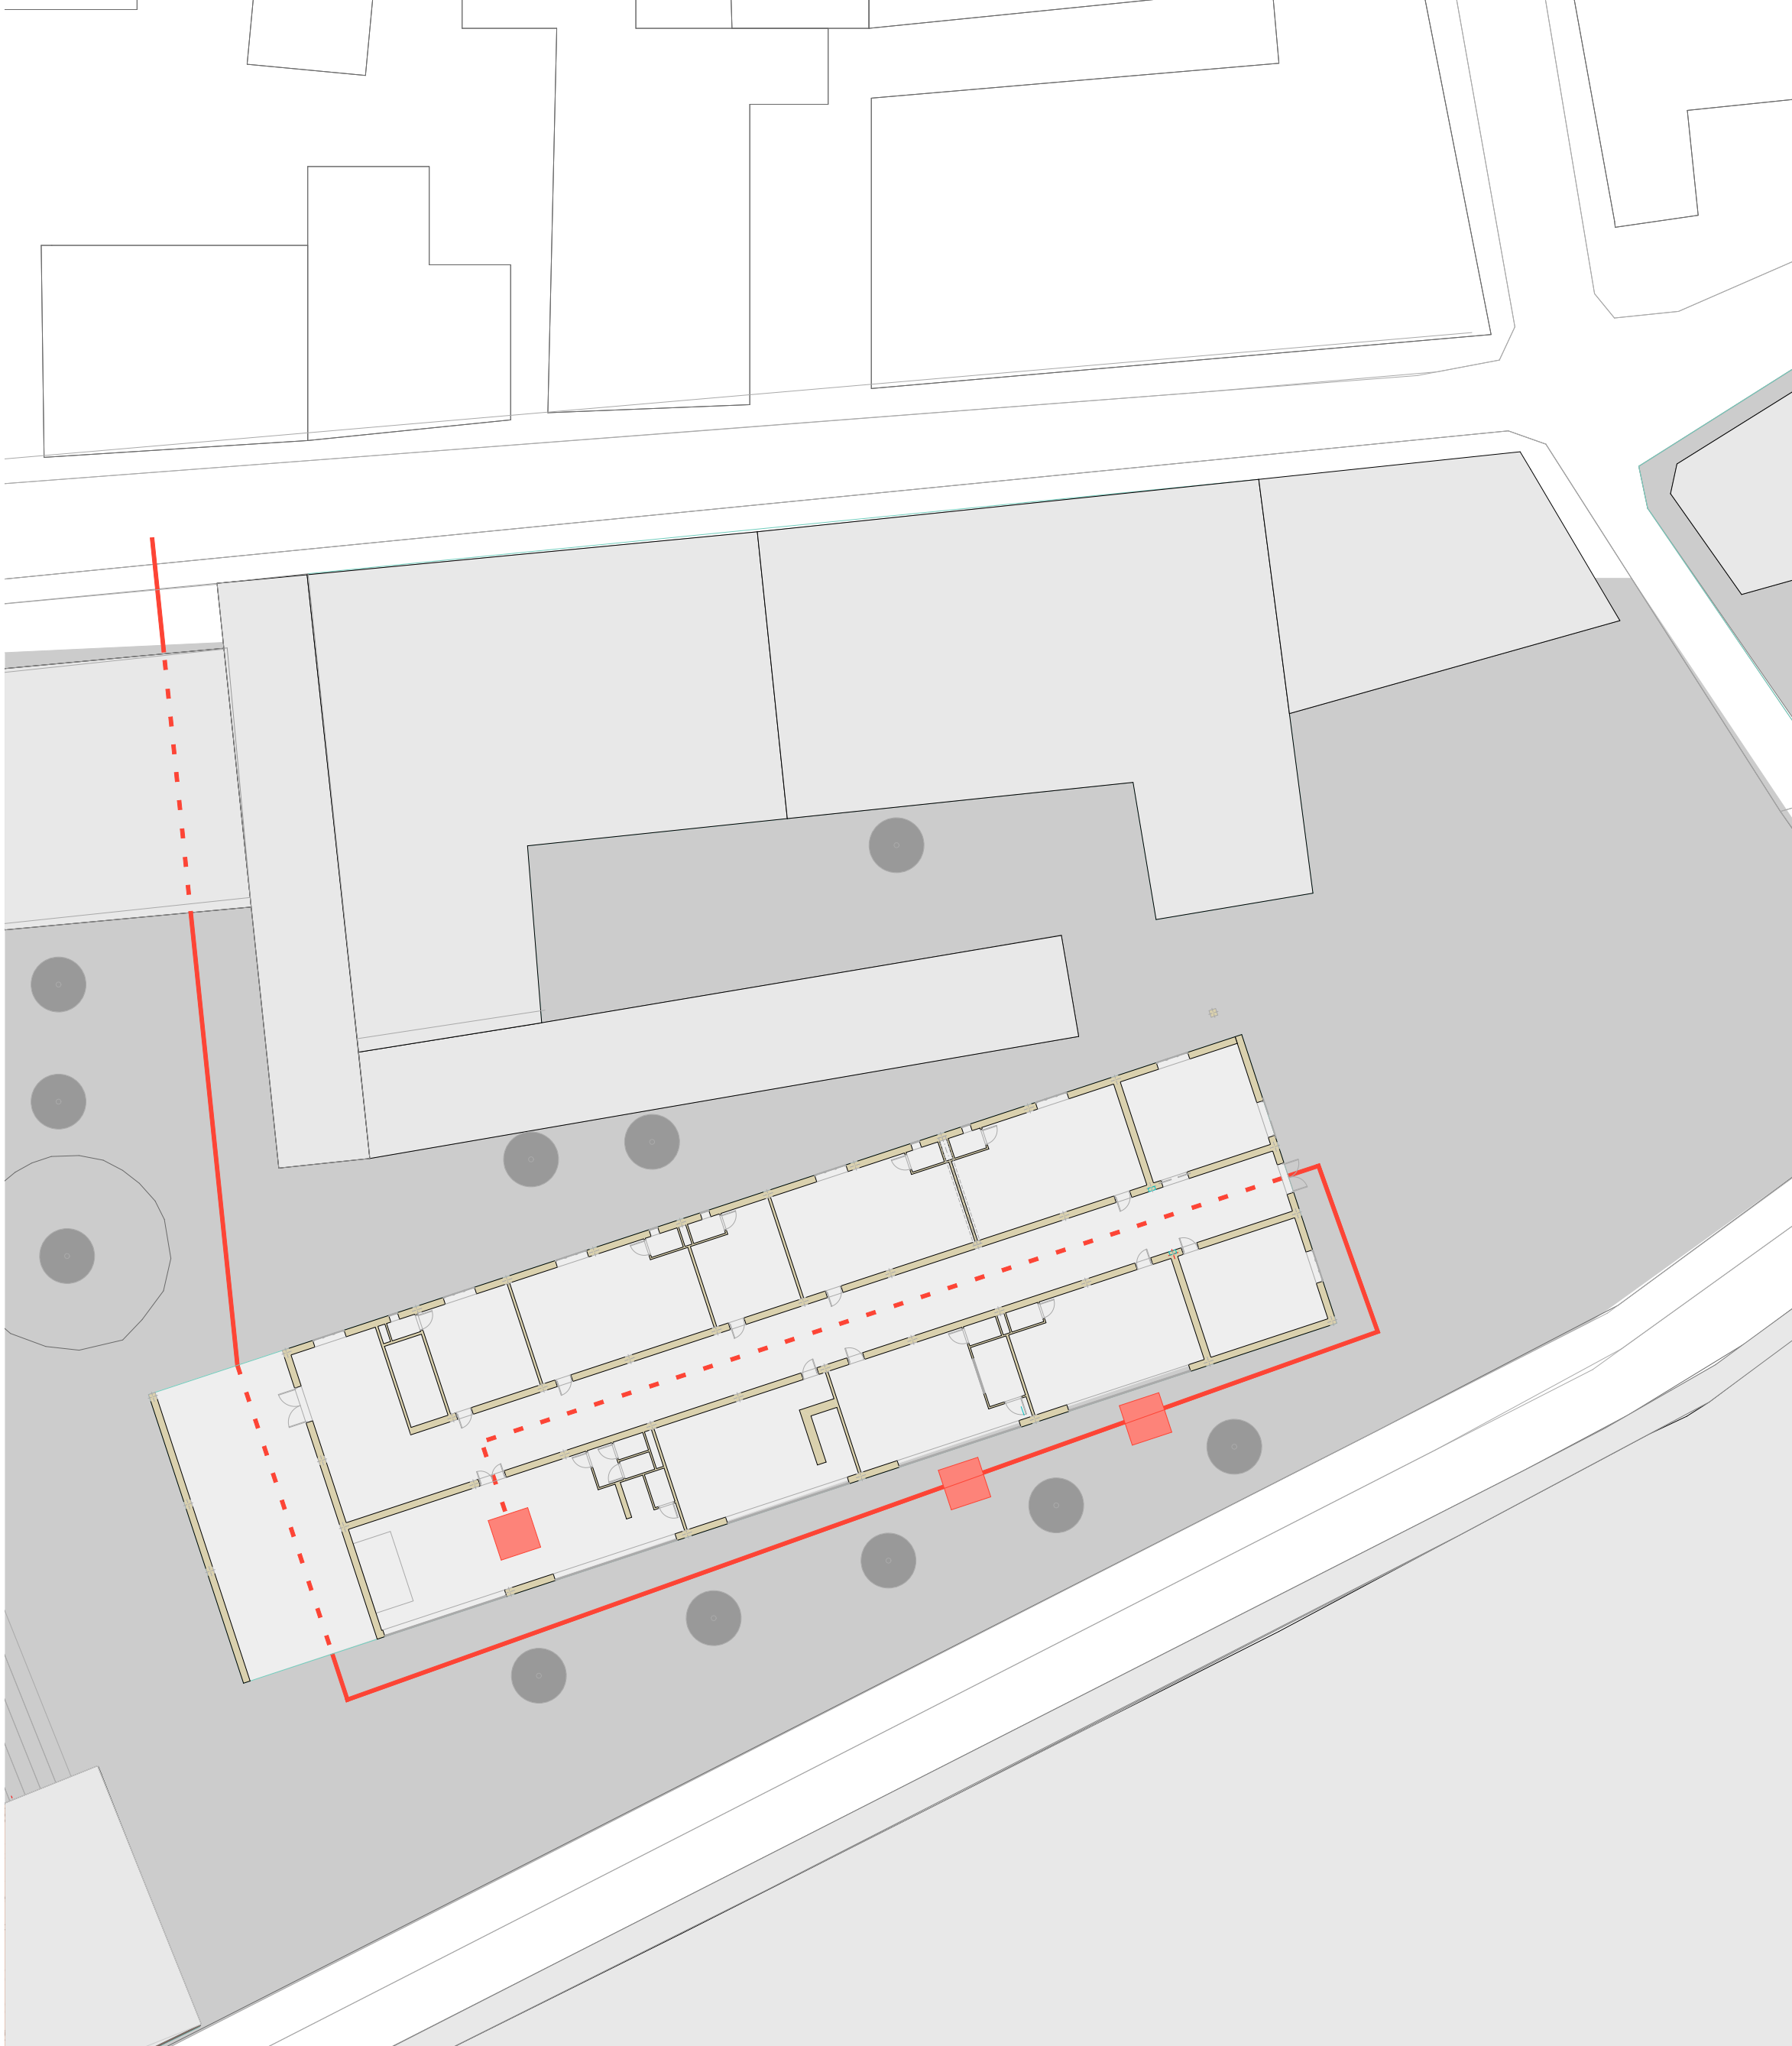

LINIJA KRETANJA PUBLIKE

■ GLEDALIŠTE

DOBRIVOJEVA KUĆA I KUĆA VOLF SU
SUSEDNE POZORNICE,
PUBLIKA ŠETA SA JEDNOG NA DRUGO
GLEDALIŠTE

KUĆA VOLFOVIH

DOBRIVOJEVA KUĆA

KUĆA VOLFOVIH

OSNOVA R 1:50

PODUŽNI PRESEK R 1:50

POPREČNI PRESEK R 1:50

REKVIZITA

DOBRIVOJEVA KUĆA

OSNOVA R 1 :50

PODUŽNI PRESEK R 1:50

IDEJNA SKICA

POPREČNI PRESEK R 1:50

REKVIZITA

SCENSKE SLIKE:
BIOSKOP
PALUBA
KUĆA VOLFOVIH

POPREČNI PRESEK R 1:50

OSNOVA R 1:50

PODUŽNI PRESEK R 1:50

IDEJNA SKICA

SKICE KOSTIMA

INSPIRACIJE ATMOSFERE