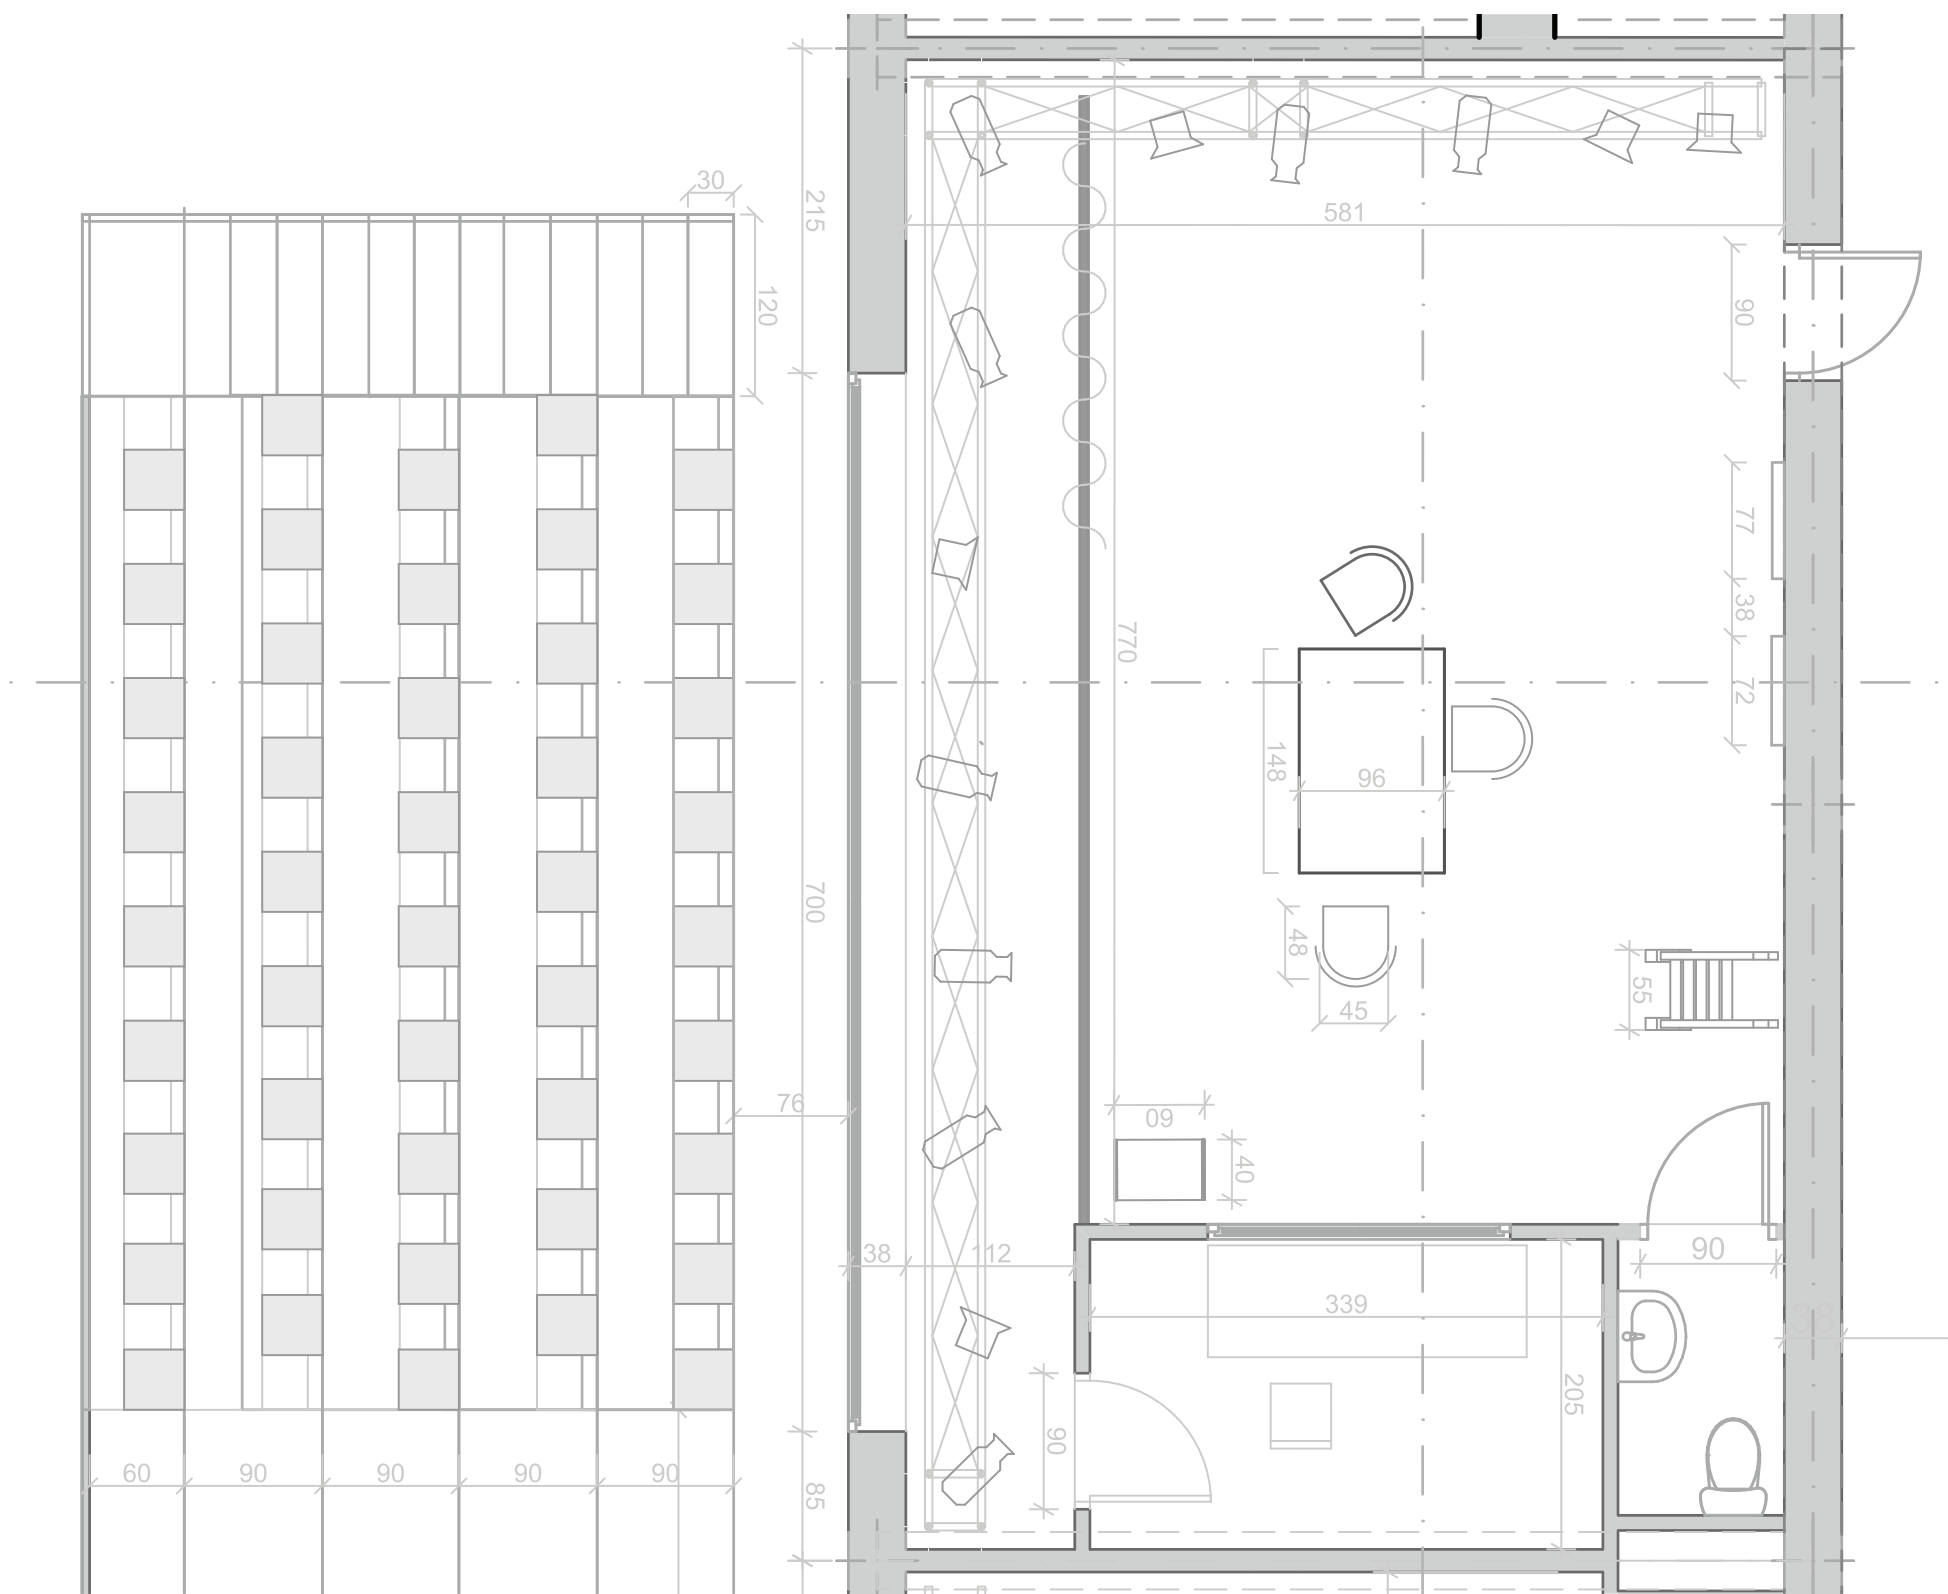

LINIJA KRETANJA PUBLIKE

■ GLEDALIŠTE

DOBRIVOJEVA KUĆA I KUĆA VOLF SU
SUSEDNE POZORNICE,
PUBLIKA ŠETA SA JEDNOG NA DRUGO
GLEDALIŠTE

KUĆA VOLFOVIH

DOBRIVOJEVA KUĆA

KUĆA VOLFOVIH

OSNOVA R 1:50

PODUŽNI PRESEK R 1:50

POPREČNI PRESEK R 1:50

REKVIZITA

DOBRIVOJEVA KUĆA

OSNOVA R 1 :50

PODUŽNI PRESEK R 1:50

IDEJNA SKICA

POPREČNI PRESEK R 1:50

REKVIZITA

SCENSKE SLIKE:
BIOSKOP
PALUBA
KUĆA VOLFOVIH

POPREČNI PRESEK R 1:50

OSNOVA R 1:50

PODUŽNI PRESEK R 1:50

IDEJNA SKICA

SKICE KOSTIMA

INSPIRACIJE ATMOSFERE