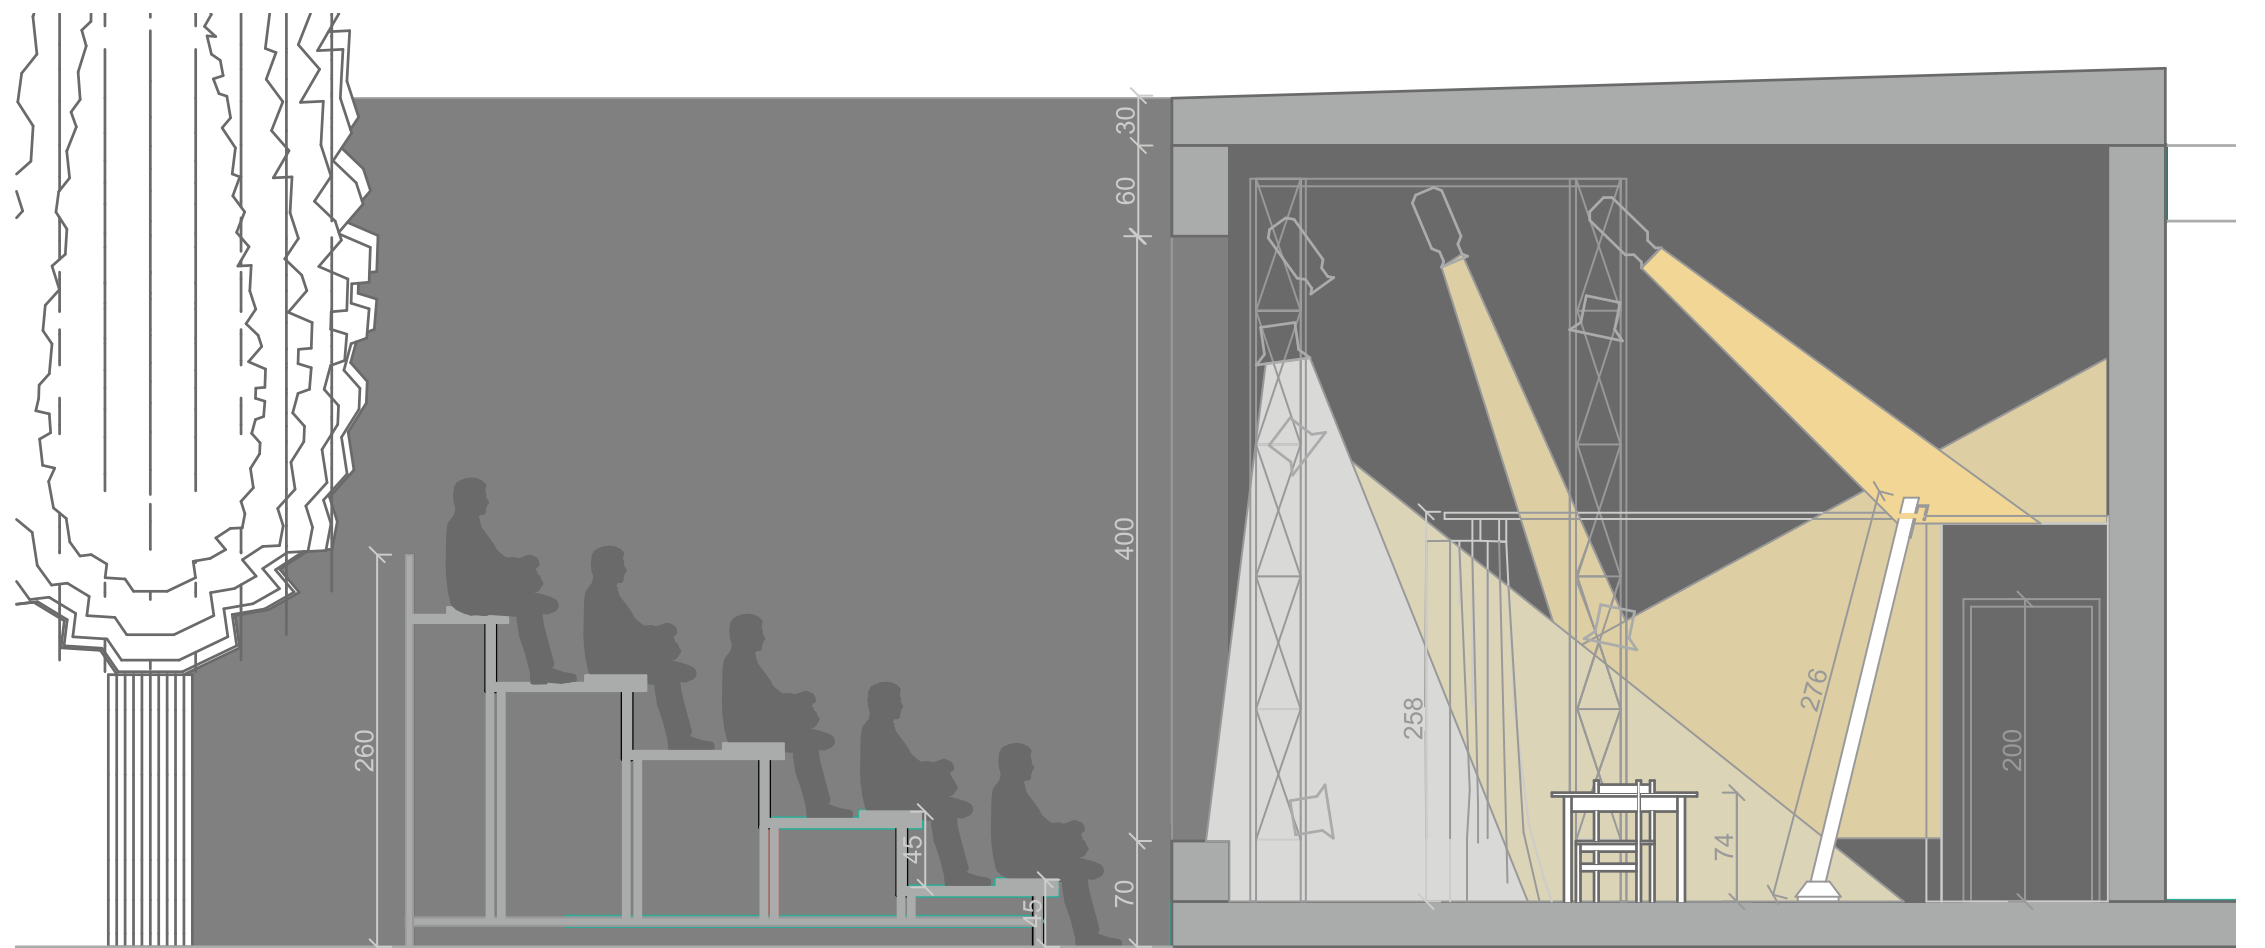

LINIJA KRETANJA PUBLIKE

■ GLEDALIŠTE

DOBRIVOJEVA KUĆA I KUĆA VOLF SU
SUSEDNE POZORNICE,
PUBLIKA ŠETA SA JEDNOG NA DRUGO
GLEDALIŠTE

KUĆA VOLFOVIH

DOBRIVOJEVA KUĆA

KUĆA VOLFOVIH

OSNOVA R 1:50

PODUŽNI PRESEK R 1:50

POPREČNI PRESEK R 1:50

REKVIZITA

DOBRIVOJEVA KUĆA

OSNOVA R 1 :50

PODUŽNI PRESEK R 1:50

IDEJNA SKICA

POPREČNI PRESEK R 1:50

REKVIZITA

SCENSKE SLIKE:
BIOSKOP
PALUBA
KUĆA VOLFOVIH

POPREČNI PRESEK R 1:50

OSNOVA R 1:50

PODUŽNI PRESEK R 1:50

IDEJNA SKICA

SKICE KOSTIMA

INSPIRACIJE ATMOSFERE