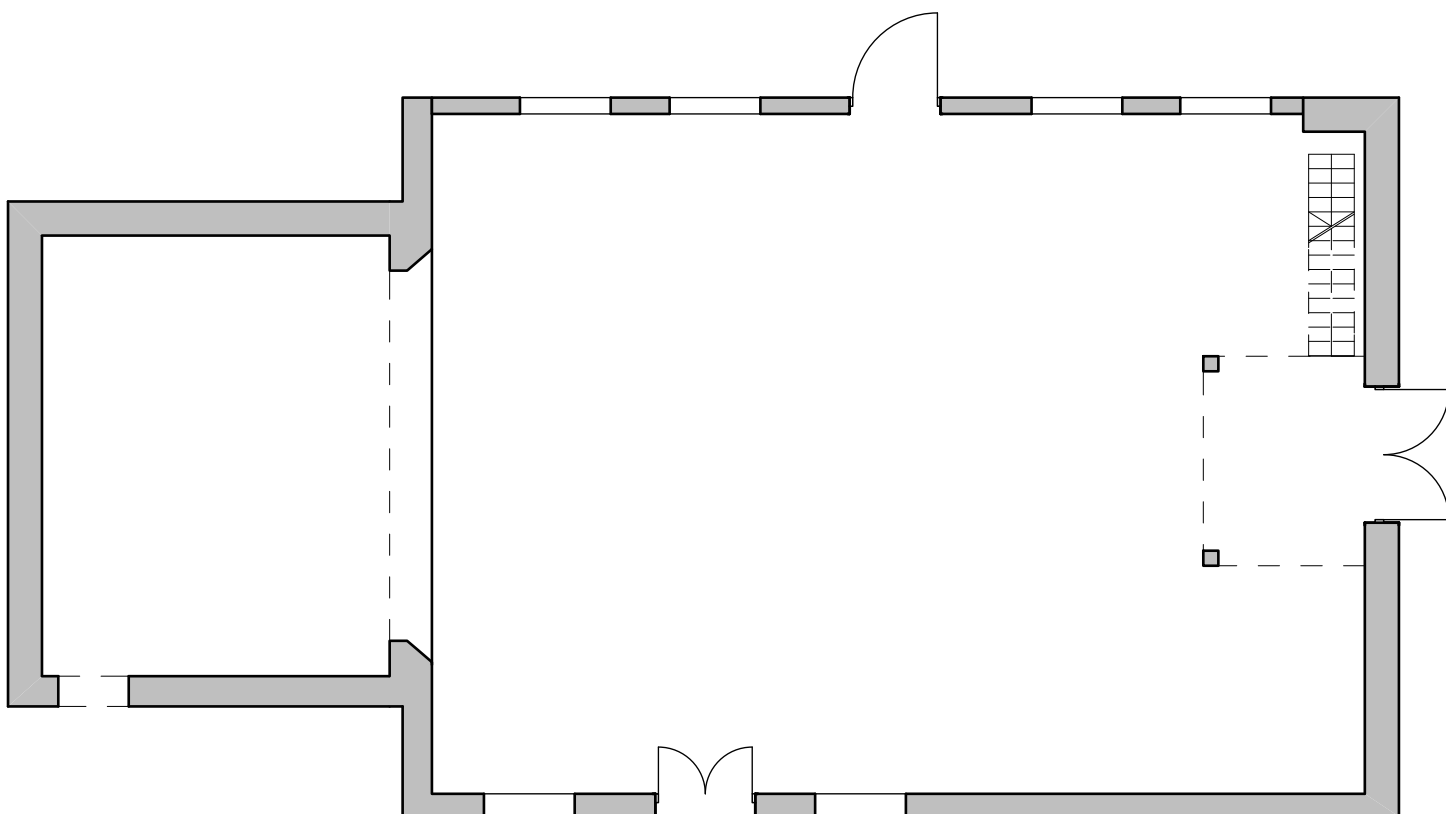

**Novosadsko pozorište - Újvidéki Színház**  
presek male scene R 1:100

**Novosadsko pozorište - Újvidéki Színház**  
osnova male scene R 1:100